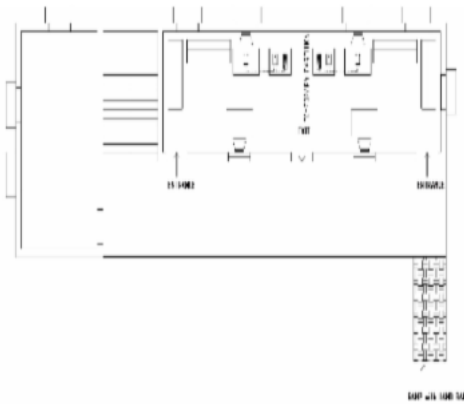

নির্বাচক নিবন্ধন আধিকারিকের স্বাক্ষর

Nazri Naksha

Google Map View

Polling Station Building Front View

Polling Station Front View

Cad View

Key MAP View

1 নাম : মিতালি ভঞ্জ দাস স্বামীর নাম: কার্তিক দাস বাড়ির নং : N0050 বয়স : 29 লিঙ্গ : মহিলা	UPM1926245 ফটো উপলব্ধ	2 নাম : মমতা পাএ (জানা) স্বামীর নাম: রাজু জানা বাড়ির নং : n0035 বয়স : 28 লিঙ্গ : মহিলা	UPM1859735 ফটো উপলব্ধ	3 নাম : সুমিএা সিংহ (ভূঞা) স্বামীর নাম: নারায়ন চন্দ্র (ভূঞা) বাড়ির নং : n0069 বয়স : 32 লিঙ্গ : মহিলা	UPM1859743 ফটো উপলব্ধ
Q 4 নাম : অতসী রায় (রানু) স্বামীর নাম: কমল কুমার রানা বাড়ির নং : n0050 বয়স : 30 লিঙ্গ : মহিলা	UPM1859818 ফটো উপলব্ধ	5 নাম : পূর্ণিমা মণ্ডল (অধিকারী) স্বামীর নাম: গৌরাঙ্গ অধিকারী বাড়ির নং : n0030 বয়স : 32 লিঙ্গ : মহিলা	UPM1772201 ফটো উপলব্ধ	6 নাম : গৌরাঙ্গ অধিকারী পিতার নাম: জগন্নাথ অধিকারী বাড়ির নং : n0030 বয়স : 45 লিঙ্গ : পুরুষ	GWV2194181 ফটো উপলব্ধ
7 নাম : প্রতিমা অধিকারী স্বামীর নাম: গৌরাঙ্গ অধিকারী বাড়ির নং : n0030 বয়স : 44 লিঙ্গ : মহিলা	GWV2443000 ফটো উপলব্ধ	8 নাম : শুকদেব ঘড়া পিতার নাম: গোষ্ঠ ঘড়া বাড়ির নং : n0015 বয়স : 71 লিঙ্গ : পুরুষ	GWV1606417 ফটো উপলব্ধ	9 নাম : গৌরহরি ঘড়া পিতার নাম: শুকদেব ঘড়া বাড়ির নং : n0015 বয়স : 34 লিঙ্গ : পুরুষ	UPM1415439 ফটো উপলব্ধ
10 নাম : নির্মালা ঘড়া স্বামীর নাম: শুকদেব ঘড়া বাড়ির নং : n0015 বয়স : 63 লিঙ্গ : মহিলা	GWV1606631 ফটো উপলব্ধ	11 নাম : কমলা ঘড়া স্বামীর নাম: শুকদেব ঘড়া বাড়ির নং : n0015 বয়স : 59 লিঙ্গ : মহিলা	GWV1606409 ফটো উপলব্ধ	12 নাম : মোমিতা মাজী ঘড়া স্বামীর নাম: গৌরহরি ঘড়া বাড়ির নং : এন0015 বয়স : 31 লিঙ্গ : মহিলা	AKQ1580570 ফটো উপলব্ধ
13 নাম : শ্যামল কুমার জানা পিতার নাম: অশোক জানা বাড়ির নং : n0038 বয়স : 29 লিঙ্গ : পুরুষ	UPM1772250 ফটো উপলব্ধ	14 নাম : বাসন্তী জানা স্বামীর নাম: মাধব চন্দ্র জানা বাড়ির নং : n0121 বয়স : 42 লিঙ্গ : মহিলা	GWV2694917 ফটো উপলব্ধ	15 নাম : নমিতা জানা স্বামীর নাম: সুদর্শন জানা বাড়ির নং : n0039 বয়স : 35 লিঙ্গ : মহিলা	UPM1343045 ফটো উপলব্ধ
16 নাম : সুদর্শন জানা পিতার নাম: সত্যেশ্বর জানা বাড়ির নং : n0039 বয়স : 35 লিঙ্গ : পুরুষ	UPM1415470 ফটো উপলব্ধ	17 নাম : বনশ্রী বর্মন জানা স্বামীর নাম: অরুণ জানা বাড়ির নং : এন0033 বয়স : 25 লিঙ্গ : মহিলা	UPM2180412 ফটো উপলব্ধ	18 নাম : অর্জুন জানা পিতার নাম: রবীন্দ্রনাথ জানা বাড়ির নং : n0119 বয়স : 33 লিঙ্গ : পুরুষ	UPM1415504 ফটো উপলব্ধ
19 নাম : অরুণ জানা পিতার নাম: মিলন জানা বাড়ির নং : এন0039 বয়স : 22 লিঙ্গ : পুরুষ	UPM2467009 ফটো উপলব্ধ	20 নাম : শিবানী জানা স্বামীর নাম: গৌরাঙ্গ জানা বাড়ির নং : n0121 বয়স : 30 লিঙ্গ : মহিলা	UPM1772284 ফটো উপলব্ধ	21 নাম : শ্রীকৃষ্ণ জানা পিতার নাম: মিলন জানা বাড়ির নং : এন0039 বয়স : 26 লিঙ্গ : পুরুষ	UPM2044154 ফটো উপলব্ধ
22 নাম : সুস্মিতা মাইতি জানা স্বামীর নাম: অর্জুন জানা বাড়ির নং : এন0119 বয়স : 27 লিঙ্গ : মহিলা	UPM2046035 ফটো উপলব্ধ	23 নাম : পূজা জানা স্বামীর নাম: অমল জানা বাড়ির নং : এন0034 বয়স : 28 লিঙ্গ : মহিলা	UPM2041366 ফটো উপলব্ধ	24 নাম : তপন জানা পিতার নাম: সন্তোষ জানা বাড়ির নং : n0066 বয়স : 37 লিঙ্গ : পুরুষ	UPM1240068 ফটো উপলব্ধ
25 নাম : মল্লিকা জানা স্বামীর নাম: স্বপন জানা বাড়ির নং : n0066 বয়স : 26 লিঙ্গ : মহিলা	UPM2234235 ফটো উপলব্ধ	26 নাম : রেবতী জানা স্বামীর নাম: প্রানকৃষ্ণ জানা বাড়ির নং : n0039 বয়স : 31 লিঙ্গ : মহিলা	UPM1772243 ফটো উপলব্ধ	27 নাম : সঞ্জিৎ জানা পিতার নাম: শ্রীদাম জানা বাড়ির নং : n0039 বয়স : 29 লিঙ্গ : পুরুষ	UPM1772268 ফটো উপলব্ধ
28 নাম : রবীন্দ্রনাথ জানা পিতার নাম: গুণধর জানা বাড়ির নং : n0119 বয়স : 58 লিঙ্গ : পুরুষ	WB/29/200/612207 ফটো উপলব্ধ	29 নাম : অরুণ জানা পিতার নাম: স্বপন জানা বাড়ির নং : n0033 বয়স : 25 লিঙ্গ : পুরুষ	UPM2234144 ফটো উপলব্ধ	30 নাম : বর্না জানা স্বামীর নাম: শ্রীকান্ত জানা বাড়ির নং : n0120 বয়স : 52 লিঙ্গ : মহিলা	UPM2231975 ফটো উপলব্ধ