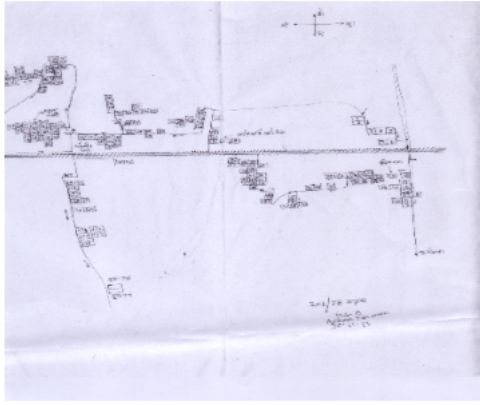

Nazri Naksha