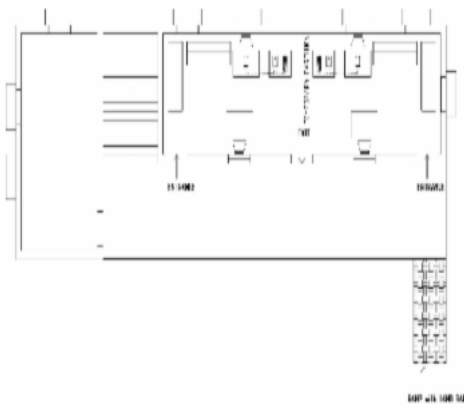

নির্বাচক নিবন্ধন আধিকারিকের স্বাক্ষর

Nazri Naksha

Google Map View

Polling Station Building Front View

Polling Station Front View

Cad View

Key MAP View

1 নাম : সেক ইমরান আলি পিতার নাম: সেক রবিউল ইসলাম বাড়ির নং : n0138 বয়স : 32 লিঙ্গ : পুরুষ	UPM1498914 ফটো উপলব্ধ	2 নাম : মমতাজ বিবি পিতার নাম: সেখ মুস্তাফা বাড়ির নং : n0132 বয়স : 50 লিঙ্গ : মহিলা	UPM1415959 ফটো উপলব্ধ	3 নাম : সেক নেজামুদ্দিন পিতার নাম: সেক মুরতেজ আলী বাড়ির নং : n0133 বয়স : 40 লিঙ্গ : পুরুষ	UPM0319855 ফটো উপলব্ধ
4 নাম : রেশমা বিবি স্বামীর নাম: সেক নেজামুদ্দিন বাড়ির নং : n0133 বয়স : 35 লিঙ্গ : মহিলা	UPM1612001 ফটো উপলব্ধ	5 নাম : সেখ নজরুল ইসলাম পিতার নাম: সেখ নূরুল বাড়ির নং : n0217 বয়স : 73 লিঙ্গ : পুরুষ	WB/30/203/132691 ফটো উপলব্ধ	6 নাম : আলেয়া বিবি স্বামীর নাম: সেখ নজরুল বাড়ির নং : n0220 বয়স : 68 লিঙ্গ : মহিলা	WB/30/203/132450 ফটো উপলব্ধ
7 নাম : রবিউল সেখ পিতার নাম: মহম্মদ কিনু সেখ বাড়ির নং : n0138 বয়স : 62 লিঙ্গ : পুরুষ	GWV2695419 ফটো উপলব্ধ	8 নাম : আসমাতারা বিবি স্বামীর নাম: সেক রবিউল বাড়ির নং : n0138 বয়স : 58 লিঙ্গ : মহিলা	WB/29/200/615879 ফটো উপলব্ধ	9 নাম : নাজমা বিবি স্বামীর নাম: সেক মুরতেজ বাড়ির নং : n0133 বয়স : 59 লিঙ্গ : মহিলা	WB/29/200/615438 ফটো উপলব্ধ
10 নাম : সেখ মুরতেজ পিতার নাম: সেক আমিনুদ্দিন বাড়ির নং : n0133 বয়স : 66 লিঙ্গ : পুরুষ	WB/29/200/615793 ফটো উপলব্ধ	11 নাম : মকসুদা বিবি স্বামীর নাম: সেক খোকন বাড়ির নং : n0132 বয়স : 38 লিঙ্গ : মহিলা	GWV2695401 ফটো উপলব্ধ	12 নাম : সেখ খোকন পিতার নাম: সেক মুস্তাফা বাড়ির নং : n0132 বয়স : 47 লিঙ্গ : পুরুষ	GWV2695393 ফটো উপলব্ধ
13 নাম : খাদেজা বিবি স্বামীর নাম: সেক মুস্তাফা বাড়ির নং : n0132 বয়স : 61 লিঙ্গ : মহিলা	WB/29/200/615461 ফটো উপলব্ধ	14 নাম : সেখ মুস্তাফা পিতার নাম: সেক আমিনুদ্দিন বাড়ির নং : n0132 বয়স : 69 লিঙ্গ : পুরুষ	WB/29/200/615813 ফটো উপলব্ধ	15 নাম : সেক মোহাম্মদ ইসলাম পিতার নাম: সেক নজরুল ইসলাম বাড়ির নং : n0119 বয়স : 35 লিঙ্গ : পুরুষ	UPM1166438 ফটো উপলব্ধ
16 নাম : রুকসানা বিবি স্বামীর নাম: সেখ মুর্শিদ বাড়ির নং : n0137 বয়স : 53 লিঙ্গ : মহিলা	UPM2147213 ফটো উপলব্ধ	17 নাম : সাবানা বিবি স্বামীর নাম: সেক মুজিদ বাড়ির নং : n0139 বয়স : 49 লিঙ্গ : মহিলা	GWV1540590 ফটো উপলব্ধ	18 নাম : সাহিন সাবা স্বামীর নাম: সেক সাবির আলি বাড়ির নং : N0133 বয়স : 30 লিঙ্গ : মহিলা	UPM2234839 ফটো উপলব্ধ
19 নাম : সেক মোহিত আলি পিতার নাম: সেক আমিনুদ্দিন বাড়ির নং : n0136 বয়স : 47 লিঙ্গ : পুরুষ	GWV1540210 ফটো উপলব্ধ	20 নাম : তাসলিমা খাতুন পিতার নাম: তাজিমুল মল্লিক বাড়ির নং : এন0138 বয়স : 30 লিঙ্গ : মহিলা	UPM1779792 ফটো উপলব্ধ	21 নাম : সেক সাহিল আকতার পিতার নাম: সেক মুজিদ বাড়ির নং : কংঠিবর বয়স : 23 লিঙ্গ : পুরুষ	UPM2362879 ফটো উপলব্ধ
22 নাম : আফ্রিন সুলতান স্বামীর নাম: সেক ইমরান আলি ইমরান আলি বাড়ির নং : এন0138 বয়স : 25 লিঙ্গ : মহিলা	UPM2238525 ফটো উপলব্ধ	23 নাম : সেক সাবির আলি পিতার নাম: সেক মুর্তেজ বাড়ির নং : n0133 বয়স : 33 লিঙ্গ : পুরুষ	UPM1499359 ফটো উপলব্ধ	24 নাম : সেক আকিব পিতার নাম: সেক রবিউল রহমান বাড়ির নং : n0138 বয়স : 29 লিঙ্গ : পুরুষ	UPM1772821 ফটো উপলব্ধ
25 নাম : মুস্তাকিন মল্লিক পিতার নাম: আমিরুল মল্লিক বাড়ির নং : এন0132 বয়স : 22 লিঙ্গ : পুরুষ	UPM2473338 ফটো উপলব্ধ	26 নাম : পায়েল মার্জী (আদক) স্বামীর নাম: চিরঞ্জিৎ আদক বাড়ির নং : n0066 বয়স : 29 লিঙ্গ : মহিলা	AKQ1778676 ফটো উপলব্ধ	27 নাম : রিয়া মাইতি (দাস অধিকারী) স্বামীর নাম: লব দাস অধিকারী বাড়ির নং : n0062 বয়স : 28 লিঙ্গ : মহিলা	UPM1860212 ফটো উপলব্ধ
28 নাম : সুলেখা করন (দিন্ডা) স্বামীর নাম: মানস দিন্ডা বাড়ির নং : n0108 বয়স : 28 লিঙ্গ : মহিলা	UPM1860246 ফটো উপলব্ধ	29 নাম : মৌমিতা রাউৎ (মাইতি) স্বামীর নাম: গনেশ মাইতি বাড়ির নং : n0083 বয়স : 28 লিঙ্গ : মহিলা	UPM1860279 ফটো উপলব্ধ	30 নাম : জয়ন্তী কর (মাইতি) স্বামীর নাম: মদন মোহন মাইতি বাড়ির নং : n0119 বয়স : 28 লিঙ্গ : মহিলা	UPM1860253 ফটো উপলব্ধ