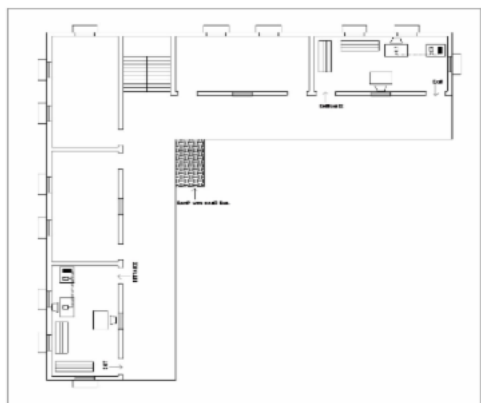

নির্বাচক নিবন্ধন আধিকারিকের স্বাক্ষর

Nazri Naksha

Google Map View

Polling Station Building Front View

Polling Station Front View

Cad View

Key MAP View

1 নাম : শিখা অধিকারী পাঁজা স্বামীর নাম: শম্ভুনাথ পাঁজা বাড়ির নং : এন0091 বয়স : 32 লিঙ্গ : মহিলা	UPM1975374 ফটো উপলব্ধ	2 নাম : স্বপ্না জানা কর স্বামীর নাম: সুজয় কর বাড়ির নং : নতুন বয়স : 49 লিঙ্গ : মহিলা	GQG1638477 ফটো উপলব্ধ	3 নাম : সুজয় কর পিতার নাম: রবীন্দ্র নাথ কর বাড়ির নং : নতুন বয়স : 56 লিঙ্গ : পুরুষ	GQG1638485 ফটো উপলব্ধ
4 নাম : সুদীপ্তা মহাপাত্র খাটুয়া স্বামীর নাম: দীপাঞ্জন খাটুয়া বাড়ির নং : এন0013 বয়স : 26 লিঙ্গ : মহিলা	TKS1860360 ফটো উপলব্ধ	5 নাম : সুদেব্দা খাটুয়া পিতার নাম: তপস খাটুয়া বাড়ির নং : এন0012 বয়স : 24 লিঙ্গ : মহিলা	UPM2241982 ফটো উপলব্ধ	6 নাম : মৌসুমী খাটুয়া স্বামীর নাম: মানস খাটুয়া বাড়ির নং : n0012 বয়স : 51 লিঙ্গ : মহিলা	GQG1625995 ফটো উপলব্ধ
7 নাম : মছয়া খাটুয়া স্বামীর নাম: তাপস খাটুয়া বাড়ির নং : n0012 বয়স : 48 লিঙ্গ : মহিলা	GQG1650670 ফটো উপলব্ধ	8 নাম : স্বর্নভ জানা পিতার নাম: নিবেদিতা জানা বাড়ির নং : এন0010 বয়স : 23 লিঙ্গ : পুরুষ	UPM2400232 ফটো উপলব্ধ	9 নাম : রুদ্র প্রসাদ খাটুয়া পিতার নাম: বিশ্বজিৎ খাটুয়া বাড়ির নং : এন0013 বয়স : 23 লিঙ্গ : পুরুষ	UPM2400257 ফটো উপলব্ধ
10 নাম : দুর্বা খাটুয়া পিতার নাম: নন্দলাল খাটুয়া বাড়ির নং : এন0014 বয়স : 23 লিঙ্গ : পুরুষ	UPM2401370 ফটো উপলব্ধ	11 নাম : নন্দদুলাল খাটুয়া পিতার নাম: মুকুন্দচরণ খাটুয়া বাড়ির নং : n0014 বয়স : 51 লিঙ্গ : পুরুষ	WB/30/203/087725 ফটো উপলব্ধ	12 নাম : নন্দিতা খাটুয়া স্বামীর নাম: বিশ্বনাথ খাটুয়া বাড়ির নং : n0010 বয়স : 63 লিঙ্গ : মহিলা	WB/30/203/087572 ফটো উপলব্ধ
13 নাম : বিশ্বনাথ খাটুয়া পিতার নাম: অমল্য চরন খাটুয়া বাড়ির নং : n0010 বয়স : 72 লিঙ্গ : পুরুষ	WB/30/203/087543 ফটো উপলব্ধ	14 নাম : পায়েল খাটুয়া সামন্ত স্বামীর নাম: দেবায়ন সামন্ত বাড়ির নং : n0003 বয়স : 32 লিঙ্গ : মহিলা	UPM1612159 ফটো উপলব্ধ	15 নাম : পরেশ খাটুয়া পিতার নাম: অমল্য খাটুয়া বাড়ির নং : n0010 বয়স : 63 লিঙ্গ : পুরুষ	WB/30/203/087251 ফটো উপলব্ধ
16 নাম : অতুলকৃষ্ণ খাটুয়া পিতার নাম: তরেন্দ্র খাটুয়া বাড়ির নং : n0012 বয়স : 92 লিঙ্গ : পুরুষ	WB/30/203/087065 ফটো উপলব্ধ	17 নাম : তাপস খাটুয়া পিতার নাম: অতুলকৃষ্ণ খাটুয়া বাড়ির নং : n0012 বয়স : 55 লিঙ্গ : পুরুষ	WB/30/203/087146 ফটো উপলব্ধ	18 নাম : মানস খাটুয়া পিতার নাম: অতুল কৃষ্ণ খাটুয়া বাড়ির নং : n0012 বয়স : 58 লিঙ্গ : পুরুষ	WB/30/203/087016 ফটো উপলব্ধ
19 নাম : শচীনন্দন খাটুয়া পিতার নাম: দেবেন্দ্র খাটুয়া বাড়ির নং : n0013 বয়স : 78 লিঙ্গ : পুরুষ	WB/30/203/087135 ফটো উপলব্ধ	20 নাম : লতীকারানী খাটুয়া স্বামীর নাম: শচীনন্দন খাটুয়া বাড়ির নং : n0013 বয়স : 70 লিঙ্গ : মহিলা	WB/30/203/087610 ফটো উপলব্ধ	21 নাম : বিশ্বজিত খাটুয়া পিতার নাম: শচীনন্দন খাটুয়া বাড়ির নং : n0013 বয়স : 55 লিঙ্গ : পুরুষ	WB/30/203/087718 ফটো উপলব্ধ
22 নাম : সঞ্জীব খাটুয়া পিতার নাম: শচীনন্দন খাটুয়া বাড়ির নং : n0013 বয়স : 51 লিঙ্গ : পুরুষ	GQG1626621 ফটো উপলব্ধ	23 নাম : সধিতা মাইতি (খাটুয়া) স্বামীর নাম: সঞ্জীব খাটুয়া বাড়ির নং : n0013 বয়স : 47 লিঙ্গ : মহিলা	GQG2652543 ফটো উপলব্ধ	24 নাম : অভিজিত খাটুয়া পিতার নাম: সঞ্জীব খাটুয়া বাড়ির নং : n0013 বয়স : 46 লিঙ্গ : পুরুষ	GQG2351864 ফটো উপলব্ধ
25 নাম : মায়ারানী খাটুয়া স্বামীর নাম: হরেকৃষ্ণ খাটুয়া বাড়ির নং : n0013 বয়স : 63 লিঙ্গ : মহিলা	WB/30/203/087609 ফটো উপলব্ধ	26 নাম : দীপাঞ্জন খাটুয়া পিতার নাম: হরেকৃষ্ণ খাটুয়া বাড়ির নং : n0013 বয়স : 37 লিঙ্গ : পুরুষ	UPM1223551 ফটো উপলব্ধ	27 নাম : সর্মপিতা গুছাইত(খাটুয়া) স্বামীর নাম: বিশ্বজিৎ খাটুয়া বাড়ির নং : n0013 বয়স : 49 লিঙ্গ : মহিলা	GQG2351856 ফটো উপলব্ধ
28 নাম : সুস্মিতা খাটুয়া (খাটুয়া) স্বামীর নাম: অভিজিৎ খাটুয়া বাড়ির নং : n0013 বয়স : 40 লিঙ্গ : মহিলা	UPM1747625 ফটো উপলব্ধ	29 নাম : মুকুন্দচরণ খাটুয়া পিতার নাম: দেবেন্দ্র খাটুয়া বাড়ির নং : n0014 বয়স : 89 লিঙ্গ : পুরুষ	WB/30/203/087350 ফটো উপলব্ধ	30 নাম : আরতিবালা খাটুয়া স্বামীর নাম: মুকুন্দচরণ খাটুয়া বাড়ির নং : n0014 বয়স : 78 লিঙ্গ : মহিলা	WB/30/203/087261 ফটো উপলব্ধ