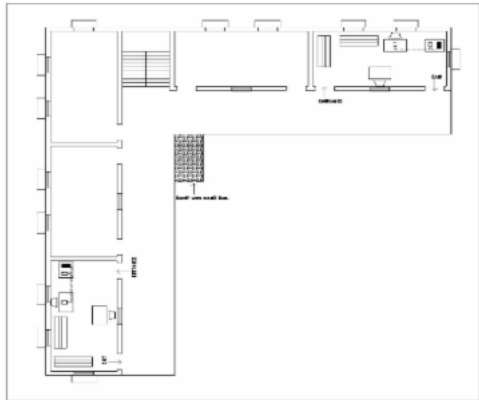

নির্বাচক নিবন্ধন আধিকারিকের স্বাক্ষর

Nazri Naksha

Google Map View

Polling Station Building Front View

Polling Station Front View

Cad View

Key MAP View

1	UPM2522894	নাম : সোনালী গুড়িয়ামাইতি স্বামীর নাম: প্রসেনজিৎ মাইতি বাড়ির নং : এন0123 বয়স : 21 লিঙ্গ : মহিলা	ফটো উপলব্ধ	2	WB/30/203/087295	নাম : মুরারীমোহন গাঁতাইত পিতার নাম: কুন্তিবাস গাঁতাইত বাড়ির নং : n0067 বয়স : 71 লিঙ্গ : পুরুষ	ফটো উপলব্ধ	3	WB/30/203/087728	নাম : সন্ধ্যা গাঁতাইত স্বামীর নাম: মুরারী মোহন গাঁতাইত বাড়ির নং : n0067 বয়স : 69 লিঙ্গ : মহিলা	ফটো উপলব্ধ
4	GQG2564433	নাম : সৈকত গাঁতাইত পিতার নাম: মুরারী মোহন গাঁতাইত বাড়ির নং : n0067 বয়স : 46 লিঙ্গ : পুরুষ	ফটো উপলব্ধ	5	UPM0163691	নাম : সৌরভ গাঁতাইত পিতার নাম: মুরারী মোহন গাঁতাইত বাড়ির নং : n0067 বয়স : 44 লিঙ্গ : পুরুষ	ফটো উপলব্ধ	6	UHG1325984	নাম : অপরাজিতা গাঁতাইত স্বামীর নাম: সৈকত গাঁতাইত বাড়ির নং : N0067 বয়স : 36 লিঙ্গ : মহিলা	ফটো উপলব্ধ
7	UPM1972918	নাম : শ্রেয়সী গাঁতাইত (চৌধুরী) স্বামীর নাম: কল্যান চৌধুরী বাড়ির নং : N0025 বয়স : 27 লিঙ্গ : মহিলা	ফটো উপলব্ধ	8	UPM1700962	নাম : টুম্পা বৈষ্ণব (ঘোড়াই) স্বামীর নাম: সঞ্জয় ঘোড়াই বাড়ির নং : n0095 বয়স : 32 লিঙ্গ : মহিলা	ফটো উপলব্ধ	9	GQG2710317	নাম : কানাই ঘোড়াই পিতার নাম: অশোক ঘোড়াই বাড়ির নং : n0095 বয়স : 39 লিঙ্গ : পুরুষ	ফটো উপলব্ধ
10	UPM1331008	নাম : রিঙ্কু ঘোষাল(ঘোড়াই) স্বামীর নাম: কানাই ঘোড়াই বাড়ির নং : n0095 বয়স : 35 লিঙ্গ : মহিলা	ফটো উপলব্ধ	11	WB/30/203/087344	নাম : মাস্তু ঘোড়াই স্বামীর নাম: তপন ঘোড়াই বাড়ির নং : n0095 বয়স : 54 লিঙ্গ : মহিলা	ফটো উপলব্ধ	12	GQG2710291	নাম : পান্সু ঘোড়াই পিতার নাম: তপন ঘোড়াই বাড়ির নং : n0095 বয়স : 40 লিঙ্গ : পুরুষ	ফটো উপলব্ধ
13	UPM1747724	নাম : সঞ্চিতা ঘোড়াই স্বামীর নাম: পান্সু ঘোড়াই বাড়ির নং : n0095 বয়স : 31 লিঙ্গ : মহিলা	ফটো উপলব্ধ	14	UPM1612381	নাম : তাপসী জানা(ঘোড়াই) স্বামীর নাম: প্রদীপ ঘোড়াই বাড়ির নং : n0097 বয়স : 33 লিঙ্গ : মহিলা	ফটো উপলব্ধ	15	UPM0163725	নাম : গনেশ ঘোড়াই পিতার নাম: অনিল ঘোড়াই বাড়ির নং : n0097 বয়স : 39 লিঙ্গ : পুরুষ	ফটো উপলব্ধ
16	UPM1612399	নাম : রুমা ঘোড়াই স্বামীর নাম: গনেশ ঘোড়াই বাড়ির নং : n0097 বয়স : 31 লিঙ্গ : মহিলা	ফটো উপলব্ধ	17	WB/30/203/087674	নাম : পৌরী ঘোড়াই স্বামীর নাম: নিরঞ্জন ঘোড়াই বাড়ির নং : n0096 বয়স : 73 লিঙ্গ : মহিলা	ফটো উপলব্ধ	18	UPM2587103	নাম : অলক কুমার ঘোড়াই পিতার নাম: নিরঞ্জন কুমার ঘোড়াই বাড়ির নং : n0096 বয়স : 53 লিঙ্গ : পুরুষ	ফটো উপলব্ধ
19	UPM1675750	নাম : সাধন চন্দ্র দাস পিতার নাম: অশ্বিনী কুমার দাস বাড়ির নং : n0096 বয়স : 56 লিঙ্গ : পুরুষ	ফটো উপলব্ধ	20	GQG2352334	নাম : অঞ্জনা ঘোড়াই(দাস) স্বামীর নাম: সাধন চন্দ্র দাস বাড়ির নং : n0096 বয়স : 48 লিঙ্গ : মহিলা	ফটো উপলব্ধ	21	UPM1860337	নাম : সমিত ঘোড়াই পিতার নাম: দীপক ঘোড়াই বাড়ির নং : n0092 বয়স : 28 লিঙ্গ : পুরুষ	ফটো উপলব্ধ
22	UPM2624609	নাম : রেখা ঘোড়াই স্বামীর নাম: বৈদ্যনাথ ঘোড়াই বাড়ির নং : n0035 বয়স : 66 লিঙ্গ : মহিলা	ফটো উপলব্ধ	23	GQG1651488	নাম : পারুল ঘোড়াই স্বামীর নাম: মদনমোহন ঘোড়াই বাড়ির নং : n0036 বয়স : 81 লিঙ্গ : মহিলা	ফটো উপলব্ধ	24	GQG2610160	নাম : বনশ্রী ঘোড়াই স্বামীর নাম: নির্মল কুমার ঘোড়াই বাড়ির নং : n0036 বয়স : 45 লিঙ্গ : মহিলা	ফটো উপলব্ধ
25	WB/30/203/087316	নাম : গীতারানী ঘোড়াই স্বামীর নাম: গুনধর ঘোড়াই বাড়ির নং : n0088 বয়স : 68 লিঙ্গ : মহিলা	ফটো উপলব্ধ	26	WB/30/203/087510	নাম : নির্মালা ঘোড়াই স্বামীর নাম: রতন ঘোড়াই বাড়ির নং : n0088 বয়স : 51 লিঙ্গ : মহিলা	ফটো উপলব্ধ	27	UPM1700921	নাম : রুমা ঘোড়াই স্বামীর নাম: সমীরন ঘোড়াই বাড়ির নং : n0088 বয়স : 32 লিঙ্গ : মহিলা	ফটো উপলব্ধ
28	UPM1700988	নাম : সমীরন ঘোড়াই পিতার নাম: রতন চন্দ্র ঘোড়াই বাড়ির নং : n0088 বয়স : 31 লিঙ্গ : পুরুষ	ফটো উপলব্ধ	29	UPM1331065	নাম : পৌরাজ ঘোড়াই পিতার নাম: রঙ্গলাল ঘোড়াই বাড়ির নং : n0100 বয়স : 37 লিঙ্গ : পুরুষ	ফটো উপলব্ধ	30	GQG2610178	নাম : রাজু ঘোড়াই পিতার নাম: শংকর ঘোড়াই বাড়ির নং : n0089 বয়স : 41 লিঙ্গ : পুরুষ	ফটো উপলব্ধ