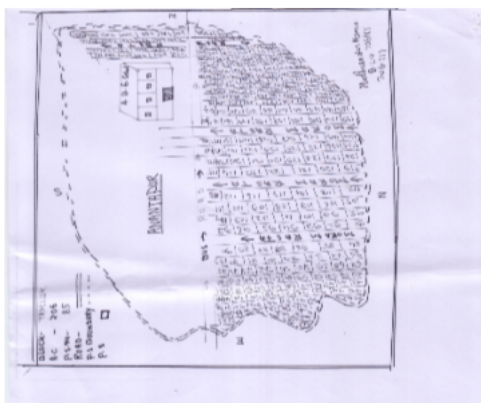

Nazri Naksha