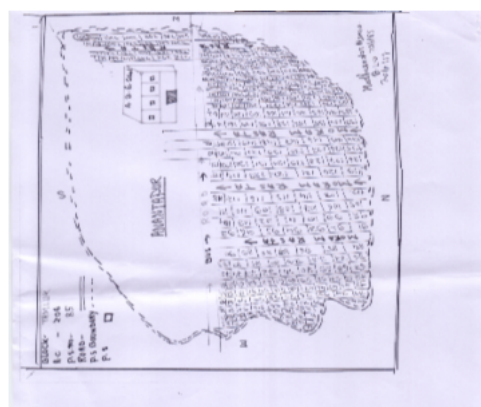

Key MAP View