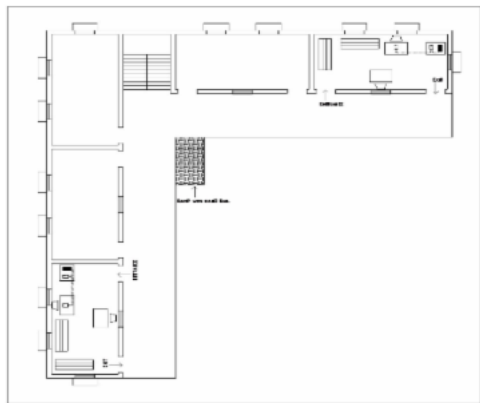

নির্বাচক নিবন্ধন আধিকারিকের স্বাক্ষর

Nazri Naksha

Google Map View

Polling Station Building Front View

Polling Station Front View

Cad View

Key MAP View

বিধানসভা নির্বাচনক্ষেত্রের নং, নাম : 206-ময়না
ভাগ নং, নাম : 1-শালিকা গড়চক মধ্যপাড়া,