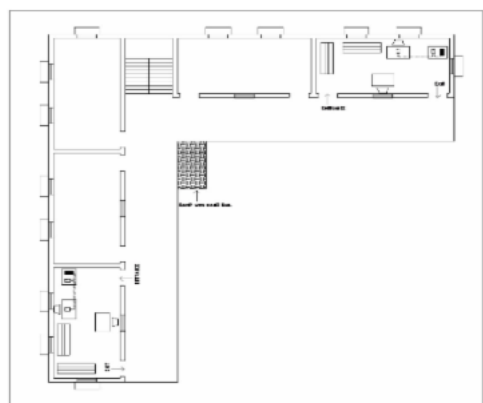

নির্বাচক নিবন্ধন আধিকারিকের স্বাক্ষর

Nazri Naksha

Google Map View

Polling Station Building Front View

Polling Station Front View

Cad View

Key MAP View

1	WB/30/203/099726	নাম : উর্মিলা আদক স্বামীর নাম: সুধীর আদক বাড়ির নং : n0048 বয়স : 81 লিঙ্গ : মহিলা	ফটো উপলব্ধ	2	WB/30/203/099011	নাম : তাপসকুমার আদক পিতার নাম: সুধীর আদক বাড়ির নং : n0048 বয়স : 60 লিঙ্গ : পুরুষ	ফটো উপলব্ধ	3	WB/30/203/099680	নাম : মানসকুমার আদক পিতার নাম: সুধীর আদক বাড়ির নং : n0048 বয়স : 58 লিঙ্গ : পুরুষ	ফটো উপলব্ধ
4	WB/30/203/099264	নাম : মিলন আদক পিতার নাম: সুধীর চন্দ্র আদক বাড়ির নং : n0048 বয়স : 51 লিঙ্গ : পুরুষ	ফটো উপলব্ধ	5	GQG2358919	নাম : বন্দনা আদক স্বামীর নাম: তাপস কুমার আদক বাড়ির নং : n0048 বয়স : 48 লিঙ্গ : মহিলা	ফটো উপলব্ধ	6	UPM2221737	নাম : হৈমন্তিকা আদক পিতার নাম: তাপস কুমার আদক বাড়ির নং : N0048 বয়স : 25 লিঙ্গ : মহিলা	ফটো উপলব্ধ
7	UPM2366433	নাম : তনুশ্রী আদক পিতার নাম: মিলন আদক বাড়ির নং : নং048 বয়স : 24 লিঙ্গ : মহিলা	ফটো উপলব্ধ	8	UPM2366441	নাম : অশ্বেষা আদক পিতার নাম: মানস আদক বাড়ির নং : নং048 বয়স : 23 লিঙ্গ : মহিলা	ফটো উপলব্ধ	9	GQG2359727	নাম : তাপসী আদক স্বামীর নাম: মিলন কুমার আদক বাড়ির নং : n0048 বয়স : 43 লিঙ্গ : মহিলা	ফটো উপলব্ধ
10	GQG1652791	নাম : লেখা আদক স্বামীর নাম: মানস কুমার আদক বাড়ির নং : n0048 বয়স : 52 লিঙ্গ : মহিলা	ফটো উপলব্ধ	11	UPM2043586	নাম : সৌম্যদীপ আদক পিতার নাম: তাপস আদক বাড়ির নং : এন0048 বয়স : 26 লিঙ্গ : পুরুষ	ফটো উপলব্ধ	12	UPM2043578	নাম : অয়ন আদক পিতার নাম: মানস কুমার আদক বাড়ির নং : এন0048 বয়স : 26 লিঙ্গ : পুরুষ	ফটো উপলব্ধ
13	UPM0185298	নাম : অপর্ণা আদক (জানা) স্বামীর নাম: পল্টু জানা বাড়ির নং : n0115 বয়স : 38 লিঙ্গ : মহিলা	ফটো উপলব্ধ	14	GQG1565563	নাম : রাকেশ করন পিতার নাম: শুকদেব করন বাড়ির নং : n0012 বয়স : 57 লিঙ্গ : পুরুষ	ফটো উপলব্ধ	15	UPM2051928	নাম : দীপিকা রায় করণ স্বামীর নাম: শিব করণ বাড়ির নং : এন0012 বয়স : 27 লিঙ্গ : মহিলা	ফটো উপলব্ধ
16	UPM1502004	নাম : শিব করন পিতার নাম: রাকেশ করন বাড়ির নং : n0012 বয়স : 32 লিঙ্গ : পুরুষ	ফটো উপলব্ধ	17	WB/30/203/099354	নাম : নির্মালা করন স্বামীর নাম: রাকেশ করন বাড়ির নং : n0012 বয়স : 53 লিঙ্গ : মহিলা	ফটো উপলব্ধ	18	GQG2358950	নাম : নিলীমা গুড্ডা স্বামীর নাম: বিমল গুড্ডা বাড়ির নং : n0008 বয়স : 43 লিঙ্গ : মহিলা	ফটো উপলব্ধ
19	UPM2148658	নাম : সন্ধ্যারানী গুড্ডা স্বামীর নাম: কানাই চন্দ্র গুড্ডা বাড়ির নং : n0008 বয়স : 61 লিঙ্গ : মহিলা	ফটো উপলব্ধ	20	GQG2358943	নাম : বিমল গুড্ডা পিতার নাম: কানাই চন্দ্র গুড্ডা বাড়ির নং : n0008 বয়স : 50 লিঙ্গ : পুরুষ	ফটো উপলব্ধ	21	UPM2148666	নাম : কানাই চন্দ্র গুড্ডা পিতার নাম: ধরনী গুড্ডা বাড়ির নং : n0008 বয়স : 71 লিঙ্গ : পুরুষ	ফটো উপলব্ধ
22	UPM2221752	নাম : শুভঙ্কর গুড্ডিয়া পিতার নাম: বিমল গুড্ডিয়া বাড়ির নং : N0008 বয়স : 26 লিঙ্গ : পুরুষ	ফটো উপলব্ধ	23	XZA2297539	নাম : অর্চনা গরানি মন্ডল স্বামীর নাম: সুরজিৎ মন্ডল বাড়ির নং : এন000 বয়স : 25 লিঙ্গ : মহিলা	ফটো উপলব্ধ	24	UPM2334993	নাম : রনু নক্ষর গাঁতাইত স্বামীর নাম: মদন গাঁতাইত বাড়ির নং : এন007 বয়স : 23 লিঙ্গ : মহিলা	ফটো উপলব্ধ
25	UPM1614163	নাম : সুলেখা বেরা গাঁতাইত স্বামীর নাম: বিমল গাঁতাইত বাড়ির নং : n0005 বয়স : 31 লিঙ্গ : মহিলা	ফটো উপলব্ধ	26	UPM2221794	নাম : কণিকা গাঁতাইত স্বামীর নাম: উত্তম গাঁতাইত বাড়ির নং : n0006 বয়স : 27 লিঙ্গ : মহিলা	ফটো উপলব্ধ	27	GQG2359735	নাম : বিমল গাঁতাইত পিতার নাম: গোবিন্দ গাঁতাইত বাড়ির নং : n0005 বয়স : 41 লিঙ্গ : পুরুষ	ফটো উপলব্ধ
28	WB/30/203/099381	নাম : শক্তনাথ গাঁতাইত পিতার নাম: গৌরচন্দ্র গাঁতাইত বাড়ির নং : n0002 বয়স : 56 লিঙ্গ : পুরুষ	ফটো উপলব্ধ	29	WB/30/203/099434	নাম : বানী গাঁতাইত স্বামীর নাম: শক্তনাথ গাঁতাইত বাড়ির নং : n0002 বয়স : 53 লিঙ্গ : মহিলা	ফটো উপলব্ধ	30	WB/30/203/099318	নাম : ভোলানাথ গাঁতাইত পিতার নাম: গৌরচন্দ্র গাঁতাইত বাড়ির নং : n0002 বয়স : 55 লিঙ্গ : পুরুষ	ফটো উপলব্ধ