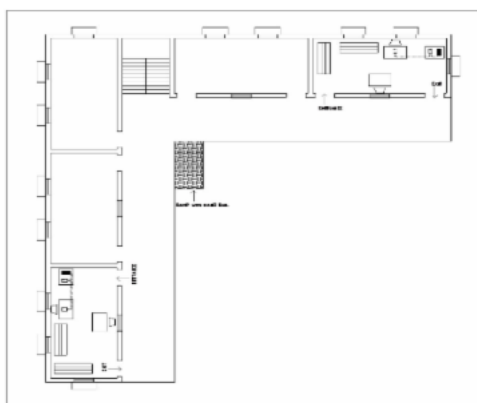

নির্বাচক নিবন্ধন আধিকারিকের স্বাক্ষর

Nazri Naksha

Google Map View

Polling Station Building Front View

Polling Station Front View

Cad View

Key MAP View

1 নাম : সুবোধ চন্দ্র আদিকারী পিতার নাম: শশীভূষণ আদিকারী বাড়ির নং : n0007 বয়স : 91 লিঙ্গ : পুরুষ	WB/29/200/465320	ফটো উপলব্ধ	2 নাম : সন্ধ্যা আদিকারী স্বামীর নাম: সুবোধ চন্দ্র আদিকারী বাড়ির নং : n0008 বয়স : 68 লিঙ্গ : মহিলা	WB/29/200/465341	ফটো উপলব্ধ	3 নাম : সন্তু আদিকারী পিতার নাম: সুবোধ চন্দ্র আদিকারী বাড়ির নং : n0009 বয়স : 40 লিঙ্গ : পুরুষ	UPM0195792	ফটো উপলব্ধ
4 নাম : গনেশ কর পিতার নাম: নিখিল কর বাড়ির নং : n0037 বয়স : 34 লিঙ্গ : পুরুষ	UPM1502558	ফটো উপলব্ধ	5 নাম : নিখিল কর পিতার নাম: ক্ষুদিরাম কর বাড়ির নং : n0037 বয়স : 62 লিঙ্গ : পুরুষ	WB/30/203/105158	ফটো উপলব্ধ	6 নাম : মৌসুমী কর স্বামীর নাম: রবীন্দ্র নাথ কর বাড়ির নং : n0036 বয়স : 43 লিঙ্গ : মহিলা	GQG2288975	ফটো উপলব্ধ
7 নাম : প্রতিমা কর স্বামীর নাম: সরোজ কর বাড়ির নং : n0032 বয়স : 61 লিঙ্গ : মহিলা	WB/30/203/105210	ফটো উপলব্ধ	8 নাম : সরোজ কর পিতার নাম: ক্ষুদিরাম কর বাড়ির নং : n0028 বয়স : 70 লিঙ্গ : পুরুষ	WB/30/203/105382	ফটো উপলব্ধ	9 নাম : তাপসী কর স্বামীর নাম: শুভেন্দু কর বাড়ির নং : n0026 বয়স : 40 লিঙ্গ : মহিলা	GQG2566040	ফটো উপলব্ধ
10 নাম : শুভেন্দু কর পিতার নাম: সুকুমার কর বাড়ির নং : n0025 বয়স : 46 লিঙ্গ : পুরুষ	GQG2131290	ফটো উপলব্ধ	11 নাম : মঞ্জুরী কর স্বামীর নাম: সুকুমার কর বাড়ির নং : n0024 বয়স : 70 লিঙ্গ : মহিলা	WB/30/203/105401	ফটো উপলব্ধ	12 নাম : নমিতা কর স্বামীর নাম: সুখেন্দু কর বাড়ির নং : n0023 বয়স : 33 লিঙ্গ : মহিলা	UPM1406990	ফটো উপলব্ধ
13 নাম : সুখেন্দু কর পিতার নাম: সুকুমার কর বাড়ির নং : n0023 বয়স : 38 লিঙ্গ : পুরুষ	UPM1157262	ফটো উপলব্ধ	14 নাম : সুকুমার কর পিতার নাম: ক্ষুদিরাম কর বাড়ির নং : n0023 বয়স : 78 লিঙ্গ : পুরুষ	WB/30/203/105350	ফটো উপলব্ধ	15 নাম : রীনা কর স্বামীর নাম: শ্যামল কর বাড়ির নং : n0022 বয়স : 47 লিঙ্গ : মহিলা	GQG2360568	ফটো উপলব্ধ
16 নাম : শ্যামল কর পিতার নাম: ক্ষুদিরাম কর বাড়ির নং : n0021 বয়স : 52 লিঙ্গ : পুরুষ	WB/30/203/105285	ফটো উপলব্ধ	17 নাম : রাধারানী কর স্বামীর নাম: উত্তম কর বাড়ির নং : n0020 বয়স : 53 লিঙ্গ : মহিলা	WB/30/203/105750	ফটো উপলব্ধ	18 নাম : উত্তম কর পিতার নাম: ক্ষুদিরাম কর বাড়ির নং : n0019 বয়স : 58 লিঙ্গ : পুরুষ	WB/30/203/105282	ফটো উপলব্ধ
19 নাম : মাধবী কর স্বামীর নাম: অমল কর বাড়ির নং : n0018 বয়স : 45 লিঙ্গ : মহিলা	GQG2360550	ফটো উপলব্ধ	20 নাম : অমল কর পিতার নাম: বঙ্কিম কর বাড়ির নং : n0017 বয়স : 52 লিঙ্গ : পুরুষ	WB/30/203/105214	ফটো উপলব্ধ	21 নাম : শ্রীমতি কর স্বামীর নাম: রঞ্জিত কর বাড়ির নং : n0016 বয়স : 54 লিঙ্গ : মহিলা	WB/30/203/105521	ফটো উপলব্ধ
22 নাম : সঞ্জয় কুমার কর পিতার নাম: রঞ্জিত কর বাড়ির নং : n0015 বয়স : 30 লিঙ্গ : পুরুষ	UPM1702703	ফটো উপলব্ধ	23 নাম : রঞ্জিত কর পিতার নাম: বঙ্কিম কর বাড়ির নং : n0015 বয়স : 61 লিঙ্গ : পুরুষ	WB/30/203/105528	ফটো উপলব্ধ	24 নাম : অর্চনা কর স্বামীর নাম: অশোক কর বাড়ির নং : n0014 বয়স : 62 লিঙ্গ : মহিলা	WB/30/203/105341	ফটো উপলব্ধ
25 নাম : পল্টু কর পিতার নাম: অশোক কর বাড়ির নং : n0013 বয়স : 31 লিঙ্গ : পুরুষ	UPM1614635	ফটো উপলব্ধ	26 নাম : বাপন কর পিতার নাম: অশোক কর বাড়ির নং : n0013 বয়স : 32 লিঙ্গ : পুরুষ	UPM1614627	ফটো উপলব্ধ	27 নাম : সিন্টু কর পিতার নাম: অশোক কর বাড়ির নং : n0013 বয়স : 32 লিঙ্গ : পুরুষ	UPM1502582	ফটো উপলব্ধ
28 নাম : গোপাল কর পিতার নাম: অশোক কর বাড়ির নং : n0013 বয়স : 37 লিঙ্গ : পুরুষ	UPM1157270	ফটো উপলব্ধ	29 নাম : অশোক কর পিতার নাম: বঙ্কিম কর বাড়ির নং : n0013 বয়স : 67 লিঙ্গ : পুরুষ	WB/30/203/105340	ফটো উপলব্ধ	30 নাম : শোভারানী কর স্বামীর নাম: বঙ্কিম কর বাড়ির নং : n0012 বয়স : 87 লিঙ্গ : মহিলা	WB/30/203/105412	ফটো উপলব্ধ