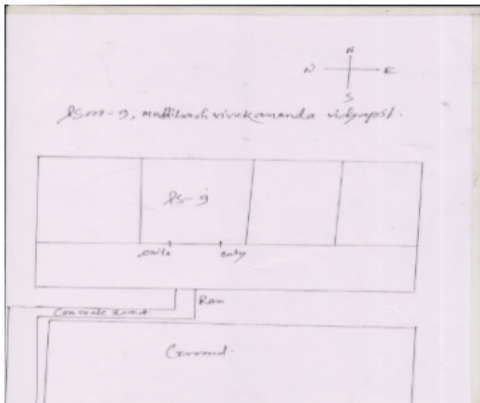

নির্বাচক নিবন্ধন আধিকারিকের স্বাক্ষর

Nazri Naksha

Google Map View

Polling Station Building Front View

Polling Station Front View

Cad View

Key MAP View

1 নাম : প্রতিমা দাস পাইক স্বামীর নাম: বিশ্বজিৎ পাইক বাড়ির নং : N0181 বয়স : 25 লিঙ্গ : মহিলা	UPM2164085 ফটো উপলব্ধ	2 নাম : গোবর্দ্ধন দাস পিতার নাম: কানাই দাস বাড়ির নং : n0118 বয়স : 82 লিঙ্গ : পুরুষ	UPM2100576 ফটো উপলব্ধ	3 নাম : ভীম চরন দাস পিতার নাম: গোবর্দ্ধন দাস বাড়ির নং : n0118 বয়স : 51 লিঙ্গ : পুরুষ	WB/30/203/036813 ফটো উপলব্ধ
4 নাম : অনুপ দাস পিতার নাম: গোবর্দ্ধন দাস বাড়ির নং : n0118 বয়স : 48 লিঙ্গ : পুরুষ	GQG2331858 ফটো উপলব্ধ	5 নাম : রিঙ্কু দাস স্বামীর নাম: অনুপ দাস বাড়ির নং : n0118 বয়স : 40 লিঙ্গ : মহিলা	UPM0066498 ফটো উপলব্ধ	6 নাম : কাকলি দাস স্বামীর নাম: ভীমচরন দাস বাড়ির নং : n0118 বয়স : 48 লিঙ্গ : মহিলা	GQG1357466 ফটো উপলব্ধ
7 নাম : মায়ী রানী খমরাই পাইক স্বামীর নাম: নিমাই পাইক বাড়ির নং : N0172 বয়স : 28 লিঙ্গ : মহিলা	UPM2164499 ফটো উপলব্ধ	8 নাম : ফাল্পুনী গাঁতাইৎ পিতার নাম: নিত্যানন্দ গাঁতাইৎ বাড়ির নং : এন0026 বয়স : 24 লিঙ্গ : মহিলা	UPM2429124 ফটো উপলব্ধ	9 নাম : নিত্যানন্দ গাঁতাইৎ পিতার নাম: কানাইলাল গাঁতাইৎ বাড়ির নং : n0026 বয়স : 43 লিঙ্গ : পুরুষ	GQG2331437 ফটো উপলব্ধ
10 নাম : সুচিত্রা গাঁতাইৎ স্বামীর নাম: নিত্যানন্দ গাঁতাইৎ বাড়ির নং : n0026 বয়স : 41 লিঙ্গ : মহিলা	GQG2331445 ফটো উপলব্ধ	11 নাম : কানাইলাল গাঁতাইৎ পিতার নাম: সুরেন্দ্র গাঁতাইৎ বাড়ির নং : n0026 বয়স : 57 লিঙ্গ : পুরুষ	UPM2100105 ফটো উপলব্ধ	12 নাম : সাবিত্রী গাঁতাইৎ স্বামীর নাম: কানাই গাঁতাইৎ বাড়ির নং : n0026 বয়স : 55 লিঙ্গ : মহিলা	UPM2102655 ফটো উপলব্ধ
13 নাম : মুকুন্দা চরণ গাঁতাইৎ পিতার নাম: কানাই গাঁতাইৎ বাড়ির নং : n0026 বয়স : 39 লিঙ্গ : পুরুষ	GQG2561231 ফটো উপলব্ধ	14 নাম : অনিন্দিতা গাঁতাইৎ স্বামীর নাম: মুকুন্দচরণ গাঁতাইৎ বাড়ির নং : n0026 বয়স : 33 লিঙ্গ : মহিলা	UPM1472489 ফটো উপলব্ধ	15 নাম : সৌমেন গাঁতাইৎ পিতার নাম: নিত্যানন্দ গাঁতাইৎ বাড়ির নং : এন0026 বয়স : 21 লিঙ্গ : পুরুষ	UPM2535649 ফটো উপলব্ধ
16 নাম : গণেশ চন্দ্র গাঁতাইৎ পিতার নাম: পুলিন বিহারী গাঁতাইৎ বাড়ির নং : n0037 বয়স : 58 লিঙ্গ : পুরুষ	UPM2101475 ফটো উপলব্ধ	17 নাম : গোপাল গাঁতাইৎ পিতার নাম: পুলিন গাঁতাইৎ বাড়ির নং : n0037 বয়স : 55 লিঙ্গ : পুরুষ	WB/30/203/036424 ফটো উপলব্ধ	18 নাম : কাজল গাঁতাইৎ স্বামীর নাম: গোপাল গাঁতাইৎ বাড়ির নং : n0037 বয়স : 52 লিঙ্গ : মহিলা	GQG1357888 ফটো উপলব্ধ
19 নাম : সুশান্ত গাঁতাইৎ পিতার নাম: গোপাল গাঁতাইৎ বাড়ির নং : n0037 বয়স : 32 লিঙ্গ : পুরুষ	UPM1472497 ফটো উপলব্ধ	20 নাম : প্রশান্ত গাঁতাইৎ পিতার নাম: গোপাল চন্দ্র গাঁতাইৎ বাড়ির নং : n0037 বয়স : 31 লিঙ্গ : পুরুষ	UPM1589944 ফটো উপলব্ধ	21 নাম : সুমন্ত গাঁতাইৎ পিতার নাম: নিমাই গাঁতাইৎ বাড়ির নং : N0035 বয়স : 28 লিঙ্গ : পুরুষ	UPM1844190 ফটো উপলব্ধ
22 নাম : প্রসেনজিৎ গাঁতাইৎ পিতার নাম: সুবল চন্দ্র গাঁতাইৎ বাড়ির নং : এন0027 বয়স : 26 লিঙ্গ : পুরুষ	UPM1985563 ফটো উপলব্ধ	23 নাম : জয়শ্রী ভৌমিক গাঁতাইৎ স্বামীর নাম: দেবশিষ গাঁতাইৎ বাড়ির নং : এন0055 বয়স : 27 লিঙ্গ : মহিলা	UPM1985712 ফটো উপলব্ধ	24 নাম : বিশ্বজিৎ গাঁতাইৎ মায়ের নাম: পুষ্প গাঁতাইৎ বাড়ির নং : N0031 বয়স : 42 লিঙ্গ : পুরুষ	UPM2164630 ফটো উপলব্ধ
25 নাম : সুলেখা বর্মন গাঁতাইৎ স্বামীর নাম: শুকদেব গাঁতাইৎ বাড়ির নং : N0024 বয়স : 29 লিঙ্গ : মহিলা	UPM1940675 ফটো উপলব্ধ	26 নাম : সুপর্ণা ঘড়া দাস স্বামীর নাম: শ্যামাপদ দাস বাড়ির নং : 0এন130 বয়স : 30 লিঙ্গ : মহিলা	YMD1859701 ফটো উপলব্ধ	27 নাম : প্রভাত গাঁতাইৎ পিতার নাম: সুধীর গাঁতাইৎ বাড়ির নং : n0035 বয়স : 40 লিঙ্গ : পুরুষ	GQG2561223 ফটো উপলব্ধ
28 নাম : শুভজিৎ গাঁতাইৎ পিতার নাম: প্রণব কুমার গাঁতাইৎ বাড়ির নং : এন0024 বয়স : 22 লিঙ্গ : পুরুষ	UPM2429314 ফটো উপলব্ধ	29 নাম : সুতপা প্রমাণিক গাঁতাইৎ স্বামীর নাম: প্রশান্ত গাঁতাইৎ বাড়ির নং : এন0057 বয়স : 23 লিঙ্গ : মহিলা	UPM2350163 ফটো উপলব্ধ	30 নাম : বর্ষা আদক গাঁতাইৎ স্বামীর নাম: কৃষ্ণ প্রসাদ গাঁতাইৎ বাড়ির নং : এন0022 বয়স : 28 লিঙ্গ : মহিলা	UPM1843101 ফটো উপলব্ধ