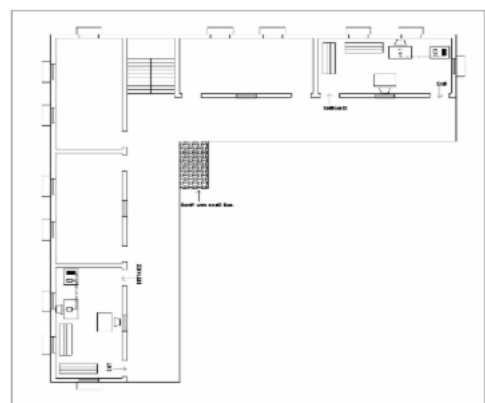

নির্বাচক নিবন্ধন আধিকারিকের স্বাক্ষর

Nazri Naksha

Google Map View

Polling Station Building Front View

Polling Station Front View

Cad View

Key MAP View

1 নাম : রওসানা বিবি স্বামীর নাম: সেক সইদুল ইসলাম বাড়ির নং : n0119 বয়স : 31 লিঙ্গ : মহিলা	UPM1615160 ফটো উপলব্ধ	2 নাম : সেক মতিবুল পিতার নাম: সেক আলফাজুদ্দিন বাড়ির নং : n0121 বয়স : 43 লিঙ্গ : পুরুষ	GQG2713717 ফটো উপলব্ধ	3 নাম : সেক মুস্তাকিন পিতার নাম: সেক আলফাজুদ্দিন বাড়ির নং : n0121 বয়স : 37 লিঙ্গ : পুরুষ	UPM1334051 ফটো উপলব্ধ
4 নাম : সেক আতাবুল রহমান পিতার নাম: সেক আলফা জুদ্দিন বাড়ির নং : n0121 বয়স : 46 লিঙ্গ : পুরুষ	UPM1205236 ফটো উপলব্ধ	5 নাম : মোমেনা বিবি স্বামীর নাম: সেক আতাবুল রহমান বাড়ির নং : n0121 বয়স : 36 লিঙ্গ : মহিলা	UPM1503531 ফটো উপলব্ধ	6 নাম : নুরজান বিবি স্বামীর নাম: নুরমহম্মদ বাড়ির নং : n0125 বয়স : 73 লিঙ্গ : মহিলা	WB/30/203/108154 ফটো উপলব্ধ
7 নাম : মর্জিনা বিবি স্বামীর নাম: সেক গোলামরসুল বাড়ির নং : n0125 বয়স : 48 লিঙ্গ : মহিলা	UPM1227768 ফটো উপলব্ধ	8 নাম : সেক কওসর আলী পিতার নাম: সেক ওহাদ আলী বাড়ির নং : n0127 বয়স : 41 লিঙ্গ : পুরুষ	GQG2713634 ফটো উপলব্ধ	9 নাম : তাসলিমা বিবি স্বামীর নাম: সেক কওসর আলি বাড়ির নং : n0127 বয়স : 37 লিঙ্গ : মহিলা	UPM1157940 ফটো উপলব্ধ
10 নাম : সেক সাহাদাত আলি পিতার নাম: সৈয়দ বাড়ির নং : n0128 বয়স : 71 লিঙ্গ : পুরুষ	WB/30/203/108106 ফটো উপলব্ধ	11 নাম : আবিরন বিবি স্বামীর নাম: সাহাদত বাড়ির নং : n0128 বয়স : 63 লিঙ্গ : মহিলা	WB/30/203/108187 ফটো উপলব্ধ	12 নাম : সাহাজাদি বিবি স্বামীর নাম: মুজাফফর সেক বাড়ির নং : n0110 বয়স : 62 লিঙ্গ : মহিলা	UPM2616498 ফটো উপলব্ধ
13 নাম : সেক সাবির আলি পিতার নাম: সেক মজাফফর বাড়ির নং : n0110 বয়স : 32 লিঙ্গ : পুরুষ	UPM1503259 ফটো উপলব্ধ	14 নাম : ওশিলি বিবি স্বামীর নাম: সামসের বাড়ির নং : n0113 বয়স : 61 লিঙ্গ : মহিলা	WB/30/203/108171 ফটো উপলব্ধ	15 নাম : সেক ওয়াকিল আলাম পিতার নাম: সেক সামসের আলি বাড়ির নং : n0113 বয়স : 44 লিঙ্গ : পুরুষ	GQG2713824 ফটো উপলব্ধ
16 নাম : সেক খুরসেদ আলি পিতার নাম: সেক আনসার আলি বাড়ির নং : n0113 বয়স : 39 লিঙ্গ : পুরুষ	GQG2713832 ফটো উপলব্ধ	17 নাম : সাবিনা বিবি স্বামীর নাম: সেক খুরসেদ আলি বাড়ির নং : n0113 বয়স : 36 লিঙ্গ : মহিলা	UPM1158005 ফটো উপলব্ধ	18 নাম : সেক সাহাজান ইসলাম পিতার নাম: আহম্মদ বাড়ির নং : n0066 বয়স : 59 লিঙ্গ : পুরুষ	WB/30/203/108217 ফটো উপলব্ধ
19 নাম : সেক মারুপ আলি পিতার নাম: সেক মফিজুল ইসলাম বাড়ির নং : n0068 বয়স : 33 লিঙ্গ : পুরুষ	UPM1228071 ফটো উপলব্ধ	20 নাম : সেক মাসুম আলি পিতার নাম: সেক নুরুল ইসলাম বাড়ির নং : n0069 বয়স : 38 লিঙ্গ : পুরুষ	UPM1228113 ফটো উপলব্ধ	21 নাম : সেক আবদুল রসিদ পিতার নাম: সেক ইউসুফ বাড়ির নং : n0071 বয়স : 71 লিঙ্গ : পুরুষ	WB/30/203/108175 ফটো উপলব্ধ
22 নাম : মোঃ জামিলা বিবি স্বামীর নাম: সেক আনসার আলি বাড়ির নং : n0071 বয়স : 37 লিঙ্গ : মহিলা	UPM1157924 ফটো উপলব্ধ	23 নাম : অনোয়ারা বিবি স্বামীর নাম: আব্দুল রসিদ বাড়ির নং : n0071 বয়স : 64 লিঙ্গ : মহিলা	WB/30/203/108240 ফটো উপলব্ধ	24 নাম : সেক আনার আলী পিতার নাম: আব্দুল রসিদ বাড়ির নং : n0071 বয়স : 48 লিঙ্গ : পুরুষ	GQG1652072 ফটো উপলব্ধ
25 নাম : সেক আসফাক আলি পিতার নাম: সেক আব্দুল রসিদ বাড়ির নং : n0071 বয়স : 43 লিঙ্গ : পুরুষ	GQG2713626 ফটো উপলব্ধ	26 নাম : সেক এনামুল হক পিতার নাম: সেক আব্দুল রসিদ বাড়ির নং : n0071 বয়স : 36 লিঙ্গ : পুরুষ	UPM1157916 ফটো উপলব্ধ	27 নাম : সেক আসগর আলি পিতার নাম: সেক আব্দুল রসিদ বাড়ির নং : n0071 বয়স : 34 লিঙ্গ : পুরুষ	UPM1407907 ফটো উপলব্ধ
28 নাম : মোঃ সহিদা বিবি স্বামীর নাম: সেক আনার আলি বাড়ির নং : n0071 বয়স : 40 লিঙ্গ : মহিলা	UPM1157932 ফটো উপলব্ধ	29 নাম : সেক সেরাজুদ্দিন পিতার নাম: কাশিম বাড়ির নং : n0118 বয়স : 78 লিঙ্গ : পুরুষ	WB/30/203/108249 ফটো উপলব্ধ	30 নাম : সেক মহিবুর পিতার নাম: সেক সেরাজুদ্দিন বাড়ির নং : n0118 বয়স : 38 লিঙ্গ : পুরুষ	GQG2713782 ফটো উপলব্ধ