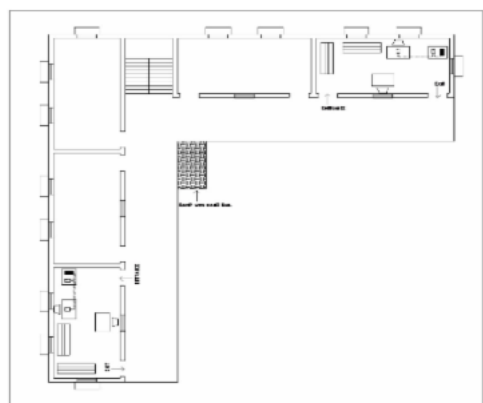

নির্বাচক নিবন্ধন আধিকারিকের স্বাক্ষর

Nazri Naksha

Google Map View

Polling Station Building Front View

Polling Station Front View

Cad View

Key MAP View

1 নাম : নূর ইসলাম পিতার নাম : সেক সামশের বাড়ির নং : n0092 বয়স : 68 লিঙ্গ : পুরুষ	GQG1566025 ফটো উপলব্ধ	2 নাম : জায়েদা বিবি স্বামীর নাম : নুরুল ইসলাম গায়েন বাড়ির নং : n0092 বয়স : 49 লিঙ্গ : মহিলা	GQG2714558 ফটো উপলব্ধ	3 নাম : সেক মইনুদ্দিন আলী পিতার নাম : সেক আব্দুল আজিজ বাড়ির নং : n0093 বয়স : 42 লিঙ্গ : পুরুষ	GQG2363786 ফটো উপলব্ধ
4 নাম : সেক মহম্মদ মহসিন পিতার নাম : সেক আব্দুল আজিজ বাড়ির নং : n0093 বয়স : 37 লিঙ্গ : পুরুষ	GQG2714517 ফটো উপলব্ধ	5 নাম : মাজেদাবিবি স্বামীর নাম : সেক আব্দুল আজিদ বাড়ির নং : n0093 বয়স : 68 লিঙ্গ : মহিলা	WB/30/203/114657 ফটো উপলব্ধ	6 নাম : মমেনাবিবি স্বামীর নাম : সেক রহমান বাড়ির নং : n0083 বয়স : 75 লিঙ্গ : মহিলা	WB/30/203/114246 ফটো উপলব্ধ
7 নাম : জামেলাবিবি স্বামীর নাম : সেক মফিজুল ইসলাম বাড়ির নং : n0083 বয়স : 55 লিঙ্গ : মহিলা	WB/30/203/114293 ফটো উপলব্ধ	8 নাম : সেক রমজান আলি পিতার নাম : সেক রহমান আলি বাড়ির নং : n0083 বয়স : 46 লিঙ্গ : পুরুষ	GQG2363844 ফটো উপলব্ধ	9 নাম : চাঁদতারা বিবি স্বামীর নাম : সেক সাইজুল বাড়ির নং : n0083 বয়স : 45 লিঙ্গ : মহিলা	GQG2363836 ফটো উপলব্ধ
10 নাম : বেগম বিবি স্বামীর নাম : সেক আব্দুল হাই বাড়ির নং : n0084 বয়স : 60 লিঙ্গ : মহিলা	GQG1565985 ফটো উপলব্ধ	11 নাম : শাহেরাবিবি স্বামীর নাম : সেক আবদুল হাই বাড়ির নং : n0084 বয়স : 57 লিঙ্গ : মহিলা	WB/30/203/114248 ফটো উপলব্ধ	12 নাম : আসিরনবিবি স্বামীর নাম : সেক মনুরউদ্দিন বাড়ির নং : n0085 বয়স : 78 লিঙ্গ : মহিলা	WB/30/203/114128 ফটো উপলব্ধ
13 নাম : সাকিলা বিবি স্বামীর নাম : সেক আসগর আলি বাড়ির নং : n0085 বয়স : 41 লিঙ্গ : মহিলা	GQG2364701 ফটো উপলব্ধ	14 নাম : সেক হাবিবুল রহমান পিতার নাম : সেক মনুরউদ্দিন বাড়ির নং : n0086 বয়স : 68 লিঙ্গ : পুরুষ	GQG2363885 ফটো উপলব্ধ	15 নাম : সেক হাফিজুদ্দিন পিতার নাম : সেক হাবিবুল রহমান বাড়ির নং : n0086 বয়স : 40 লিঙ্গ : পুরুষ	UPM1335272 ফটো উপলব্ধ
16 নাম : সেক সেরাজুদ্দিন পিতার নাম : সেক মনুর গায়েন বাড়ির নং : n0086 বয়স : 61 লিঙ্গ : পুরুষ	GQG2134609 ফটো উপলব্ধ	17 নাম : শাহেরাবিবি স্বামীর নাম : সেক সেরাজুদ্দিন বাড়ির নং : n0086 বয়স : 55 লিঙ্গ : মহিলা	GQG2134617 ফটো উপলব্ধ	18 নাম : সেক ইসলাম আলি পিতার নাম : সেক সেরাজুদ্দিন বাড়ির নং : n0086 বয়স : 33 লিঙ্গ : পুরুষ	UPM1229376 ফটো উপলব্ধ
19 নাম : সাবিনা খাতুন (বিবি) স্বামীর নাম : সেক সাহাজান আলি বাড়ির নং : n0086 বয়স : 31 লিঙ্গ : মহিলা	UPM1703560 ফটো উপলব্ধ	20 নাম : অহিদা বিবি স্বামীর নাম : সেক আব্দুল গফফার বাড়ির নং : n0087 বয়স : 36 লিঙ্গ : মহিলা	UPM1335207 ফটো উপলব্ধ	21 নাম : আব্দুল গায়েন পিতার নাম : সেক দেবু বাড়ির নং : n0088 বয়স : 74 লিঙ্গ : পুরুষ	GQG1567072 ফটো উপলব্ধ
22 নাম : মুজিবর রহমান গায়েন পিতার নাম : দেবু গায়েন বাড়ির নং : n0088 বয়স : 57 লিঙ্গ : পুরুষ	GQG2566644 ফটো উপলব্ধ	23 নাম : আসিয়া বিবি স্বামীর নাম : সেক আব্দুল মাজিদ বাড়ির নং : n0094 বয়স : 43 লিঙ্গ : মহিলা	GQG2363794 ফটো উপলব্ধ	24 নাম : রোসমিনা খাতুন (বিবি) স্বামীর নাম : সেক সাহাজাত বাড়ির নং : n0096 বয়স : 32 লিঙ্গ : মহিলা	UPM1504463 ফটো উপলব্ধ
25 নাম : অহিদুন খাতুন (বিবি) স্বামীর নাম : মইদুল ইসলাম গায়েন বাড়ির নং : n0088 বয়স : 35 লিঙ্গ : মহিলা	UPM1504547 ফটো উপলব্ধ	26 নাম : জবেদাবিবি স্বামীর নাম : সেক সৈয়দ বাড়ির নং : n0089 বয়স : 78 লিঙ্গ : মহিলা	GQG1566249 ফটো উপলব্ধ	27 নাম : সেক জবেদ আলী পিতার নাম : সেক সৈয়দ বাড়ির নং : n0089 বয়স : 55 লিঙ্গ : পুরুষ	WB/30/203/114659 ফটো উপলব্ধ
28 নাম : সেক সফিজুল ইসলাম পিতার নাম : সেক সৈয়দ বাড়ির নং : n0089 বয়স : 58 লিঙ্গ : পুরুষ	GQG2654762 ফটো উপলব্ধ	29 নাম : আব্দুল মাজিদ পিতার নাম : সেক সফিজুল ইসলাম বাড়ির নং : n0089 বয়স : 39 লিঙ্গ : পুরুষ	UPM1229442 ফটো উপলব্ধ	30 নাম : মানোয়ারা বিবি স্বামীর নাম : সেক সফিজুল বাড়ির নং : n0090 বয়স : 54 লিঙ্গ : মহিলা	GQG1565951 ফটো উপলব্ধ