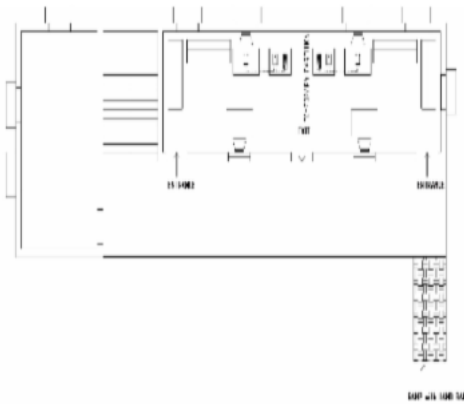

নির্বাচক নিবন্ধন আধিকারিকের স্বাক্ষর

Nazri Naksha

Google Map View

Polling Station Building Front View

Polling Station Front View

Cad View

Key MAP View

বিধানসভা নির্বাচনক্ষেত্রের নং, নাম : 206-ময়না
ভাগ নং, নাম : 1-শালিকা ধনীচক পশ্চিম পাড়া