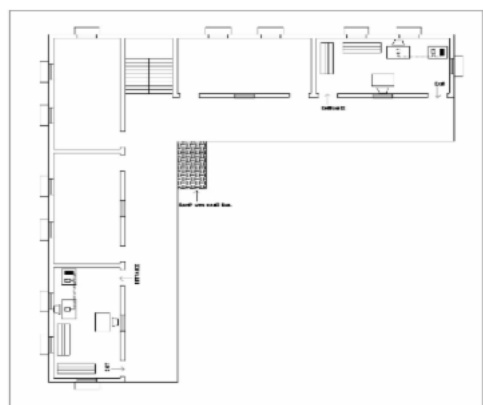

নির্বাচক নিবন্ধন আধিকারিকের স্বাক্ষর

Nazri Naksha

Google Map View

Polling Station Building Front View

Polling Station Front View

Cad View

Key MAP View

বিধানসভা নির্বাচনক্ষেত্রের নং, নাম : 206-ময়না  
ভাগ নং, নাম : 1-রাজনগর বাহারজলা পূর্বপাড়া