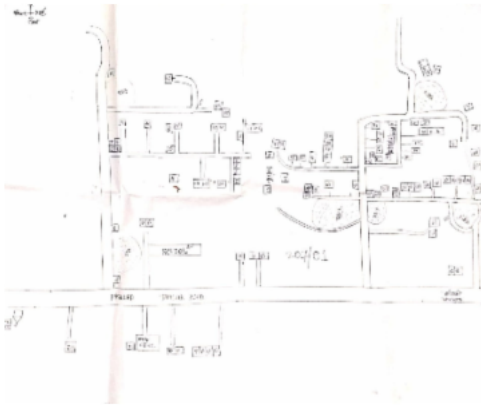

Nazri Naksha