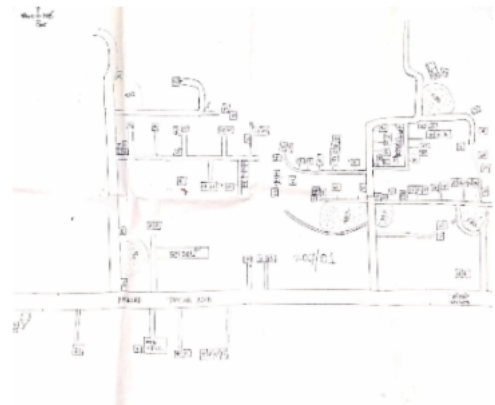

নির্বাচক নিবন্ধন আধিকারিকের স্বাক্ষর

Nazri Naksha

Google Map View

Polling Station Building Front View

Polling Station Front View

Cad View

Key MAP View

1 নাম : প্রসেনজিত অধিকারী পিতার নাম: রঞ্জিত অধিকারী বাড়ির নং : n0001 বয়স : 41 লিঙ্গ : পুরুষ	MMF2844033 ফটো উপলব্ধ	2 নাম : সুসমা দাস (অধিকারী) স্বামীর নাম: প্রসেনজিত অধিকারী বাড়ির নং : n0001 বয়স : 36 লিঙ্গ : মহিলা	AKQ1382688 ফটো উপলব্ধ	3 নাম : নন্দরাণী অধিকারী স্বামীর নাম: নিরঞ্জন অধিকারী বাড়ির নং : n0001 বয়স : 73 লিঙ্গ : মহিলা	WB/30/202/228099 ফটো উপলব্ধ
4 নাম : জ্যোত্সনা অধিকারী স্বামীর নাম: রবীন্দ্রনাথ অধিকারী বাড়ির নং : n0001 বয়স : 55 লিঙ্গ : মহিলা	WB/30/202/228083 ফটো উপলব্ধ	5 নাম : জিতেন্দ্র অধিকারী পিতার নাম: নিরঞ্জন অধিকারী বাড়ির নং : n0001 বয়স : 51 লিঙ্গ : পুরুষ	MMF1391101 ফটো উপলব্ধ	6 নাম : ভগবতী অধিকারী স্বামীর নাম: জিতেন্দ্র অধিকারী বাড়ির নং : n0001 বয়স : 46 লিঙ্গ : মহিলা	MMF1728864 ফটো উপলব্ধ
7 নাম : মণীন্দ্রনাথ অধিকারী পিতার নাম: নিরঞ্জন অধিকারী বাড়ির নং : n0001 বয়স : 51 লিঙ্গ : পুরুষ	MMF1394253 ফটো উপলব্ধ	8 নাম : পূর্ণ অধিকারী পিতার নাম: রবীন্দ্রনাথ অধিকারী বাড়ির নং : n0001 বয়স : 29 লিঙ্গ : পুরুষ	AKQ1773910 ফটো উপলব্ধ	9 নাম : শুভেন্দু অধিকারী পিতার নাম: সৌমেন্দ্র নাথ অধিকারী বাড়ির নং : n0001 বয়স : 25 লিঙ্গ : পুরুষ	AKQ2146884 ফটো উপলব্ধ
10 নাম : সন্ধ্যা ভৌমিক স্বামীর নাম: পুতুল ভৌমিক বাড়ির নং : এন0001 বয়স : 39 লিঙ্গ : মহিলা	AKQ2070613 ফটো উপলব্ধ	11 নাম : কবিতা অধিকারী স্বামীর নাম: মণীন্দ্রনাথ অধিকারী বাড়ির নং : n0001 বয়স : 48 লিঙ্গ : মহিলা	MMF1728856 ফটো উপলব্ধ	12 নাম : অর্চনা অধিকারী স্বামীর নাম: সৌমেন্দ্রনাথ অধিকারী বাড়ির নং : n0001 বয়স : 53 লিঙ্গ : মহিলা	WB/30/202/228094 ফটো উপলব্ধ
13 নাম : সৌমেন্দ্রনাথ অধিকারী পিতার নাম: নিরঞ্জন অধিকারী বাড়ির নং : n0001 বয়স : 57 লিঙ্গ : পুরুষ	MMF1391028 ফটো উপলব্ধ	14 নাম : মৌসুমী অধিকারী পিতার নাম: মণীন্দ্রনাথ অধিকারী বাড়ির নং : 008 বয়স : 22 লিঙ্গ : মহিলা	AKQ2560381 ফটো উপলব্ধ	15 নাম : কৃষ্ণেন্দু অধিকারী পিতার নাম: জিতেন্দ্র অধিকারী বাড়ির নং : 006 বয়স : 21 লিঙ্গ : পুরুষ	AKQ2560407 ফটো উপলব্ধ
16 নাম : নীলিমা কুইলা স্বামীর নাম: সুনীল কুমার কুইলা বাড়ির নং : n0076 বয়স : 52 লিঙ্গ : মহিলা	MMF2566123 ফটো উপলব্ধ	17 নাম : নীতিকা কুইলা পিতার নাম: সুনীল কুমার কুইলা বাড়ির নং : 0076 বয়স : 25 লিঙ্গ : মহিলা	AKQ2380756 ফটো উপলব্ধ	18 নাম : সঞ্জমিত্রা গুড্ডা পিতার নাম: সৌমিত্র গুড্ডা বাড়ির নং : n0108 বয়স : 27 লিঙ্গ : মহিলা	AKQ2012193 ফটো উপলব্ধ
19 নাম : সুধীর চন্দ্র গুড্ডা পিতার নাম: কৃষ্ণপদ গুড্ডা বাড়ির নং : n0006 বয়স : 88 লিঙ্গ : পুরুষ	AKQ2088755 ফটো উপলব্ধ	20 নাম : সৌম্যকান্তি গুড্ডা পিতার নাম: সৌমিত্র গুড্ডা বাড়ির নং : এন0006 বয়স : 23 লিঙ্গ : পুরুষ	AKQ2380749 ফটো উপলব্ধ	21 নাম : সুসমা গুড্ডা স্বামীর নাম: সুধীর চন্দ্র গুড্ডা বাড়ির নং : n0006 বয়স : 78 লিঙ্গ : মহিলা	AKQ2088748 ফটো উপলব্ধ
22 নাম : শুভজিৎ গুড্ডিয়া পিতার নাম: সুব্রত গুড্ডিয়া বাড়ির নং : এন0006 বয়স : 22 লিঙ্গ : পুরুষ	AKQ2396091 ফটো উপলব্ধ	23 নাম : সুদীপ্ত গুড্ডিয়া পিতার নাম: সৌম্যেন্দ্র গুড্ডিয়া বাড়ির নং : n0006 বয়স : 30 লিঙ্গ : পুরুষ	AKQ1695147 ফটো উপলব্ধ	24 নাম : নিবেদিতা রায় (গুড্ডা) স্বামীর নাম: সুব্রত গুড্ডা বাড়ির নং : n0006 বয়স : 47 লিঙ্গ : মহিলা	AKQ1183003 ফটো উপলব্ধ
25 নাম : সুব্রত গুড্ডা পিতার নাম: সুধীর চন্দ্র গুড্ডা বাড়ির নং : n0006 বয়স : 53 লিঙ্গ : পুরুষ	MMF2542975 ফটো উপলব্ধ	26 নাম : মিতারাণী গুড্ডা স্বামীর নাম: সৌমিত্র গুড্ডা বাড়ির নং : n0006 বয়স : 56 লিঙ্গ : মহিলা	MMF1728781 ফটো উপলব্ধ	27 নাম : সৌমিত্র গুড্ডা পিতার নাম: সুধীর চন্দ্র গুড্ডা বাড়ির নং : n0006 বয়স : 56 লিঙ্গ : পুরুষ	WB/30/202/228055 ফটো উপলব্ধ
28 নাম : মল্লিকা গাঁতাইত মেট্যা স্বামীর নাম: নির্মল মেট্যা বাড়ির নং : n0079 বয়স : 40 লিঙ্গ : মহিলা	GQG2720498 ফটো উপলব্ধ	29 নাম : দেবানীষ জানা পিতার নাম: অতুল চন্দ্র জানা বাড়ির নং : n0004 বয়স : 45 লিঙ্গ : পুরুষ	MMF2728194 ফটো উপলব্ধ	30 নাম : ইন্দ্রানী জানা স্বামীর নাম: অসিত জানা বাড়ির নং : n0005 বয়স : 42 লিঙ্গ : মহিলা	AKQ0000158 ফটো উপলব্ধ