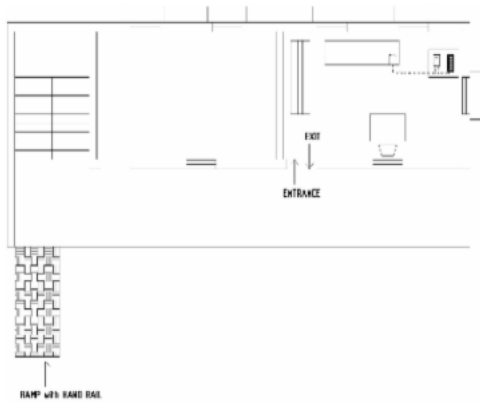

নির্বাচক নিবন্ধন আধিকারিকের স্বাক্ষর

Nazri Naksha

Google Map View

Polling Station Building Front View

Polling Station Front View

Cad View

Key MAP View

1 নাম : সর্বানী অধিকারী(সামন্ত) স্বামীর নাম: পৌতম সামন্ত বাড়ির নং : N0122 বয়স : 27 লিঙ্গ : মহিলা	AKQ1958412 ফটো উপলব্ধ	2 নাম : বাপী আদক পিতার নাম: নিধা আদক বাড়ির নং : n0200 বয়স : 50 লিঙ্গ : পুরুষ	AKQ1958289 ফটো উপলব্ধ	3 নাম : প্রভাবতী কুইল্যা স্বামীর নাম: হরিপদ কুইল্যা বাড়ির নং : n0060 বয়স : 85 লিঙ্গ : মহিলা	WB/30/202/243180 ফটো উপলব্ধ
4 নাম : লতারানী কুইল্যা স্বামীর নাম: অনন্ত কুইল্যা বাড়ির নং : n0060 বয়স : 58 লিঙ্গ : মহিলা	WB/30/202/243294 ফটো উপলব্ধ	5 নাম : গুরুপদ কুইল্যা পিতার নাম: হরিপদ কুইল্যা বাড়ির নং : n0060 বয়স : 51 লিঙ্গ : পুরুষ	WB/30/202/243079 ফটো উপলব্ধ	6 নাম : অনিমা কুইল্যা পিতার নাম: হরিপদ কুইল্যা বাড়ির নং : n0060 বয়স : 44 লিঙ্গ : মহিলা	MMF1731082 ফটো উপলব্ধ
7 নাম : মানসী কুইলা স্বামীর নাম: গুরুপদ কুইলা বাড়ির নং : n0060 বয়স : 41 লিঙ্গ : মহিলা	MMF2845436 ফটো উপলব্ধ	8 নাম : বুল্লি কুইল্যা জানা স্বামীর নাম: রবীন্দ্রনাথ জানা বাড়ির নং : n0060 বয়স : 35 লিঙ্গ : মহিলা	AKQ1385079 ফটো উপলব্ধ	9 নাম : পবিত্র জানা পিতার নাম: মধুসূদন জানা বাড়ির নং : 83 বয়স : 35 লিঙ্গ : পুরুষ	AKQ1309574 ফটো উপলব্ধ
10 নাম : লক্ষ্মী রাও (জানা) স্বামীর নাম: পবিত্র জানা বাড়ির নং : 83 বয়স : 38 লিঙ্গ : মহিলা	AKQ1776350 ফটো উপলব্ধ	11 নাম : পূজা রানী কুইল্যা পিতার নাম: অনন্ত কুইল্যা বাড়ির নং : এন0060 বয়স : 25 লিঙ্গ : মহিলা	AKQ2379220 ফটো উপলব্ধ	12 নাম : রবীন্দ্রনাথ জানা পিতার নাম: নারায়ন জানা বাড়ির নং : 00 বয়স : 41 লিঙ্গ : পুরুষ	AKQ1776301 ফটো উপলব্ধ
13 নাম : সৌমেন কর পিতার নাম: মোহেন কর বাড়ির নং : 0026 বয়স : 23 লিঙ্গ : পুরুষ	AKQ2379121 ফটো উপলব্ধ	14 নাম : ববি বেরা কর স্বামীর নাম: শ্যামল কর বাড়ির নং : n0025 বয়স : 26 লিঙ্গ : মহিলা	AKQ2171650 ফটো উপলব্ধ	15 নাম : পূজা মাইতি কর স্বামীর নাম: অপূর্ব কর বাড়ির নং : n0033 বয়স : 25 লিঙ্গ : মহিলা	AKQ2171684 ফটো উপলব্ধ
16 নাম : লক্ষ্মী রানি কর স্বামীর নাম: মলয় কর বাড়ির নং : এন0028 বয়স : 26 লিঙ্গ : মহিলা	AKQ2072734 ফটো উপলব্ধ	17 নাম : মানসী জানা কর স্বামীর নাম: অশোক কুমার কর বাড়ির নং : n0031 বয়স : 54 লিঙ্গ : মহিলা	AKQ2170397 ফটো উপলব্ধ	18 নাম : সন্তু কর পিতার নাম: আশীষ কুমার কর বাড়ির নং : n0031 বয়স : 32 লিঙ্গ : পুরুষ	AKQ1455336 ফটো উপলব্ধ
19 নাম : পরিতোষ কর পিতার নাম: মিঠু কর বাড়ির নং : এন0027 বয়স : 22 লিঙ্গ : পুরুষ	AKQ2462497 ফটো উপলব্ধ	20 নাম : কমল কান্ত কর পিতার নাম: সুভাষ চন্দ্র কর বাড়ির নং : n0270 বয়স : 30 লিঙ্গ : পুরুষ	AKQ1958487 ফটো উপলব্ধ	21 নাম : মধুমিতা কর পিতার নাম: স্বপন কর বাড়ির নং : এন0029 বয়স : 22 লিঙ্গ : মহিলা	AKQ2397073 ফটো উপলব্ধ
22 নাম : রিযাঙ্কা বেরা (কর) স্বামীর নাম: প্রদীপ কর বাড়ির নং : এন0029 বয়স : 26 লিঙ্গ : মহিলা	AKQ2072726 ফটো উপলব্ধ	23 নাম : সন্দীপ কর পিতার নাম: অশোক কুমার কর বাড়ির নং : n0031 বয়স : 30 লিঙ্গ : পুরুষ	AKQ1696780 ফটো উপলব্ধ	24 নাম : সোমনাথ কর পিতার নাম: অশোক কুমার কর বাড়ির নং : n0031 বয়স : 34 লিঙ্গ : পুরুষ	AKQ1309467 ফটো উপলব্ধ
25 নাম : সন্তোষ কর পিতার নাম: মিঠু কর বাড়ির নং : এন0027 বয়স : 24 লিঙ্গ : পুরুষ	AKQ2231504 ফটো উপলব্ধ	26 নাম : মোনালিসা জানা কর স্বামীর নাম: সন্তু কর বাড়ির নং : এন0031 বয়স : 24 লিঙ্গ : মহিলা	AKQ2231546 ফটো উপলব্ধ	27 নাম : বিমল কর পিতার নাম: বিভাস চন্দ্র কর বাড়ির নং : এন0025 বয়স : 24 লিঙ্গ : পুরুষ	AKQ2231520 ফটো উপলব্ধ
28 নাম : রাজেশ কর পিতার নাম: মোহন কর বাড়ির নং : N0026 বয়স : 27 লিঙ্গ : পুরুষ	AKQ1958578 ফটো উপলব্ধ	29 নাম : চপলা কর স্বামীর নাম: কালিপদ কর বাড়ির নং : n0025 বয়স : 85 লিঙ্গ : মহিলা	WB/30/202/243919 ফটো উপলব্ধ	30 নাম : শ্যামল কর পিতার নাম: সুভাষ কর বাড়ির নং : n0025 বয়স : 33 লিঙ্গ : পুরুষ	AKQ1455351 ফটো উপলব্ধ