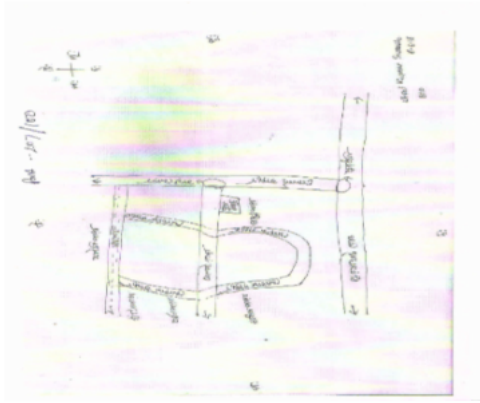

Nazri Naksha