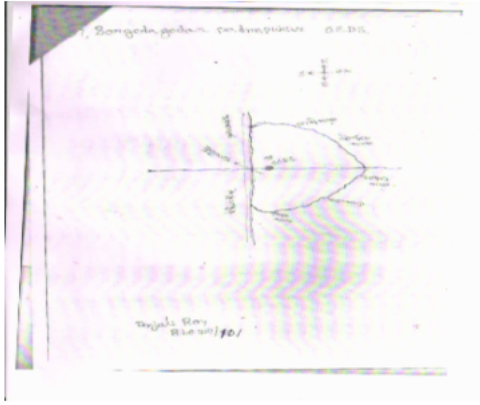

Nazri Naksha