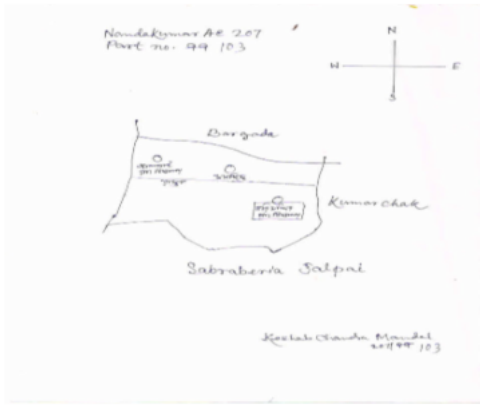

Nazri Naksha