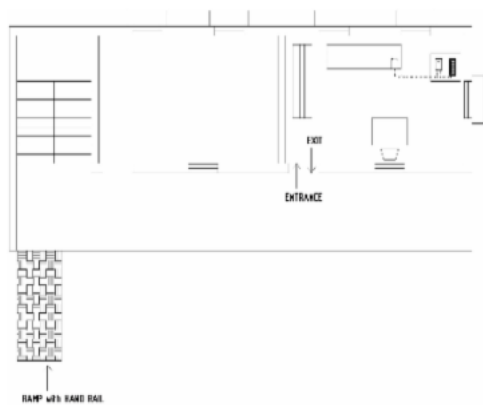

নির্বাচক নিবন্ধন আধিকারিকের স্বাক্ষর

Nazri Naksha

Google Map View

Polling Station Building Front View

Polling Station Front View

Cad View

Key MAP View

1	MMF2730240	নাম : চন্দন কুমার বেরা পিতার নাম: দুলাল বেরা বাড়ির নং : n0112 বয়স : 40 লিঙ্গ : পুরুষ	ফটো উপলব্ধ	2	AKQ1310267	নাম : অঞ্জনা মেটা (বেরা) স্বামীর নাম: চন্দন কুমার বেরা বাড়ির নং : n0112 বয়স : 37 লিঙ্গ : মহিলা	ফটো উপলব্ধ	3	AKQ1183375	নাম : মলয় বেরা পিতার নাম: দুলাল বেরা বাড়ির নং : n0112 বয়স : 39 লিঙ্গ : পুরুষ	ফটো উপলব্ধ
4	WB/30/202/246586	নাম : করুনা বেরা স্বামীর নাম: দুলাল বেরা বাড়ির নং : n0112 বয়স : 59 লিঙ্গ : মহিলা	ফটো উপলব্ধ	5	WB/30/202/246661	নাম : দুলাল বেরা পিতার নাম: চণ্ডী বেরা বাড়ির নং : n0112 বয়স : 64 লিঙ্গ : পুরুষ	ফটো উপলব্ধ	6	WB/29/200/588458	নাম : রীনা ভৌমিক স্বামীর নাম: অজিত ভৌমিক বাড়ির নং : n0268 বয়স : 56 লিঙ্গ : মহিলা	ফটো উপলব্ধ
7	AKQ2123586	নাম : গীতা রানী বাসুলী স্বামীর নাম: জগন্নাথ বাসুলী বাড়ির নং : n0112 বয়স : 65 লিঙ্গ : মহিলা	ফটো উপলব্ধ	8	AKQ1776665	নাম : সম্পা জানা বাসুলী স্বামীর নাম: সুশান্ত কুমার বাসুলী বাড়ির নং : n0112 বয়স : 30 লিঙ্গ : মহিলা	ফটো উপলব্ধ	9	MMF2730265	নাম : জয়ন্ত বাসুলী পিতার নাম: জগন্নাথ বাসুলী বাড়ির নং : n0112 বয়স : 39 লিঙ্গ : পুরুষ	ফটো উপলব্ধ
10	AKQ1685924	নাম : রুস্পী বাসুলী স্বামীর নাম: জয়ন্ত বাসুলী বাড়ির নং : n0112 বয়স : 36 লিঙ্গ : মহিলা	ফটো উপলব্ধ	11	AKQ2123578	নাম : জগন্নাথ বাসুলী পিতার নাম: অবিনাশ বাসুলী বাড়ির নং : n0112 বয়স : 72 লিঙ্গ : পুরুষ	ফটো উপলব্ধ	12	MMF2730257	নাম : সুশান্ত কুমার বাসুলী পিতার নাম: জগন্নাথ বাসুলী বাড়ির নং : n0112 বয়স : 39 লিঙ্গ : পুরুষ	ফটো উপলব্ধ
13	AKQ1979293	নাম : মৌপ্রিয়া সামন্ত (দোলই) স্বামীর নাম: উত্তম দোলই বাড়ির নং : n0287 বয়স : 28 লিঙ্গ : মহিলা	ফটো উপলব্ধ	14	AKQ1776731	নাম : রুস্পা মাইতি জানা স্বামীর নাম: সুদর্শন জানা বাড়ির নং : n0171 বয়স : 29 লিঙ্গ : মহিলা	ফটো উপলব্ধ	15	WB/30/202/246183	নাম : মোহিনী আদক স্বামীর নাম: মাণিক আদক বাড়ির নং : n0171 বয়স : 82 লিঙ্গ : মহিলা	ফটো উপলব্ধ
16	WB/30/202/246258	নাম : ভানুমতি আদক স্বামীর নাম: মুকুন্দ আদক বাড়ির নং : n0007 বয়স : 87 লিঙ্গ : মহিলা	ফটো উপলব্ধ	17	WB/30/202/246224	নাম : তপন আদক পিতার নাম: মুকুন্দ আদক বাড়ির নং : n0007 বয়স : 66 লিঙ্গ : পুরুষ	ফটো উপলব্ধ	18	WB/30/202/246364	নাম : সোনালী আদক স্বামীর নাম: তপন আদক বাড়ির নং : n0007 বয়স : 59 লিঙ্গ : মহিলা	ফটো উপলব্ধ
19	WB/30/202/246213	নাম : রবীন্দ্রনাথ আদক পিতার নাম: মানিক আদক বাড়ির নং : n0171 বয়স : 64 লিঙ্গ : পুরুষ	ফটো উপলব্ধ	20	AKQ1456698	নাম : সুরজিৎ আদক পিতার নাম: রবীন্দ্রনাথ আদক বাড়ির নং : n0171 বয়স : 32 লিঙ্গ : পুরুষ	ফটো উপলব্ধ	21	AKQ1194026	নাম : চিরঞ্জিত আদক পিতার নাম: রবীন্দ্র নাথ আদক বাড়ির নং : n0171 বয়স : 35 লিঙ্গ : পুরুষ	ফটো উপলব্ধ
22	WB/30/202/246332	নাম : রেখারানী আদক স্বামীর নাম: রবীন্দ্র আদক বাড়ির নং : n0171 বয়স : 55 লিঙ্গ : মহিলা	ফটো উপলব্ধ	23	MMF2555803	নাম : পূর্ণিমা আদক স্বামীর নাম: শ্রীকান্ত আদক বাড়ির নং : n0171 বয়স : 41 লিঙ্গ : মহিলা	ফটো উপলব্ধ	24	MMF2554228	নাম : শ্রীকান্ত আদক পিতার নাম: মানিক আদক বাড়ির নং : n0171 বয়স : 51 লিঙ্গ : পুরুষ	ফটো উপলব্ধ
25	AKQ1456680	নাম : সুরজিৎ আদক পিতার নাম: সুশান্ত আদক বাড়ির নং : n0171 বয়স : 32 লিঙ্গ : পুরুষ	ফটো উপলব্ধ	26	WB/30/202/246336	নাম : ছবিরানী আদক স্বামীর নাম: সুশান্ত আদক বাড়ির নং : n0171 বয়স : 54 লিঙ্গ : মহিলা	ফটো উপলব্ধ	27	AKQ1456664	নাম : পার্বতী আদক স্বামীর নাম: রাজু আদক বাড়ির নং : n0171 বয়স : 32 লিঙ্গ : মহিলা	ফটো উপলব্ধ
28	WB/30/202/246354	নাম : কাননবালা আদক স্বামীর নাম: শঙ্কর আদক বাড়ির নং : n0171 বয়স : 53 লিঙ্গ : মহিলা	ফটো উপলব্ধ	29	AKQ2317717	নাম : শঙ্কর আদক পিতার নাম: মানিক আদক বাড়ির নং : n0171 বয়স : 61 লিঙ্গ : পুরুষ	ফটো উপলব্ধ	30	AKQ1193648	নাম : অমৃতলাল আদক পিতার নাম: তপন কুমার আদক বাড়ির নং : n0007 বয়স : 35 লিঙ্গ : পুরুষ	ফটো উপলব্ধ