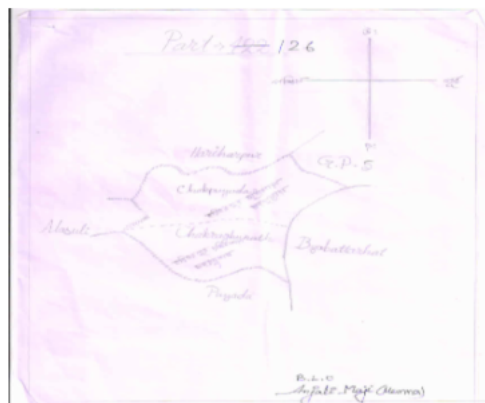

Nazri Naksha