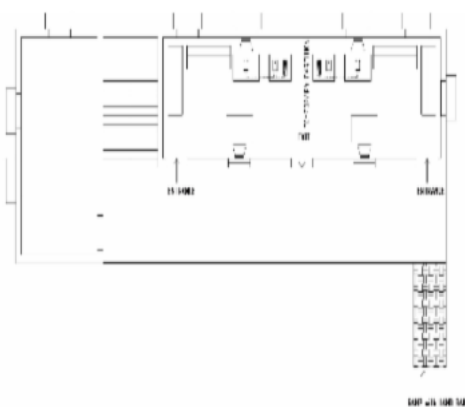

নির্বাচক নিবন্ধন আধিকারিকের স্বাক্ষর

Nazri Naksha

Google Map View

Polling Station Building Front View

Polling Station Front View

Cad View

Key MAP View

1 নাম : নারায়নচন্দ্র মাইতি পিতার নাম: রাজেন্দ্র মাইতি বাড়ির নং : n0120 বয়স : 52 লিঙ্গ : পুরুষ	WB/30/203/153141	2 নাম : বীনা মাইতি স্বামীর নাম: নারায়ন চন্দ্র মাইতি বাড়ির নং : n0120 বয়স : 48 লিঙ্গ : মহিলা	GQG1573674	3 নাম : পরেশ মাইতি পিতার নাম: রাজেন্দ্রনাথ মাইতি বাড়ির নং : n0120 বয়স : 48 লিঙ্গ : পুরুষ	GQG1573740
4 নাম : জয়দেব মাইতি পিতার নাম: রাজেন্দ্র নাথ মাইতি বাড়ির নং : n0120 বয়স : 44 লিঙ্গ : পুরুষ	GQG2384071	5 নাম : বিধিকা পাত্র (মাইতি) স্বামীর নাম: রাজেন্দ্র মাইতি বাড়ির নং : n0120 বয়স : 61 লিঙ্গ : মহিলা	AKQ1777432	6 নাম : তরশন অধিকারী পিতার নাম: ভবানী অধিকারী বাড়ির নং : n0040 বয়স : 40 লিঙ্গ : পুরুষ	GQG1572700
7 নাম : তাপস অধিকারী পিতার নাম: ভবানী অধিকারী বাড়ির নং : n0040 বয়স : 49 লিঙ্গ : পুরুষ	GQG1573732	8 নাম : বাপ্পাদিত্য অধিকারী পিতার নাম: সহদেব অধিকারী বাড়ির নং : n0043 বয়স : 30 লিঙ্গ : পুরুষ	AKQ1777747	9 নাম : দুলাল অধিকারী পিতার নাম: ভোলানাথ অধিকারী বাড়ির নং : n0037 বয়স : 67 লিঙ্গ : পুরুষ	WB/30/203/153037
10 নাম : গৌতম অধিকারী পিতার নাম: অর্জুন অধিকারী বাড়ির নং : n0044 বয়স : 46 লিঙ্গ : পুরুষ	GQG1572924	11 নাম : সুশীলা অধিকারী স্বামীর নাম: অর্জুন অধিকারী বাড়ির নং : n0044 বয়স : 73 লিঙ্গ : মহিলা	WB/30/203/153421	12 নাম : রীতা পাঠক (অধিকারী) স্বামীর নাম: গৌতম অধিকারী বাড়ির নং : n0044 বয়স : 36 লিঙ্গ : মহিলা	AKQ1386796
13 নাম : উত্তম অধিকারী পিতার নাম: অর্জুন অধিকারী বাড়ির নং : n0044 বয়স : 48 লিঙ্গ : পুরুষ	GQG2720720	14 নাম : সৌমিত্র অধিকারী পিতার নাম: অর্জুন অধিকারী বাড়ির নং : n0044 বয়স : 43 লিঙ্গ : পুরুষ	GQG2720704	15 নাম : দিলীপ কুমার অধিকারী পিতার নাম: অর্জুন অধিকারী বাড়ির নং : n0044 বয়স : 40 লিঙ্গ : পুরুষ	GQG2720712
16 নাম : পম্পা অধিকারী স্বামীর নাম: প্রদীপ অধিকারী বাড়ির নং : n0045 বয়স : 34 লিঙ্গ : মহিলা	AKQ1386804	17 নাম : অঞ্চলা অধিকারী স্বামীর নাম: চণ্ডীচরণ অধিকারী বাড়ির নং : n0047 বয়স : 68 লিঙ্গ : মহিলা	WB/30/203/153704	18 নাম : সুমিত বেরা পিতার নাম: তপন কুমার বেরা বাড়ির নং : n0044 বয়স : 31 লিঙ্গ : পুরুষ	AKQ1697861
19 নাম : নকুল অধিকারী পিতার নাম: গোষ্ঠ অধিকারী বাড়ির নং : n0045 বয়স : 75 লিঙ্গ : পুরুষ	WB/30/203/153261	20 নাম : পারুল অধিকারী স্বামীর নাম: নকুল অধিকারী বাড়ির নং : n0045 বয়স : 70 লিঙ্গ : মহিলা	WB/30/203/153259	21 নাম : প্রদীপ অধিকারী পিতার নাম: নকুল চন্দ্র অধিকারী বাড়ির নং : n0045 বয়স : 39 লিঙ্গ : পুরুষ	AKQ1195288
22 নাম : অনিতা অধিকারী স্বামীর নাম: দুলাল অধিকারী বাড়ির নং : n0037 বয়স : 59 লিঙ্গ : মহিলা	WB/30/203/153634	23 নাম : রুহিনী অধিকারী স্বামীর নাম: ভবানী অধিকারী বাড়ির নং : n0040 বয়স : 79 লিঙ্গ : মহিলা	WB/30/203/153422	24 নাম : মোমিতা অধিকারী স্বামীর নাম: তাপস অধিকারী বাড়ির নং : n0040 বয়স : 39 লিঙ্গ : মহিলা	GQG2720738
25 নাম : আশালতা অধিকারী স্বামীর নাম: ভীম অধিকারী বাড়ির নং : n0042 বয়স : 73 লিঙ্গ : মহিলা	WB/30/203/153420	26 নাম : পবিত্র অধিকারী পিতার নাম: ভীম অধিকারী বাড়ির নং : n0042 বয়স : 41 লিঙ্গ : পুরুষ	GQG2658557	27 নাম : পুতুল মাইতি (অধিকারী) স্বামীর নাম: পবিত্র অধিকারী বাড়ির নং : n0042 বয়স : 30 লিঙ্গ : মহিলা	AKQ1697853
28 নাম : সহদেব চন্দ্র অধিকারী পিতার নাম: গোষ্ঠ বিহারী অধিকারী বাড়ির নং : n0043 বয়স : 60 লিঙ্গ : পুরুষ	AKQ1195502	29 নাম : কাকলী অধিকারী স্বামীর নাম: সহদেব অধিকারী বাড়ির নং : n0043 বয়স : 59 লিঙ্গ : মহিলা	WB/30/203/153423	30 নাম : সাগরিকা দাস স্বামীর নাম: সৌরভ দাস বাড়ির নং : N0065 বয়স : 29 লিঙ্গ : মহিলা	AKQ1777275