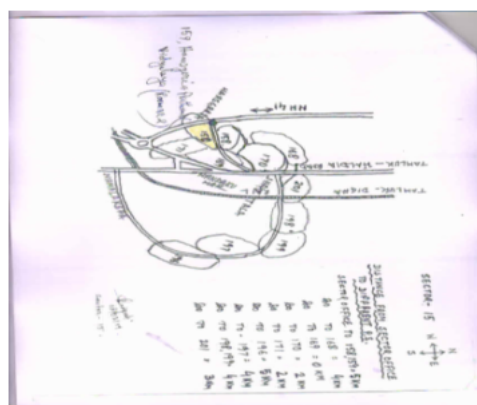

বিধানসভা নির্বাচনক্ষেত্রের নং, নাম : 207-নন্দকুমার  
ভাগ নং, নাম : 1-হাঁসগেড়িয়া দক্ষিণ-পশ্চিম পাড়া

1 নাম : সাহাজাদী বিবি স্বামীর নাম: সেক মুস্তাফা বাড়ির নং : n0106 বয়স : 39 লিঙ্গ : মহিলা	BZW2464337	ফটো উপলব্ধ	2 নাম : সেক মাসা মায়ের নাম: আনোয়ারা বেওয়া বাড়ির নং : n0106 বয়স : 42 লিঙ্গ : পুরুষ	BZW2464329	ফটো উপলব্ধ	3 নাম : হারেজা বিবি স্বামীর নাম: সেক মাসা বাড়ির নং : n0106 বয়স : 40 লিঙ্গ : মহিলা	BZW2464311	ফটো উপলব্ধ
4 নাম : কোহিনুরবিবি পিতার নাম: কওসর আলি বাড়ির নং : n0107 বয়স : 50 লিঙ্গ : মহিলা	WB/30/204/045569	ফটো উপলব্ধ	5 নাম : মুর্শিদা বিবি স্বামীর নাম: সেক রেজাবুল বাড়ির নং : n0105 বয়স : 37 লিঙ্গ : মহিলা	AKQ1156694	ফটো উপলব্ধ	6 নাম : সেক আনসার মায়ের নাম: আনোয়ারা বেওয়া বাড়ির নং : n0106 বয়স : 43 লিঙ্গ : পুরুষ	BZW2464303	ফটো উপলব্ধ
7 নাম : সেক সুকরুদ্দি পিতার নাম: গোলামরসুল বাড়ির নং : n0112 বয়স : 69 লিঙ্গ : পুরুষ	WB/30/204/045024	ফটো উপলব্ধ	8 নাম : নুরজান বিবি অন্যান্য: সুকরুদ্দি বাড়ির নং : n0112 বয়স : 59 লিঙ্গ : মহিলা	WB/30/204/045018	ফটো উপলব্ধ	9 নাম : যমুনা ভূঞা স্বামীর নাম: মঙ্গল ভূঞা বাড়ির নং : n0046 বয়স : 79 লিঙ্গ : মহিলা	AKQ2386019	ফটো উপলব্ধ
10 নাম : মাবেয়া বিবি স্বামীর নাম: সেক আসকর আলি বাড়ির নং : n0110 বয়স : 45 লিঙ্গ : মহিলা	BZW2070787	ফটো উপলব্ধ	11 নাম : তছরা বিবি স্বামীর নাম: বাসেদ বাড়ির নং : n0110 বয়স : 50 লিঙ্গ : মহিলা	BZW1816966	ফটো উপলব্ধ	12 নাম : আনসুরা বিবি স্বামীর নাম: সেক মুরতাজা বাড়ির নং : n0121 বয়স : 30 লিঙ্গ : মহিলা	AKQ1729557	ফটো উপলব্ধ
13 নাম : জরিলা বিবি স্বামীর নাম: সেক মফিজুল বাড়ির নং : n0106 বয়স : 29 লিঙ্গ : মহিলা	AKQ2005254	ফটো উপলব্ধ	14 নাম : গোকুল সাহু পিতার নাম: পঙ্কজ সাহু বাড়ির নং : n0114 বয়স : 64 লিঙ্গ : পুরুষ	AKQ2466506	ফটো উপলব্ধ	15 নাম : সেক সামসুদ্দিন আলি পিতার নাম: সেক বাসেদ আলি বাড়ির নং : এন0110 বয়স : 23 লিঙ্গ : পুরুষ	AKQ2337079	ফটো উপলব্ধ
16 নাম : শুভদীপ ভূঞা পিতার নাম: শংকর ভূঞা বাড়ির নং : এন0046 বয়স : 22 লিঙ্গ : পুরুষ	AKQ2475127	ফটো উপলব্ধ	17 নাম : রীনা সাহু স্বামীর নাম: গোকুল সাহু বাড়ির নং : n0114 বয়স : 57 লিঙ্গ : মহিলা	AKQ2491611	ফটো উপলব্ধ	18 নাম : ফিরোজা বিবি স্বামীর নাম: সেক মুক্তার খাঁ বাড়ির নং : n0160 বয়স : 45 লিঙ্গ : মহিলা	AKQ1254721	ফটো উপলব্ধ
19 নাম : সেক বাসেদ আলি পিতার নাম: খাদেম আলি বাড়ির নং : n0110 বয়স : 52 লিঙ্গ : পুরুষ	WB/30/204/045514	ফটো উপলব্ধ	20 নাম : মাসুদা বিবি স্বামীর নাম: খাদেম আলি বাড়ির নং : n0110 বয়স : 60 লিঙ্গ : মহিলা	BZW1346790	ফটো উপলব্ধ	21 নাম : সেক আনসুর আলি পিতার নাম: সেক খাদেম আলি বাড়ির নং : n0110 বয়স : 30 লিঙ্গ : পুরুষ	AKQ1729573	ফটো উপলব্ধ
22 নাম : মুর্শিদা বিবি স্বামীর নাম: সেক আকবর আলি বাড়ির নং : n0110 বয়স : 36 লিঙ্গ : মহিলা	AKQ1422823	ফটো উপলব্ধ	23 নাম : সেক আকবর আলি পিতার নাম: সেক খাদেম আলি বাড়ির নং : n0110 বয়স : 38 লিঙ্গ : পুরুষ	BZW2404416	ফটো উপলব্ধ	24 নাম : মুসু বিবি স্বামীর নাম: সেক জামাল বাড়ির নং : n0150 বয়স : 59 লিঙ্গ : মহিলা	WB/30/204/078236	ফটো উপলব্ধ
25 নাম : মঞ্জুরা বিবি স্বামীর নাম: সেক রহিম বাড়ির নং : n0122 বয়স : 37 লিঙ্গ : মহিলা	BZW2464394	ফটো উপলব্ধ	26 নাম : আজমিরা বিবি স্বামীর নাম: সেক আব্দুল রফিক বাড়ির নং : n0122 বয়স : 38 লিঙ্গ : মহিলা	BZW2464402	ফটো উপলব্ধ	27 নাম : মুরশিদা বিবি স্বামীর নাম: সেক আব্দুল সেলিম বাড়ির নং : n0122 বয়স : 43 লিঙ্গ : মহিলা	BZW2464378	ফটো উপলব্ধ
28 নাম : নাজুমা বিবি স্বামীর নাম: সেক আব্দুল করিম বাড়ির নং : n0122 বয়স : 47 লিঙ্গ : মহিলা	BZW1816925	ফটো উপলব্ধ	29 নাম : সেখ আব্দুলকরিম পিতার নাম: সেখ ফরিদ রহমান বাড়ির নং : n0122 বয়স : 49 লিঙ্গ : পুরুষ	WB/30/204/045126	ফটো উপলব্ধ	30 নাম : সালেহা বিবি স্বামীর নাম: সেখ ফরিদ রহমান বাড়ির নং : n0122 বয়স : 66 লিঙ্গ : মহিলা	WB/30/204/045094	ফটো উপলব্ধ