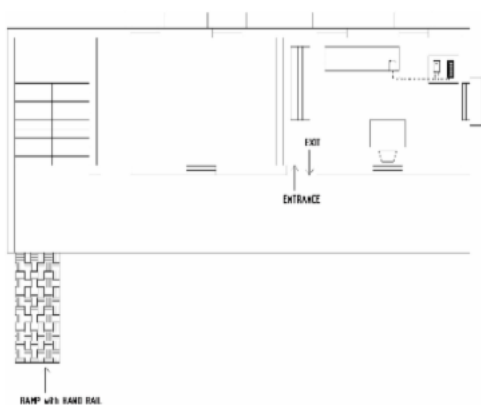

নির্বাচক নিবন্ধন আধিকারিকের স্বাক্ষর

Nazri Naksha

Google Map View

Polling Station Building Front View

Polling Station Front View

Cad View

Key MAP View

বিধানসভা নির্বাচনক্ষেত্রের নং, নাম : 207-নন্দকুমার
ভাগ নং, নাম : 1-গোপীনাথপুর ভিতরজলা উত্তরপল্লী,