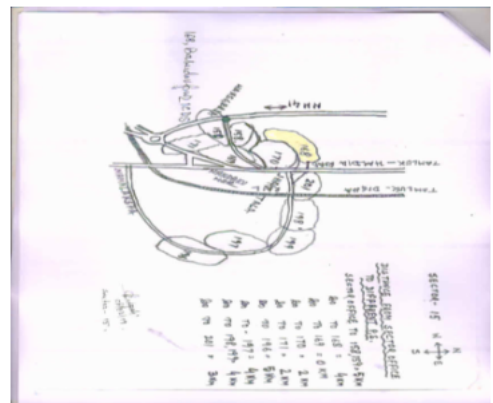

নির্বাচক নিবন্ধন আধিকারিকের স্বাক্ষর

Nazri Naksha

Google Map View

Polling Station Building Front View

Polling Station Front View

Cad View

168. Basudepur I CDS

Key MAP View