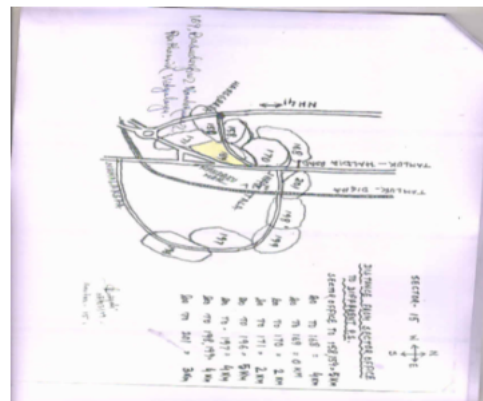

নির্বাচক নিবন্ধন আধিকারিকের স্বাক্ষর

Nazri Naksha

Google Map View

Polling Station Building Front View

Polling Station Front View

Cad View

169. Basudevpur Nandakumar Prathamik Vidyalaya.

Key MAP View