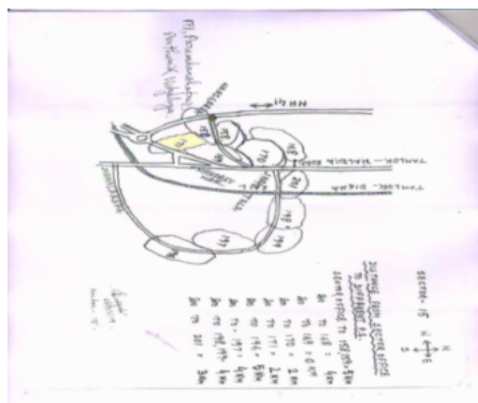

নির্বাচক নিবন্ধন আধিকারিকের স্বাক্ষর

Nazri Naksha

Google Map View

Polling Station Building Front View

Polling Station Front View

Cad View

Key MAP View

1 নাম : সুপর্ণা জানা ঘড়া স্বামীর নাম : সত্যজ্যোতি ঘড়া বাড়ির নং : এন0241 বয়স : 28 লিঙ্গ : মহিলা	AKQ1903376 ফটো উপলব্ধ	2 নাম : শ্রীকান্ত দাস পিতার নাম : পদালোচন দাস বাড়ির নং : n0077 বয়স : 53 লিঙ্গ : পুরুষ	AKQ2381309 ফটো উপলব্ধ	3 নাম : তাপস দাস পিতার নাম : শ্রীকান্ত দাস বাড়ির নং : n0077 বয়স : 33 লিঙ্গ : পুরুষ	AKQ1425412 ফটো উপলব্ধ
4 নাম : সোহম অধিকারী পিতার নাম : আশিষ কুমার অধিকারী বাড়ির নং : n0171 বয়স : 29 লিঙ্গ : পুরুষ	AKQ1942598 ফটো উপলব্ধ	5 নাম : রাধাকান্ত আচার্য্য পিতার নাম : রামপদ আচার্য্য বাড়ির নং : n0040 বয়স : 70 লিঙ্গ : পুরুষ	WB/30/204/075209 ফটো উপলব্ধ	6 নাম : ভারতী আচার্য্য স্বামীর নাম : রাধাকান্ত আচার্য্য বাড়ির নং : n0040 বয়স : 62 লিঙ্গ : মহিলা	WB/30/204/075273 ফটো উপলব্ধ
7 নাম : মিতু আচার্য্য স্বামীর নাম : গৌতম আচার্য্য বাড়ির নং : n0040 বয়স : 32 লিঙ্গ : মহিলা	AKQ1639947 ফটো উপলব্ধ	8 নাম : পৌতম আচার্য্য পিতার নাম : রাধাকান্ত আচার্য্য বাড়ির নং : n0040 বয়স : 43 লিঙ্গ : পুরুষ	BZW1824259 ফটো উপলব্ধ	9 নাম : মালবিকা সানা আদক স্বামীর নাম : ঋতুক আদক বাড়ির নং : N0041 বয়স : 37 লিঙ্গ : মহিলা	TKS1146026 ফটো উপলব্ধ
10 নাম : মানসী আদক স্বামীর নাম : সুকুমার আদক বাড়ির নং : n0041 বয়স : 66 লিঙ্গ : মহিলা	WB/30/204/069084 ফটো উপলব্ধ	11 নাম : ঋতুক আদক পিতার নাম : সুকুমার আদক বাড়ির নং : n0041 বয়স : 43 লিঙ্গ : পুরুষ	BZW1824275 ফটো উপলব্ধ	12 নাম : দীপঙ্কর আদক পিতার নাম : সুকুমার আদক বাড়ির নং : n0041 বয়স : 35 লিঙ্গ : পুরুষ	AKQ1253939 ফটো উপলব্ধ
13 নাম : মৌসুমী উপাধ্যায় (রায়) স্বামীর নাম : নবারণ রায় বাড়ির নং : n0227 বয়স : 38 লিঙ্গ : মহিলা	BZW2409720 ফটো উপলব্ধ	14 নাম : শুভদীপ খাঁড়া পিতার নাম : রবীন্দ্রনাথ খাঁড়া বাড়ির নং : এন0136 বয়স : 22 লিঙ্গ : পুরুষ	AKQ2479939 ফটো উপলব্ধ	15 নাম : কাজল খাঁড়া স্বামীর নাম : বনমালী খাঁড়া বাড়ির নং : n0137 বয়স : 58 লিঙ্গ : মহিলা	WB/30/204/078724 ফটো উপলব্ধ
16 নাম : বনমালী খাঁড়া পিতার নাম : স্বদেশ রঞ্জন খাঁড়া বাড়ির নং : n0136 বয়স : 65 লিঙ্গ : পুরুষ	WB/30/204/078725 ফটো উপলব্ধ	17 নাম : সুরজিৎ গুছাইৎ পিতার নাম : প্রবীর গুছাইৎ বাড়ির নং : n0030 বয়স : 35 লিঙ্গ : পুরুষ	AKQ1425370 ফটো উপলব্ধ	18 নাম : সমীর গুছাইৎ পিতার নাম : ভবানী গুছাইৎ বাড়ির নং : n0030 বয়স : 45 লিঙ্গ : পুরুষ	BZW1824283 ফটো উপলব্ধ
19 নাম : বর্ণা গুছাইৎ স্বামীর নাম : প্রবীর গুছাইৎ বাড়ির নং : n0030 বয়স : 52 লিঙ্গ : মহিলা	WB/30/204/075122 ফটো উপলব্ধ	20 নাম : শুভজিৎ গুছাইৎ পিতার নাম : সমীর গুছাইৎ বাড়ির নং : এন0030 বয়স : 21 লিঙ্গ : পুরুষ	AKQ2481711 ফটো উপলব্ধ	21 নাম : গৌরী গুছাইৎ স্বামীর নাম : ভবানী গুছাইৎ বাড়ির নং : n0030 বয়স : 77 লিঙ্গ : মহিলা	AKQ2463461 ফটো উপলব্ধ
22 নাম : সুপ্রিয়া গুছাইৎ স্বামীর নাম : সমীর গুছাইৎ বাড়ির নং : n0030 বয়স : 42 লিঙ্গ : মহিলা	BZW2408052 ফটো উপলব্ধ	23 নাম : উর্মিলা গুছাইৎ স্বামীর নাম : সুরজিৎ গুছাইৎ বাড়ির নং : এন0030 বয়স : 25 লিঙ্গ : মহিলা	AKQ2295749 ফটো উপলব্ধ	24 নাম : প্রীতব চক্রবর্তী পিতার নাম : পূর্ণ চন্দ্র চক্রবর্তী বাড়ির নং : এন0217 বয়স : 22 লিঙ্গ : পুরুষ	AKQ2442044 ফটো উপলব্ধ
25 নাম : পূর্ণ চন্দ্র চক্রবর্তী পিতার নাম : বৃহস্পতি ভূষন চক্রবর্তী বাড়ির নং : n0217 বয়স : 61 লিঙ্গ : পুরুষ	WB/30/204/114660 ফটো উপলব্ধ	26 নাম : শাশ্বতী চক্রবর্তী স্বামীর নাম : প্রশান্ত চক্রবর্তী বাড়ির নং : n0222 বয়স : 39 লিঙ্গ : মহিলা	AKQ1162635 ফটো উপলব্ধ	27 নাম : প্রশান্ত চক্রবর্তী পিতার নাম : বৃহস্পতি ভূষন চক্রবর্তী বাড়ির নং : n0221 বয়স : 52 লিঙ্গ : পুরুষ	WB/30/204/114130 ফটো উপলব্ধ
28 নাম : ভবানী চক্রবর্তী স্বামীর নাম : প্রবীর কুমার চক্রবর্তী বাড়ির নং : n0220 বয়স : 40 লিঙ্গ : মহিলা	AKQ1162627 ফটো উপলব্ধ	29 নাম : প্রবীর কুমার চক্রবর্তী পিতার নাম : বৃহস্পতি ভূষন চক্রবর্তী বাড়ির নং : n0219 বয়স : 54 লিঙ্গ : পুরুষ	WB/30/204/114501 ফটো উপলব্ধ	30 নাম : কমলা রানী চক্রবর্তী স্বামীর নাম : পূর্ণচন্দ্র চক্রবর্তী বাড়ির নং : n0218 বয়স : 49 লিঙ্গ : মহিলা	LGF1316108 ফটো উপলব্ধ