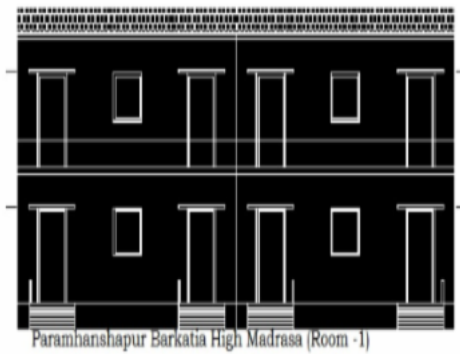

নির্বাচক নিবন্ধন আধিকারিকের স্বাক্ষর

Nazri Naksha

Google Map View

Polling Station Building Front View

Polling Station Front View

Cad View

Key MAP View

1 নাম : সাবিলাবিবি স্বামীর নাম: সেক আতিয়ার বাড়ির নং : n0052 বয়স : 55 লিঙ্গ : মহিলা ফটো উপলব্ধ	WB/30/204/078523	2 নাম : সেক সাকির পিতার নাম: সেক সোলেমান বাড়ির নং : n0052 বয়স : 34 লিঙ্গ : পুরুষ ফটো উপলব্ধ	AKQ1640853	3 নাম : শেরিফন বিবি পিতার নাম: শেরাফত বাড়ির নং : n0069 বয়স : 67 লিঙ্গ : মহিলা ফটো উপলব্ধ	WB/30/204/078132
4 নাম : সেক সেইদুল ইসলাম মায়ের নাম: শেরিফন বিবি বাড়ির নং : n0069 বয়স : 52 লিঙ্গ : পুরুষ ফটো উপলব্ধ	BZW0167338	5 নাম : সেক সাদেক পিতার নাম: সেক মহিনুদ্দিন বাড়ির নং : n0074 বয়স : 35 লিঙ্গ : পুরুষ ফটো উপলব্ধ	AKQ1425818	6 নাম : আশ্রাফন বিবি স্বামীর নাম: সেক সেইদুল বাড়ির নং : n0082 বয়স : 64 লিঙ্গ : মহিলা ফটো উপলব্ধ	BZW2344083
7 নাম : সেক মমদুল পিতার নাম: সেক মতি বাড়ির নং : n0082 বয়স : 67 লিঙ্গ : পুরুষ ফটো উপলব্ধ	WB/30/204/078559	8 নাম : সুলতানা বিবি স্বামীর নাম: সেক সেলিম বাড়ির নং : n0095 বয়স : 23 লিঙ্গ : মহিলা ফটো উপলব্ধ	AKQ2273472	9 নাম : সেক রসিদুল পিতার নাম: সেক বেলাল বাড়ির নং : এন0096 বয়স : 24 লিঙ্গ : পুরুষ ফটো উপলব্ধ	AKQ2273480
10 নাম : সাহানা বিবি স্বামীর নাম: সেক খালেদ বাড়ির নং : n0175 বয়স : 30 লিঙ্গ : মহিলা ফটো উপলব্ধ	AKQ1907633	11 নাম : রুবিনা খাতুন মায়ের নাম: আবেদা বিবি বাড়ির নং : n0095 বয়স : 27 লিঙ্গ : মহিলা ফটো উপলব্ধ	AKQ1999044	12 নাম : মহিমা বিবি স্বামীর নাম: সেপিবুল ইসলাম বাড়ির নং : n0093 বয়স : 29 লিঙ্গ : মহিলা ফটো উপলব্ধ	AKQ1999069
13 নাম : সেক সাহালাম মায়ের নাম: শাবেরা বেওয়া বাড়ির নং : 120 বয়স : 28 লিঙ্গ : পুরুষ ফটো উপলব্ধ	AKQ1999085	14 নাম : সুলতানা বিবি স্বামীর নাম: সেক রেফিকুল ইসলাম বাড়ির নং : N0093 বয়স : 27 লিঙ্গ : মহিলা ফটো উপলব্ধ	AKQ1999127	15 নাম : সেক সাকির পিতার নাম: সেক মহিনুদ্দিন বাড়ির নং : N0085 বয়স : 28 লিঙ্গ : পুরুষ ফটো উপলব্ধ	AKQ1999184
16 নাম : মফেজা খাতুন (বিবি) স্বামীর নাম: সেক আকবর বাড়ির নং : N0093 বয়স : 27 লিঙ্গ : মহিলা ফটো উপলব্ধ	AKQ1999283	17 নাম : সেক খালেদ পিতার নাম: সেক মুম্বা বাড়ির নং : n0175 বয়স : 32 লিঙ্গ : পুরুষ ফটো উপলব্ধ	AKQ1526508	18 নাম : সেক সফিবুল পিতার নাম: সেক সাহাজান বাড়ির নং : n0119 বয়স : 35 লিঙ্গ : পুরুষ ফটো উপলব্ধ	AKQ1254523
19 নাম : সেক মহিবুল পিতার নাম: সেক সাহাজান বাড়ির নং : n0119 বয়স : 32 লিঙ্গ : পুরুষ ফটো উপলব্ধ	AKQ1732874	20 নাম : মোম্মো বেওয়া স্বামীর নাম: শের আলি শা বাড়ির নং : n0120 বয়স : 80 লিঙ্গ : মহিলা ফটো উপলব্ধ	BZW2343903	21 নাম : তহরন বিবি স্বামীর নাম: সেক মতি বাড়ির নং : n0120 বয়স : 74 লিঙ্গ : মহিলা ফটো উপলব্ধ	WB/30/204/078300
22 নাম : সেক সহরফ মায়ের নাম: শাবেরা বেওয়া বাড়ির নং : n0120 বয়স : 31 লিঙ্গ : পুরুষ ফটো উপলব্ধ	AKQ1732619	23 নাম : সেক সহিদ পিতার নাম: সেক মতি বাড়ির নং : n0120 বয়স : 48 লিঙ্গ : পুরুষ ফটো উপলব্ধ	BZW1328459	24 নাম : আসপিয়া বিবি স্বামীর নাম: সেক সহিদ বাড়ির নং : n0120 বয়স : 34 লিঙ্গ : মহিলা ফটো উপলব্ধ	AKQ1425958
25 নাম : নইমা বিবি স্বামীর নাম: সেক সাহাকালাম বাড়ির নং : n0095 বয়স : 54 লিঙ্গ : মহিলা ফটো উপলব্ধ	WB/30/204/078468	26 নাম : সেক জবেদ মহম্মদ পিতার নাম: সেক সাহালাম বাড়ির নং : n0095 বয়স : 36 লিঙ্গ : পুরুষ ফটো উপলব্ধ	AKQ1425834	27 নাম : সেক মুজু পিতার নাম: সেক মতি বাড়ির নং : n0095 বয়স : 33 লিঙ্গ : পুরুষ ফটো উপলব্ধ	AKQ1526391
28 নাম : সেক নইমুদ্দিন পিতার নাম: সেক সাহাকালাম বাড়ির নং : n0095 বয়স : 33 লিঙ্গ : পুরুষ ফটো উপলব্ধ	AKQ1526383	29 নাম : সেক সেলিম পিতার নাম: সেক সাহাকালাম বাড়ির নং : n0095 বয়স : 32 লিঙ্গ : পুরুষ ফটো উপলব্ধ	AKQ1526375	30 নাম : সেক মুজিবর পিতার নাম: সেক মতি বাড়ির নং : n0095 বয়স : 32 লিঙ্গ : পুরুষ ফটো উপলব্ধ	AKQ1526417