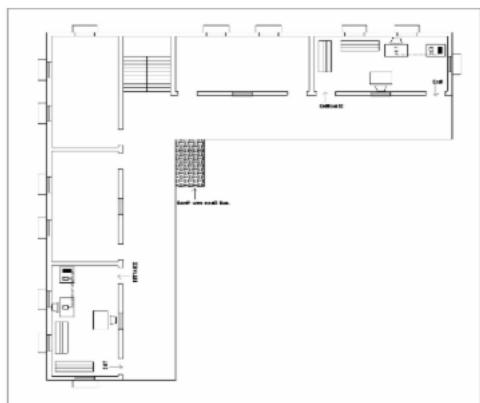

নির্বাচক নিবন্ধন আধিকারিকের স্বাক্ষর

Nazri Naksha

Google Map View

Polling Station Building Front View

Polling Station Front View

Cad View

Key MAP View

1 নাম : প্রীতম কুমার দোলই পিতার নাম: মানিক লাল দোলই বাড়ির নং : এন0106 বয়স : 23 লিঙ্গ : পুরুষ	AKQ2377406 ফটো উপলব্ধ	2 নাম : সন্ধ্যা গুড্ডা স্বামীর নাম: প্রশান্ত গুড্ডা বাড়ির নং : n0017 বয়স : 57 লিঙ্গ : মহিলা	WB/30/203/156282 ফটো উপলব্ধ	3 নাম : প্রশান্ত গুড্ডা পিতার নাম: বামপদ গুড্ডা বাড়ির নং : n0017 বয়স : 61 লিঙ্গ : পুরুষ	GQG2721249 ফটো উপলব্ধ
4 নাম : মালা ঘোড়াই স্বামীর নাম: রঞ্জিত ঘোড়াই বাড়ির নং : n0114 বয়স : 29 লিঙ্গ : মহিলা	AKQ1872175 ফটো উপলব্ধ	5 নাম : দেবী ঘোড়াই স্বামীর নাম: ভরত ঘোড়াই বাড়ির নং : n0110 বয়স : 31 লিঙ্গ : মহিলা	AKQ1959915 ফটো উপলব্ধ	6 নাম : পূজা বারিক ঘোড়াই স্বামীর নাম: শ্রীমনত ঘোড়াই বাড়ির নং : এন0113 বয়স : 24 লিঙ্গ : মহিলা	AKQ2377471 ফটো উপলব্ধ
7 নাম : কার্তিক ঘোড়াই পিতার নাম: বিশ্বনাথ ঘোড়াই বাড়ির নং : এন0114 বয়স : 36 লিঙ্গ : পুরুষ	AKQ1207984 ফটো উপলব্ধ	8 নাম : শ্রীমন্ত ঘোড়াই পিতার নাম: গোপাল ঘোড়াই বাড়ির নং : এন0113 বয়স : 24 লিঙ্গ : পুরুষ	AKQ2234649 ফটো উপলব্ধ	9 নাম : রনিতা রায় মাজী স্বামীর নাম: ভোলানাথ মাজী বাড়ির নং : এন00 বয়স : 24 লিঙ্গ : মহিলা	AKQ2399145 ফটো উপলব্ধ
10 নাম : মানিক প্রমাণিক পিতার নাম: প্রশান্ত প্রমাণিক বাড়ির নং : এন00 বয়স : 22 লিঙ্গ : পুরুষ	AKQ2399137 ফটো উপলব্ধ	11 নাম : মিলন কুমার ঘোড়াই পিতার নাম: শচীন্দ্রনাথ ঘোড়াই বাড়ির নং : এন000 বয়স : 37 লিঙ্গ : পুরুষ	AEF1703875 ফটো উপলব্ধ	12 নাম : সুপ্রিয়া জানা স্বামীর নাম: সঞ্জয় জানা বাড়ির নং : n0062 বয়স : 51 লিঙ্গ : মহিলা	GQG1645670 ফটো উপলব্ধ
13 নাম : সঞ্জয় জানা পিতার নাম: সুকেশ জানা বাড়ির নং : n0062 বয়স : 52 লিঙ্গ : পুরুষ	WB/30/203/156193 ফটো উপলব্ধ	14 নাম : কার্তিক জানা পিতার নাম: সঞ্জয় জানা বাড়ির নং : এন0062 বয়স : 27 লিঙ্গ : পুরুষ	AKQ2074706 ফটো উপলব্ধ	15 নাম : গণেশ জানা পিতার নাম: সঞ্জয় জানা বাড়ির নং : এন0062 বয়স : 24 লিঙ্গ : পুরুষ	AKQ2234631 ফটো উপলব্ধ
16 নাম : টিকু জানা আদক স্বামীর নাম: হরিপদ জানা বাড়ির নং : N0174 বয়স : 25 লিঙ্গ : মহিলা	AKQ2193084 ফটো উপলব্ধ	17 নাম : পিঙ্কি জানা মাইতি স্বামীর নাম: গণেশ মাইতি বাড়ির নং : এন0184 বয়স : 24 লিঙ্গ : মহিলা	AKQ2234607 ফটো উপলব্ধ	18 নাম : পূজা মাইতি পিতার নাম: মতিলাল মাইতি বাড়ির নং : এন0184 বয়স : 23 লিঙ্গ : মহিলা	AKQ2377414 ফটো উপলব্ধ
19 নাম : রেবতী জানা(হান্ডা) স্বামীর নাম: সঞ্জীব হান্ডা বাড়ির নং : N0059 বয়স : 28 লিঙ্গ : মহিলা	AKQ1959980 ফটো উপলব্ধ	20 নাম : রাসমনি দাস (মাইতি) স্বামীর নাম: চিরঞ্জিৎ মাইতি বাড়ির নং : N0202 বয়স : 26 লিঙ্গ : মহিলা	AKQ2192912 ফটো উপলব্ধ	21 নাম : ইন্দ্রানী দাস(পাল) স্বামীর নাম: অমিত পাল বাড়ির নং : n0259 বয়স : 29 লিঙ্গ : মহিলা	AKQ1935642 ফটো উপলব্ধ
22 নাম : কৃষ্ণ কান্ত দিন্ডা পিতার নাম: অনূপ দিন্ডা বাড়ির নং : এন0171 বয়স : 24 লিঙ্গ : পুরুষ	AKQ2234748 ফটো উপলব্ধ	23 নাম : বীনা দে পাল স্বামীর নাম: শোভন পাল বাড়ির নং : নং 129 বয়স : 30 লিঙ্গ : মহিলা	XZA1829423 ফটো উপলব্ধ	24 নাম : কনিকা দাস পিতার নাম: শঙ্কর দাস বাড়ির নং : এন0045 বয়স : 31 লিঙ্গ : মহিলা	AKQ1686450 ফটো উপলব্ধ
25 নাম : সুব্রত দোলই পিতার নাম: পঙ্কজ কুমার দোলই বাড়ির নং : মির্জাপুর বয়স : 39 লিঙ্গ : পুরুষ	AKQ1182930 ফটো উপলব্ধ	26 নাম : মহুয়া দোলই সাহু স্বামীর নাম: মনোজ সাহু বাড়ির নং : n0025 বয়স : 33 লিঙ্গ : মহিলা	AKQ1388370 ফটো উপলব্ধ	27 নাম : মানিক দোলই পিতার নাম: হরিপদ দোলই বাড়ির নং : n0036 বয়স : 38 লিঙ্গ : পুরুষ	AKQ1581958 ফটো উপলব্ধ
28 নাম : সূর্য্য দোলই পিতার নাম: মিলন দোলই বাড়ির নং : এন0050 বয়স : 23 লিঙ্গ : পুরুষ	AKQ2473593 ফটো উপলব্ধ	29 নাম : তারক নাথ দোলই পিতার নাম: দুলাল দোলই বাড়ির নং : n0050 বয়স : 29 লিঙ্গ : পুরুষ	AKQ1698679 ফটো উপলব্ধ	30 নাম : সুমিত্রা দোলই স্বামীর নাম: মানিক দোলই বাড়ির নং : n0036 বয়স : 29 লিঙ্গ : মহিলা	AKQ1872308 ফটো উপলব্ধ