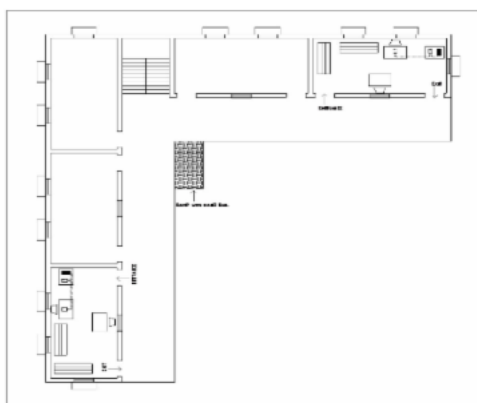

নির্বাচক নিবন্ধন আধিকারিকের স্বাক্ষর

Nazri Naksha

Google Map View

Polling Station Building Front View

Polling Station Front View

Cad View

Key MAP View

1 নাম : বুনু দাস (বেরা) স্বামীর নাম: শ্রীহরি বেরা বাড়ির নং : N0020 বয়স : 28 লিঙ্গ : মহিলা	AKQ1989474 ফটো উপলব্ধ	2 নাম : মধুমতী অধিকারী স্বামীর নাম: বুদ্ধদেব অধিকারী বাড়ির নং : n0002 বয়স : 30 লিঙ্গ : মহিলা	AKQ1779271 ফটো উপলব্ধ	3 নাম : প্রদীপ অধিকারী পিতার নাম: শুভাশিষ অধিকারী বাড়ির নং : n0012 বয়স : 29 লিঙ্গ : পুরুষ	AKQ1779107 ফটো উপলব্ধ
4 নাম : অর্চনা অধিকারী স্বামীর নাম: মঙ্গল চাঁদ অধিকারী বাড়ির নং : n0005 বয়স : 30 লিঙ্গ : মহিলা	AKQ1872324 ফটো উপলব্ধ	5 নাম : কনকলতা অধিকারী পিতার নাম: কৃষ্ণদাস অধিকারী বাড়ির নং : n0006 বয়স : 37 লিঙ্গ : মহিলা	AKQ1872381 ফটো উপলব্ধ	6 নাম : শুভজিৎ মিশ্র পিতার নাম: মদন মিশ্র বাড়ির নং : এন0144 বয়স : 26 লিঙ্গ : পুরুষ	AKQ2074847 ফটো উপলব্ধ
7 নাম : শ্রাবন্তী চক্রবর্তী স্বামীর নাম: কুসানু চক্রবর্তী বাড়ির নং : মির্জাপুর বয়স : 31 লিঙ্গ : মহিলা	AKQ1595792 ফটো উপলব্ধ	8 নাম : রণদ্বীপ অধিকারী পিতার নাম: শুভাশীষ অধিকারী বাড়ির নং : নং 12 বয়স : 25 লিঙ্গ : পুরুষ	AKQ2195733 ফটো উপলব্ধ	9 নাম : রূপালী বেরা (অধিকারী) স্বামীর নাম: প্রদীপ অধিকারী বাড়ির নং : নং 12 বয়স : 26 লিঙ্গ : মহিলা	AKQ2195725 ফটো উপলব্ধ
10 নাম : সরস্বতী অধিকারী স্বামীর নাম: শুকদেব অধিকারী বাড়ির নং : নং05 বয়স : 28 লিঙ্গ : মহিলা	AKQ2377323 ফটো উপলব্ধ	11 নাম : গোপাল অধিকারী পিতার নাম: নারায়ন অধিকারী বাড়ির নং : n0006 বয়স : 47 লিঙ্গ : পুরুষ	GQG1634526 ফটো উপলব্ধ	12 নাম : দেবব্রত অধিকারী পিতার নাম: কৃষ্ণ দাস অধিকারী বাড়ির নং : n0006 বয়স : 33 লিঙ্গ : পুরুষ	AKQ1582337 ফটো উপলব্ধ
13 নাম : লক্ষীরানী অধিকারী স্বামীর নাম: শচীনন্দন অধিকারী বাড়ির নং : n0012 বয়স : 70 লিঙ্গ : মহিলা	AKQ2471738 ফটো উপলব্ধ	14 নাম : লীলা দাস(অধিকারী) স্বামীর নাম: শংকর অধিকারী বাড়ির নং : n0005 বয়স : 43 লিঙ্গ : মহিলা	AKQ1183664 ফটো উপলব্ধ	15 নাম : মঙ্গলচাঁদ অধিকারী পিতার নাম: তারাপদ অধিকারী বাড়ির নং : n0005 বয়স : 38 লিঙ্গ : পুরুষ	AKQ1379536 ফটো উপলব্ধ
16 নাম : শুকদেব অধিকারী পিতার নাম: তারাপদ অধিকারী বাড়ির নং : n0005 বয়স : 33 লিঙ্গ : পুরুষ	AKQ1699107 ফটো উপলব্ধ	17 নাম : ননীগোপাল অধিকারী পিতার নাম: শক্তিপদ অধিকারী বাড়ির নং : n0004 বয়স : 46 লিঙ্গ : পুরুষ	GQG2385771 ফটো উপলব্ধ	18 নাম : শ্রীমতি অধিকারী স্বামীর নাম: শক্তিপদ অধিকারী বাড়ির নং : n0004 বয়স : 71 লিঙ্গ : মহিলা	WB/30/203/159164 ফটো উপলব্ধ
19 নাম : শক্তিপদ অধিকারী পিতার নাম: হরিপদ অধিকারী বাড়ির নং : n0004 বয়স : 81 লিঙ্গ : পুরুষ	WB/30/203/159411 ফটো উপলব্ধ	20 নাম : পারুল অধিকারী স্বামীর নাম: বসন্তানন্দ অধিকারী বাড়ির নং : n0003 বয়স : 75 লিঙ্গ : মহিলা	WB/30/203/159179 ফটো উপলব্ধ	21 নাম : বিশ্বজিত অধিকারী পিতার নাম: প্রশান্ত অধিকারী বাড়ির নং : n0003 বয়স : 32 লিঙ্গ : পুরুষ	AKQ1459395 ফটো উপলব্ধ
22 নাম : কনিকা অধিকারী স্বামীর নাম: প্রশান্ত অধিকারী বাড়ির নং : n0003 বয়স : 59 লিঙ্গ : মহিলা	WB/30/203/159178 ফটো উপলব্ধ	23 নাম : প্রশান্ত অধিকারী পিতার নাম: বসন্তানন্দ অধিকারী বাড়ির নং : n0003 বয়স : 59 লিঙ্গ : পুরুষ	GQG1630698 ফটো উপলব্ধ	24 নাম : বসন্তানন্দ অধিকারী পিতার নাম: হরিপদ অধিকারী বাড়ির নং : n0003 বয়স : 85 লিঙ্গ : পুরুষ	WB/30/203/159353 ফটো উপলব্ধ
25 নাম : প্রসেনজিৎ অধিকারী পিতার নাম: বাদল চন্দ্র অধিকারী বাড়ির নং : n0002 বয়স : 36 লিঙ্গ : পুরুষ	AKQ1198225 ফটো উপলব্ধ	26 নাম : বুদ্ধদেব অধিকারী পিতার নাম: বাদল চন্দ্র অধিকারী বাড়ির নং : n0002 বয়স : 40 লিঙ্গ : পুরুষ	AKQ0071670 ফটো উপলব্ধ	27 নাম : পুর্নিমা অধিকারী স্বামীর নাম: বাদল চন্দ্র অধিকারী বাড়ির নং : n0002 বয়স : 59 লিঙ্গ : মহিলা	WB/30/203/159358 ফটো উপলব্ধ
28 নাম : বাদল চন্দ্র অধিকারী পিতার নাম: মনুখ অধিকারী বাড়ির নং : n0002 বয়স : 67 লিঙ্গ : পুরুষ	WB/30/203/159381 ফটো উপলব্ধ	29 নাম : শংকর অধিকারী পিতার নাম: তারাপদ অধিকারী বাড়ির নং : n0005 বয়স : 43 লিঙ্গ : পুরুষ	AKQ0071399 ফটো উপলব্ধ	30 নাম : জ্যোত্স্না অধিকারী স্বামীর নাম: তারাপদ অধিকারী বাড়ির নং : n0005 বয়স : 70 লিঙ্গ : মহিলা	WB/30/203/159364 ফটো উপলব্ধ