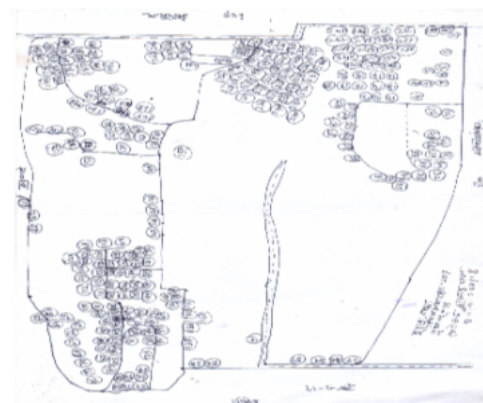

নির্বাচক নিবন্ধন আধিকারিকের স্বাক্ষর

Nazri Naksha

Google Map View

Polling Station Building Front View

Polling Station Front View

Cad View

Key MAP View

1 নাম : বুনু দাস (বেরা) স্বামীর নাম: শ্রীহরি বেরা বাড়ির নং : N0020 বয়স : 28 লিঙ্গ : মহিলা	AKQ1989474 ফটো উপলব্ধ	2 নাম : মধুমতী অধিকারী স্বামীর নাম: বুদ্ধদেব অধিকারী বাড়ির নং : n0002 বয়স : 30 লিঙ্গ : মহিলা	AKQ1779271 ফটো উপলব্ধ	3 নাম : প্রদীপ অধিকারী পিতার নাম: শুভাশিষ অধিকারী বাড়ির নং : n0012 বয়স : 29 লিঙ্গ : পুরুষ	AKQ1779107 ফটো উপলব্ধ
4 নাম : অর্চনা অধিকারী স্বামীর নাম: মঙ্গল চাঁদ অধিকারী বাড়ির নং : n0005 বয়স : 30 লিঙ্গ : মহিলা	AKQ1872324 ফটো উপলব্ধ	5 নাম : কনকলতা অধিকারী পিতার নাম: কৃষ্ণদাস অধিকারী বাড়ির নং : n0006 বয়স : 37 লিঙ্গ : মহিলা	AKQ1872381 ফটো উপলব্ধ	6 নাম : শুভজিৎ মিশ্র পিতার নাম: মদন মিশ্র বাড়ির নং : এন0144 বয়স : 26 লিঙ্গ : পুরুষ	AKQ2074847 ফটো উপলব্ধ
7 নাম : শ্রাবন্তী চক্রবর্তী স্বামীর নাম: কুসানু চক্রবর্তী বাড়ির নং : মির্জাপুর বয়স : 31 লিঙ্গ : মহিলা	AKQ1595792 ফটো উপলব্ধ	8 নাম : রণদ্বীপ অধিকারী পিতার নাম: শুভাশীষ অধিকারী বাড়ির নং : নং 12 বয়স : 25 লিঙ্গ : পুরুষ	AKQ2195733 ফটো উপলব্ধ	9 নাম : রূপালী বেরা (অধিকারী) স্বামীর নাম: প্রদীপ অধিকারী বাড়ির নং : নং 12 বয়স : 26 লিঙ্গ : মহিলা	AKQ2195725 ফটো উপলব্ধ
10 নাম : সরস্বতী অধিকারী স্বামীর নাম: শুকদেব অধিকারী বাড়ির নং : নং05 বয়স : 28 লিঙ্গ : মহিলা	AKQ2377323 ফটো উপলব্ধ	11 নাম : গোপাল অধিকারী পিতার নাম: নারায়ন অধিকারী বাড়ির নং : n0006 বয়স : 47 লিঙ্গ : পুরুষ	GQG1634526 ফটো উপলব্ধ	12 নাম : দেবব্রত অধিকারী পিতার নাম: কৃষ্ণ দাস অধিকারী বাড়ির নং : n0006 বয়স : 33 লিঙ্গ : পুরুষ	AKQ1582337 ফটো উপলব্ধ
13 নাম : লক্ষীরানী অধিকারী স্বামীর নাম: শচীনন্দন অধিকারী বাড়ির নং : n0012 বয়স : 70 লিঙ্গ : মহিলা	AKQ2471738 ফটো উপলব্ধ	14 নাম : লীলা দাস(অধিকারী) স্বামীর নাম: শংকর অধিকারী বাড়ির নং : n0005 বয়স : 43 লিঙ্গ : মহিলা	AKQ1183664 ফটো উপলব্ধ	15 নাম : মঙ্গলচাঁদ অধিকারী পিতার নাম: তারাপদ অধিকারী বাড়ির নং : n0005 বয়স : 38 লিঙ্গ : পুরুষ	AKQ1379536 ফটো উপলব্ধ
16 নাম : শুকদেব অধিকারী পিতার নাম: তারাপদ অধিকারী বাড়ির নং : n0005 বয়স : 33 লিঙ্গ : পুরুষ	AKQ1699107 ফটো উপলব্ধ	17 নাম : ননীগোপাল অধিকারী পিতার নাম: শক্তিপদ অধিকারী বাড়ির নং : n0004 বয়স : 46 লিঙ্গ : পুরুষ	GQG2385771 ফটো উপলব্ধ	18 নাম : শ্রীমতি অধিকারী স্বামীর নাম: শক্তিপদ অধিকারী বাড়ির নং : n0004 বয়স : 71 লিঙ্গ : মহিলা	WB/30/203/159164 ফটো উপলব্ধ
19 নাম : শক্তিপদ অধিকারী পিতার নাম: হরিপদ অধিকারী বাড়ির নং : n0004 বয়স : 81 লিঙ্গ : পুরুষ	WB/30/203/159411 ফটো উপলব্ধ	20 নাম : পারুল অধিকারী স্বামীর নাম: বসন্তানন্দ অধিকারী বাড়ির নং : n0003 বয়স : 75 লিঙ্গ : মহিলা	WB/30/203/159179 ফটো উপলব্ধ	21 নাম : বিশ্বজিত অধিকারী পিতার নাম: প্রশান্ত অধিকারী বাড়ির নং : n0003 বয়স : 32 লিঙ্গ : পুরুষ	AKQ1459395 ফটো উপলব্ধ
22 নাম : কনিকা অধিকারী স্বামীর নাম: প্রশান্ত অধিকারী বাড়ির নং : n0003 বয়স : 59 লিঙ্গ : মহিলা	WB/30/203/159178 ফটো উপলব্ধ	23 নাম : প্রশান্ত অধিকারী পিতার নাম: বসন্তানন্দ অধিকারী বাড়ির নং : n0003 বয়স : 59 লিঙ্গ : পুরুষ	GQG1630698 ফটো উপলব্ধ	24 নাম : বসন্তানন্দ অধিকারী পিতার নাম: হরিপদ অধিকারী বাড়ির নং : n0003 বয়স : 85 লিঙ্গ : পুরুষ	WB/30/203/159353 ফটো উপলব্ধ
25 নাম : প্রসেনজিৎ অধিকারী পিতার নাম: বাদল চন্দ্র অধিকারী বাড়ির নং : n0002 বয়স : 36 লিঙ্গ : পুরুষ	AKQ1198225 ফটো উপলব্ধ	26 নাম : বুদ্ধদেব অধিকারী পিতার নাম: বাদল চন্দ্র অধিকারী বাড়ির নং : n0002 বয়স : 40 লিঙ্গ : পুরুষ	AKQ0071670 ফটো উপলব্ধ	27 নাম : পুর্নিমা অধিকারী স্বামীর নাম: বাদল চন্দ্র অধিকারী বাড়ির নং : n0002 বয়স : 59 লিঙ্গ : মহিলা	WB/30/203/159358 ফটো উপলব্ধ
28 নাম : বাদল চন্দ্র অধিকারী পিতার নাম: মনুখ অধিকারী বাড়ির নং : n0002 বয়স : 67 লিঙ্গ : পুরুষ	WB/30/203/159381 ফটো উপলব্ধ	29 নাম : শংকর অধিকারী পিতার নাম: তারাপদ অধিকারী বাড়ির নং : n0005 বয়স : 43 লিঙ্গ : পুরুষ	AKQ0071399 ফটো উপলব্ধ	30 নাম : জ্যোত্স্না অধিকারী স্বামীর নাম: তারাপদ অধিকারী বাড়ির নং : n0005 বয়স : 70 লিঙ্গ : মহিলা	WB/30/203/159364 ফটো উপলব্ধ