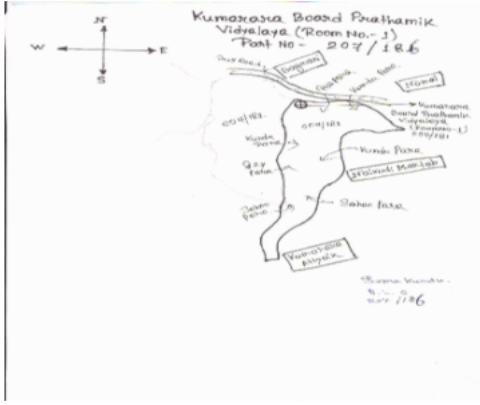

Nazri Naksha