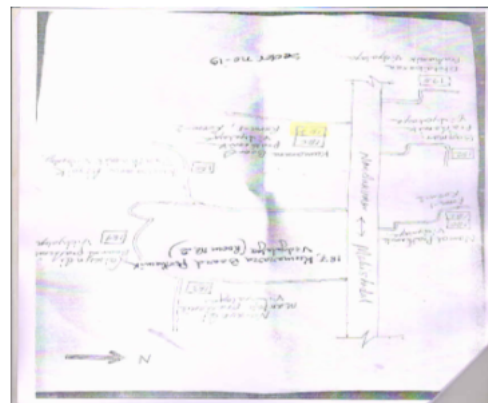

নির্বাচক নিবন্ধন আধিকারিকের স্বাক্ষর

Nazri Naksha

Google Map View

Polling Station Building Front View

Polling Station Front View

Cad View

Key MAP View

1 নাম : রুনু জানা(সিংহ) স্বামীর নাম: সুশান্ত সিংহ বাড়ির নং : n0189 বয়স : 42 লিঙ্গ : মহিলা	TKS1294586 ফটো উপলব্ধ	2 নাম : সত্যেন কুমার আচার্য্য পিতার নাম: মহীতোষ আচার্য্য বাড়ির নং : n0152 বয়স : 55 লিঙ্গ : পুরুষ	AKQ1648427 ফটো উপলব্ধ	3 নাম : শিবানী বালা কুণ্ডু স্বামীর নাম: মানিক কুণ্ডু বাড়ির নং : n0164 বয়স : 56 লিঙ্গ : মহিলা	WB/30/204/111856 ফটো উপলব্ধ
4 নাম : বিজয় কুন্ডু পিতার নাম: মানিক কুন্ডু বাড়ির নং : n0187 বয়স : 29 লিঙ্গ : পুরুষ	AKQ1943752 ফটো উপলব্ধ	5 নাম : পিন্টু কুলভী পিতার নাম: মানবেন্দ্র কুলভী বাড়ির নং : এন0083 বয়স : 27 লিঙ্গ : পুরুষ	AKQ2042158 ফটো উপলব্ধ	6 নাম : সুপর্ণা গুন্ট্যা (পাল) স্বামীর নাম: সোমনাথ পাল বাড়ির নং : এন0075 বয়স : 26 লিঙ্গ : মহিলা	AKQ2042208 ফটো উপলব্ধ
7 নাম : সুদীপ গিরি পিতার নাম: মনু গিরি বাড়ির নং : এন0125 বয়স : 27 লিঙ্গ : পুরুষ	AKQ2041903 ফটো উপলব্ধ	8 নাম : সৌরভ গিরি পিতার নাম: শম্ভু গিরি বাড়ির নং : এন0127 বয়স : 26 লিঙ্গ : পুরুষ	AKQ2041887 ফটো উপলব্ধ	9 নাম : ভারতী ঘোষ স্বামীর নাম: রাজু ঘোষ বাড়ির নং : n0154 বয়স : 39 লিঙ্গ : মহিলা	AKQ1648518 ফটো উপলব্ধ
10 নাম : দেবশীষ জানা পিতার নাম: বাসুদেব জানা বাড়ির নং : n0158 বয়স : 55 লিঙ্গ : পুরুষ	BZW2299816 ফটো উপলব্ধ	11 নাম : বিদ্যাবতী জানা স্বামীর নাম: দেবশীষ জানা বাড়ির নং : n0159 বয়স : 49 লিঙ্গ : মহিলা	BZW2299808 ফটো উপলব্ধ	12 নাম : গুণেন্দু জানা পিতার নাম: গুরুপদ জানা বাড়ির নং : এন0106 বয়স : 26 লিঙ্গ : পুরুষ	AKQ2041812 ফটো উপলব্ধ
13 নাম : দেবশ্রী জানা(সাই) স্বামীর নাম: সুরজিৎ সাই বাড়ির নং : N0039 বয়স : 28 লিঙ্গ : মহিলা	AKQ1943745 ফটো উপলব্ধ	14 নাম : জয়দেব দাস পিতার নাম: শ্রীমন্ত দাস বাড়ির নং : এন0060 বয়স : 26 লিঙ্গ : পুরুষ	AKQ2041960 ফটো উপলব্ধ	15 নাম : তনুশ্রী দাস (পাল) স্বামীর নাম: বিশুনাথ পাল বাড়ির নং : n0148 বয়স : 34 লিঙ্গ : মহিলা	AKQ1533108 ফটো উপলব্ধ
16 নাম : কাকলী দাস গুছাইং স্বামীর নাম: সঞ্জিব গুছাইং বাড়ির নং : n0041 বয়স : 46 লিঙ্গ : মহিলা	AKQ1429356 ফটো উপলব্ধ	17 নাম : দুর্গা পাল স্বামীর নাম: মোহন পাল বাড়ির নং : n0005 বয়স : 44 লিঙ্গ : মহিলা	AKQ1300946 ফটো উপলব্ধ	18 নাম : রামপদ দে পিতার নাম: মুক্তিপদ দে বাড়ির নং : n0022 বয়স : 34 লিঙ্গ : পুরুষ	AKQ1429299 ফটো উপলব্ধ
19 নাম : সৌরভ কুমার দে পিতার নাম: রবীন্দ্র নাথ দে বাড়ির নং : n0042 বয়স : 35 লিঙ্গ : পুরুষ	AKQ1429455 ফটো উপলব্ধ	20 নাম : পার্বতী মহাপাত্র পাল স্বামীর নাম: স্বপন পাল বাড়ির নং : এন0005 বয়স : 27 লিঙ্গ : মহিলা	AKQ2281079 ফটো উপলব্ধ	21 নাম : বসুমতী পাল স্বামীর নাম: সুদর্শন পাল বাড়ির নং : n0005 বয়স : 70 লিঙ্গ : মহিলা	WB/30/204/111530 ফটো উপলব্ধ
22 নাম : মদন পাল পিতার নাম: সুদর্শন পাল বাড়ির নং : n0005 বয়স : 54 লিঙ্গ : পুরুষ	WB/30/204/111736 ফটো উপলব্ধ	23 নাম : তপন কুমার পাল পিতার নাম: সুদর্শন পাল বাড়ির নং : n0005 বয়স : 51 লিঙ্গ : পুরুষ	BZW2091957 ফটো উপলব্ধ	24 নাম : জ্যোৎস্না রানী সাই (পাল) স্বামীর নাম: তপন কুমার পাল বাড়ির নং : n0005 বয়স : 39 লিঙ্গ : মহিলা	AKQ1162338 ফটো উপলব্ধ
25 নাম : মোহন পাল পিতার নাম: সুদর্শন পাল বাড়ির নং : n0005 বয়স : 51 লিঙ্গ : পুরুষ	WB/30/204/111766 ফটো উপলব্ধ	26 নাম : স্বপন পাল পিতার নাম: সুদর্শন পাল বাড়ির নং : n0005 বয়স : 42 লিঙ্গ : পুরুষ	BZW2413706 ফটো উপলব্ধ	27 নাম : সুরঞ্জন পাল পিতার নাম: মোহন পাল বাড়ির নং : এন0005 বয়স : 23 লিঙ্গ : পুরুষ	AKQ2325124 ফটো উপলব্ধ
28 নাম : সঙ্গীতা পাল পিতার নাম: তপন কুমার পাল বাড়ির নং : এন0005 বয়স : 22 লিঙ্গ : মহিলা	AKQ2487999 ফটো উপলব্ধ	29 নাম : অলীক পাল পিতার নাম: মদন পাল বাড়ির নং : N0005 বয়স : 27 লিঙ্গ : পুরুষ	AKQ1988112 ফটো উপলব্ধ	30 নাম : পূজা দেবনাথ(সাহু) স্বামীর নাম: সোমনাথ সাহু বাড়ির নং : N0026 বয়স : 28 লিঙ্গ : মহিলা	AKQ1943703 ফটো উপলব্ধ