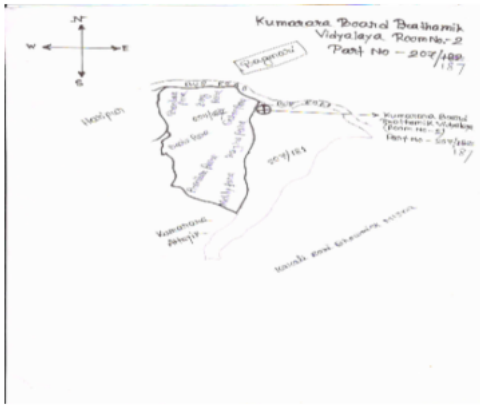

Nazri Naksha