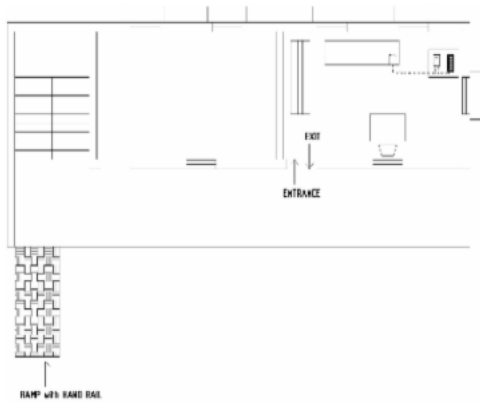

নির্বাচক নিবন্ধন আধিকারিকের স্বাক্ষর

Nazri Naksha

Google Map View

Polling Station Building Front View

Polling Station Front View

Cad View

Key MAP View

1 নাম : মধুমিতা দাস স্বামীর নাম: সঞ্জীব দাস বাড়ির নং : বিষ্ণুবাড় বয়স : 29 লিঙ্গ : মহিলা	AKQ2462976 ফটো উপলব্ধ	2 নাম : অভিজিৎ কর পিতার নাম: বাদল কর বাড়ির নং : n0041 বয়স : 48 লিঙ্গ : পুরুষ	MMF1729524 ফটো উপলব্ধ	3 নাম : বাদল কর পিতার নাম: রামপদ কর বাড়ির নং : n0041 বয়স : 79 লিঙ্গ : পুরুষ	WB/30/202/228042 ফটো উপলব্ধ
4 নাম : বিশ্বজিত কর পিতার নাম: বাদল কর বাড়ির নং : n0041 বয়স : 54 লিঙ্গ : পুরুষ	MMF2275857 ফটো উপলব্ধ	5 নাম : বন্দনা কর স্বামীর নাম: বিশ্বজিত কর বাড়ির নং : n0041 বয়স : 48 লিঙ্গ : মহিলা	MMF2275865 ফটো উপলব্ধ	6 নাম : অনিমা কর স্বামীর নাম: অভিজিৎ কর বাড়ির নং : n0041 বয়স : 40 লিঙ্গ : মহিলা	MMF2728319 ফটো উপলব্ধ
7 নাম : সুরত কর পিতার নাম: বিশ্বজিত কর বাড়ির নং : 0041 বয়স : 23 লিঙ্গ : পুরুষ	AKQ2380624 ফটো উপলব্ধ	8 নাম : অভিজিৎ খাটুয়া পিতার নাম: পূর্ণচন্দ্র খাটুয়া বাড়ির নং : n0033 বয়স : 25 লিঙ্গ : পুরুষ	AKQ2147163 ফটো উপলব্ধ	9 নাম : অর্পিতা দাস স্বামীর নাম: ব্যোমকেশ দাস বাড়ির নং : এন0032 বয়স : 33 লিঙ্গ : মহিলা	AKQ2229458 ফটো উপলব্ধ
10 নাম : তারকনাথ খাটুয়া পিতার নাম: পরিতোষ খাটুয়া বাড়ির নং : এন0032 বয়স : 26 লিঙ্গ : পুরুষ	AKQ2070811 ফটো উপলব্ধ	11 নাম : বিশ্বজিৎ খাটুয়া পিতার নাম: পূর্ণ চন্দ্র খাটুয়া বাড়ির নং : n0033 বয়স : 28 লিঙ্গ : পুরুষ	AKQ1868330 ফটো উপলব্ধ	12 নাম : অর্চনা খাটুয়া স্বামীর নাম: আশুতোষ খাটুয়া বাড়ির নং : n0032 বয়স : 53 লিঙ্গ : মহিলা	WB/30/202/228542 ফটো উপলব্ধ
13 নাম : শুকদেব খাটুয়া পিতার নাম: আশুতোষ খাটুয়া বাড়ির নং : n0032 বয়স : 32 লিঙ্গ : পুরুষ	AKQ1765197 ফটো উপলব্ধ	14 নাম : চন্দন খাটুয়া পিতার নাম: আশুতোষ খাটুয়া বাড়ির নং : n0032 বয়স : 31 লিঙ্গ : পুরুষ	AKQ1765213 ফটো উপলব্ধ	15 নাম : লক্ষীকান্ত খাটুয়া পিতার নাম: পঞ্চানন খাটুয়া বাড়ির নং : n0033 বয়স : 69 লিঙ্গ : পুরুষ	MMF1391291 ফটো উপলব্ধ
16 নাম : কাজলবালা খাটুয়া স্বামীর নাম: লক্ষীকান্ত খাটুয়া বাড়ির নং : n0033 বয়স : 60 লিঙ্গ : মহিলা	MMF1391713 ফটো উপলব্ধ	17 নাম : পূর্ণচন্দ্র খাটুয়া পিতার নাম: লক্ষীকান্ত খাটুয়া বাড়ির নং : n0033 বয়স : 48 লিঙ্গ : পুরুষ	MMF1729706 ফটো উপলব্ধ	18 নাম : প্রশান্ত খাটুয়া পিতার নাম: লক্ষীকান্ত খাটুয়া বাড়ির নং : n0033 বয়স : 38 লিঙ্গ : পুরুষ	MMF2920056 ফটো উপলব্ধ
19 নাম : মঞ্জুরানী খাটুয়া স্বামীর নাম: প্রশান্ত খাটুয়া বাড়ির নং : n0033 বয়স : 37 লিঙ্গ : মহিলা	AKQ1130954 ফটো উপলব্ধ	20 নাম : নমিতা খাটুয়া স্বামীর নাম: পূর্ণচন্দ্র খাটুয়া বাড়ির নং : n0033 বয়স : 47 লিঙ্গ : মহিলা	MMF1392513 ফটো উপলব্ধ	21 নাম : সাবিত্রীবালা খাটুয়া স্বামীর নাম: নিতাই খাটুয়া বাড়ির নং : n0032 বয়স : 88 লিঙ্গ : মহিলা	MMF1391697 ফটো উপলব্ধ
22 নাম : আশুতোষ খাটুয়া পিতার নাম: নিতাই খাটুয়া বাড়ির নং : n0032 বয়স : 63 লিঙ্গ : পুরুষ	WB/30/202/228396 ফটো উপলব্ধ	23 নাম : প্রনতি খাটুয়া স্বামীর নাম: পরিতোষ খাটুয়া বাড়ির নং : n0032 বয়স : 58 লিঙ্গ : মহিলা	WB/30/202/228360 ফটো উপলব্ধ	24 নাম : পরিতোষ খাটুয়া পিতার নাম: নিতাই খাটুয়া বাড়ির নং : n0032 বয়স : 68 লিঙ্গ : পুরুষ	MMF1391143 ফটো উপলব্ধ
25 নাম : পিঙ্কি খাসকিল পিতার নাম: দীপক খাসকিল বাড়ির নং : n0165 বয়স : 25 লিঙ্গ : মহিলা	AKQ2147395 ফটো উপলব্ধ	26 নাম : সৌরভ গুছাইত পিতার নাম: অশোক গুছাইত বাড়ির নং : এন0002 বয়স : 26 লিঙ্গ : পুরুষ	AKQ2070886 ফটো উপলব্ধ	27 নাম : দিলীপ কুমার গুছাইত পিতার নাম: বানেশ্বর গুছাইত বাড়ির নং : n0002 বয়স : 61 লিঙ্গ : পুরুষ	WB/30/202/228070 ফটো উপলব্ধ
28 নাম : শুভদীপ গুছাইত পিতার নাম: দিলীপ কুমার গুছাইত বাড়ির নং : এন0002 বয়স : 26 লিঙ্গ : পুরুষ	AKQ2070969 ফটো উপলব্ধ	29 নাম : আঙ্গুর গুছাইত স্বামীর নাম: বানেশ্বর গুছাইত বাড়ির নং : n0002 বয়স : 77 লিঙ্গ : মহিলা	WB/30/202/228233 ফটো উপলব্ধ	30 নাম : প্রদীপকুমার গুছাইত পিতার নাম: বানেশ্বর গুছাইত বাড়ির নং : n0002 বয়স : 69 লিঙ্গ : পুরুষ	MMF1390186 ফটো উপলব্ধ