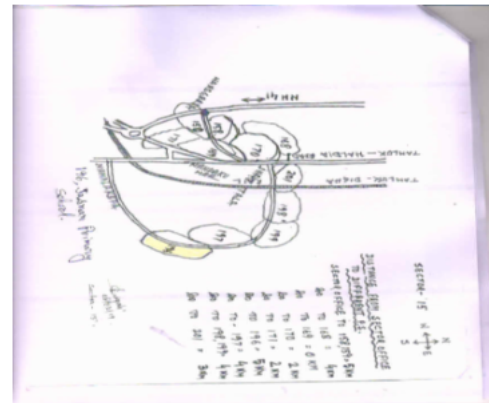

নির্বাচক নিবন্ধন আধিকারিকের স্বাক্ষর

Nazri Naksha

Google Map View

Polling Station Building Front View

Polling Station Front View

Cad View

Key MAP View

1 নাম : ইন্দ্রজিৎ কুইলা পিতার নাম: চিত্ত কুইলা বাড়ির নং : n0149 বয়স : 46 লিঙ্গ : পুরুষ	AKQ1652064 ফটো উপলব্ধ	2 নাম : অর্পনা কুইলা স্বামীর নাম: ইন্দ্রজিৎ কুইলা বাড়ির নং : n0150 বয়স : 42 লিঙ্গ : মহিলা	AKQ1652072 ফটো উপলব্ধ	3 নাম : কবিতা করশর্মা স্বামীর নাম: অনুপ কুমার করশর্মা বাড়ির নং : n0156 বয়স : 40 লিঙ্গ : মহিলা	BZW1304534 ফটো উপলব্ধ
4 নাম : শিল্পা রানী মাজী খাঁন স্বামীর নাম: বাপন খাঁন বাড়ির নং : N0001 বয়স : 25 লিঙ্গ : মহিলা	AKQ2226884 ফটো উপলব্ধ	5 নাম : মহামায়া করশর্মা স্বামীর নাম: পূর্নানন্দ করশর্মা বাড়ির নং : n0001 বয়স : 64 লিঙ্গ : মহিলা	WB/30/205/687252 ফটো উপলব্ধ	6 নাম : অরিদম করশর্মা পিতার নাম: পূর্নানন্দ করশর্মা বাড়ির নং : n0001 বয়স : 37 লিঙ্গ : পুরুষ	AKQ0813691 ফটো উপলব্ধ
7 নাম : গৌতম কর শর্মা পিতার নাম: পূর্নানন্দ কর শর্মা বাড়ির নং : n0001 বয়স : 42 লিঙ্গ : পুরুষ	BZW2302800 ফটো উপলব্ধ	8 নাম : সুরঞ্জনা মিশ্র(করশর্মা) স্বামীর নাম: গৌতম করশর্মা বাড়ির নং : n0001 বয়স : 34 লিঙ্গ : মহিলা	AKQ1431220 ফটো উপলব্ধ	9 নাম : স্বপ্না করশর্মা স্বামীর নাম: স্বরূপ করশর্মা বাড়ির নং : n0157 বয়স : 28 লিঙ্গ : মহিলা	AKQ1944594 ফটো উপলব্ধ
10 নাম : মল্লিকা খাঁন পিতার নাম: শ্রীমন্ত খাঁন বাড়ির নং : এন0030 বয়স : 21 লিঙ্গ : মহিলা	AKQ2487742 ফটো উপলব্ধ	11 নাম : সঞ্চিতা খাঁন পিতার নাম: শ্যাম পদ খাঁন বাড়ির নং : এন0014 বয়স : 22 লিঙ্গ : মহিলা	AKQ2487775 ফটো উপলব্ধ	12 নাম : বনশ্রী খাঁন স্বামীর নাম: অমলেশ খাঁন বাড়ির নং : n0013 বয়স : 50 লিঙ্গ : মহিলা	BZW1339738 ফটো উপলব্ধ
13 নাম : ঝর্ণারানী খাঁন স্বামীর নাম: রাধাকান্ত খাঁন বাড়ির নং : n0034 বয়স : 50 লিঙ্গ : মহিলা	AKQ2405470 ফটো উপলব্ধ	14 নাম : মধুসূদন খাঁন পিতার নাম: শ্রীকান্ত খান বাড়ির নং : n0031 বয়স : 40 লিঙ্গ : পুরুষ	BZW2348985 ফটো উপলব্ধ	15 নাম : অশোক কুমার খাঁন পিতার নাম: সন্তোষকুমার খাঁন বাড়ির নং : n0016 বয়স : 67 লিঙ্গ : পুরুষ	AKQ2307551 ফটো উপলব্ধ
16 নাম : পুতুল খাঁন স্বামীর নাম: শ্রীমন্ত খাঁন বাড়ির নং : n0030 বয়স : 39 লিঙ্গ : মহিলা	BZW2417871 ফটো উপলব্ধ	17 নাম : প্রিয়ান্বিতা পাইক খাঁন স্বামীর নাম: স্বপন খাঁন বাড়ির নং : এন0026 বয়স : 23 লিঙ্গ : মহিলা	AKQ2487650 ফটো উপলব্ধ	18 নাম : বাসুদেব খাঁন পিতার নাম: গণেশ চন্দ্র খাঁন বাড়ির নং : এন0005 বয়স : 22 লিঙ্গ : পুরুষ	AKQ2449957 ফটো উপলব্ধ
19 নাম : সুদীপ খাঁন পিতার নাম: সমর চন্দ্র খাঁন বাড়ির নং : এন0001 বয়স : 22 লিঙ্গ : পুরুষ	AKQ2450294 ফটো উপলব্ধ	20 নাম : শুভঙ্কর খাঁন পিতার নাম: তপন কুমার খাঁন বাড়ির নং : এন0111 বয়স : 22 লিঙ্গ : পুরুষ	AKQ2449973 ফটো উপলব্ধ	21 নাম : শ্রীদাম খাঁন পিতার নাম: ভরত খাঁন বাড়ির নং : এন0017 বয়স : 23 লিঙ্গ : পুরুষ	AKQ2323442 ফটো উপলব্ধ
22 নাম : পিয়াসী জানা খাঁন স্বামীর নাম: বিক্রম খাঁন বাড়ির নং : এন0010 বয়স : 23 লিঙ্গ : মহিলা	AKQ2323459 ফটো উপলব্ধ	23 নাম : মানস খাঁন পিতার নাম: ভাগবত খাঁন বাড়ির নং : এন0007 বয়স : 24 লিঙ্গ : পুরুষ	AKQ2292530 ফটো উপলব্ধ	24 নাম : রঞ্জনা খাঁন পিতার নাম: সমর চন্দ্র খাঁন বাড়ির নং : এন0059 বয়স : 24 লিঙ্গ : মহিলা	AKQ2292548 ফটো উপলব্ধ
25 নাম : দীপায়ন খাঁন পিতার নাম: দেবপ্রসাদ খাঁন বাড়ির নং : N0014 বয়স : 25 লিঙ্গ : পুরুষ	AKQ2227080 ফটো উপলব্ধ	26 নাম : সৌমেন খাঁন পিতার নাম: সুশান্ত খাঁন বাড়ির নং : এন0034 বয়স : 24 লিঙ্গ : পুরুষ	AKQ2297380 ফটো উপলব্ধ	27 নাম : কালিপদ খাঁন পিতার নাম: বেণীমাধব খাঁন বাড়ির নং : n0009 বয়স : 72 লিঙ্গ : পুরুষ	AKQ2308062 ফটো উপলব্ধ
28 নাম : নিলাঞ্জনা ভূঞা খাঁন স্বামীর নাম: চন্দ্রকান্ত খাঁন বাড়ির নং : এন0009 বয়স : 24 লিঙ্গ : মহিলা	AKQ2323376 ফটো উপলব্ধ	29 নাম : অনিতা মন্ডল খাঁন স্বামীর নাম: সূর্যকান্ত খাঁন বাড়ির নং : এন0009 বয়স : 23 লিঙ্গ : মহিলা	AKQ2323384 ফটো উপলব্ধ	30 নাম : সমর চন্দ্র খাঁন পিতার নাম: প্রফুল্ল খাঁন বাড়ির নং : n0012 বয়স : 72 লিঙ্গ : পুরুষ	WB/30/204/132066 ফটো উপলব্ধ