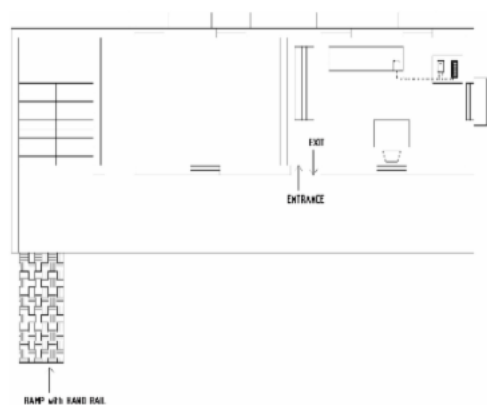

নির্বাচক নিবন্ধন আধিকারিকের স্বাক্ষর

Nazri Naksha

Google Map View

Polling Station Building Front View

Polling Station Front View

Cad View

Key MAP View

1 নাম : সেক মতিবুল পিতার নাম : সেক সাদিরুদ্দিন বাড়ির নং : n0004 বয়স : 68 লিঙ্গ : পুরুষ ফটো উপলব্ধ	WB/30/203/168597	2 নাম : সেক ফারুক আলি পিতার নাম : সেক মতিবুল বাড়ির নং : n0004 বয়স : 31 লিঙ্গ : পুরুষ ফটো উপলব্ধ	AKQ1583012	3 নাম : মেহেরুন্নেসার বিবি স্বামীর নাম : সেক সাদিরুদ্দিন বাড়ির নং : n0004 বয়স : 63 লিঙ্গ : মহিলা ফটো উপলব্ধ	GQG0049833
4 নাম : মেহেরুন্নেসার খাতুন(বিবি) স্বামীর নাম : সেক জামালউদ্দিন বাড়ির নং : n0004 বয়স : 31 লিঙ্গ : মহিলা ফটো উপলব্ধ	AKQ1583095	5 নাম : সেক জামালউদ্দিন পিতার নাম : সেক নাসিরুদ্দিন বাড়ির নং : n0004 বয়স : 30 লিঙ্গ : পুরুষ ফটো উপলব্ধ	AKQ1583087	6 নাম : মজিবুল রহমান পিতার নাম : সেক নাসিরুদ্দিন বাড়ির নং : n0004 বয়স : 30 লিঙ্গ : পুরুষ ফটো উপলব্ধ	AKQ1313097
7 নাম : খোদেজা বিবি স্বামীর নাম : মতিবুল বাড়ির নং : n0004 বয়স : 60 লিঙ্গ : মহিলা ফটো উপলব্ধ	WB/30/203/168582	8 নাম : সেক মামুনউদ্দিন পিতার নাম : সেক নাসিরুদ্দিন বাড়ির নং : n0004 বয়স : 30 লিঙ্গ : পুরুষ ফটো উপলব্ধ	AKQ0083386	9 নাম : মোমিনা বিবি স্বামীর নাম : সেক মামুদ উদ্দিন বাড়ির নং : n0004 বয়স : 42 লিঙ্গ : মহিলা ফটো উপলব্ধ	AKQ1134451
10 নাম : সাইদুন বিবি স্বামীর নাম : সেক মজিবুল রহমান বাড়ির নং : n0004 বয়স : 39 লিঙ্গ : মহিলা ফটো উপলব্ধ	AKQ1461169	11 নাম : সেক মারুক আলি পিতার নাম : সেক মতিবুল রহমান বাড়ির নং : n0004 বয়স : 29 লিঙ্গ : পুরুষ ফটো উপলব্ধ	AKQ1779958	12 নাম : রুবিনা খাতুন বিবি স্বামীর নাম : সেক মারুক আলি বাড়ির নং : এন004 বয়স : 26 লিঙ্গ : মহিলা ফটো উপলব্ধ	AKQ2235778
13 নাম : সকিনা খাতুন পিতার নাম : সেক মতিবুল রহমান বাড়ির নং : কালিকাপুর বয়স : 23 লিঙ্গ : মহিলা ফটো উপলব্ধ	AKQ2546422	14 নাম : সমীরন খাতুন পিতার নাম : সেক মতিবুল রহমান বাড়ির নং : কালিকাপুর বয়স : 21 লিঙ্গ : মহিলা ফটো উপলব্ধ	AKQ2546497	15 নাম : পূর্ণিমা পাল পিতার নাম : সুকুমার পাল বাড়ির নং : কালিকাপুর বয়স : 25 লিঙ্গ : মহিলা ফটো উপলব্ধ	AKQ2376473
16 নাম : সঞ্জনা পাল পিতার নাম : খগেন্দ্রনাথ পাল বাড়ির নং : কালিকাপুর বয়স : 25 লিঙ্গ : মহিলা ফটো উপলব্ধ	AKQ2376481	17 নাম : চিনু পাল পিতার নাম : তপন কুমার পাল বাড়ির নং : কালিকাপুর বয়স : 23 লিঙ্গ : মহিলা ফটো উপলব্ধ	AKQ2376499	18 নাম : রামপ্রসাদ পাল পিতার নাম : গৌর পাল বাড়ির নং : কালিকাপুর বয়স : 24 লিঙ্গ : পুরুষ ফটো উপলব্ধ	AKQ2376556
19 নাম : শান্তনাথ পাল পিতার নাম : রমেশ পাল বাড়ির নং : কালিকাপুর বয়স : 24 লিঙ্গ : পুরুষ ফটো উপলব্ধ	AKQ2376564	20 নাম : ব্রজেশ মাইতি পিতার নাম : মদন মোহন মাইতি বাড়ির নং : কালিকাপুর বয়স : 24 লিঙ্গ : পুরুষ ফটো উপলব্ধ	AKQ2376572	21 নাম : রাজ পাল পিতার নাম : সুবল পাল বাড়ির নং : কালিকাপুর বয়স : 23 লিঙ্গ : পুরুষ ফটো উপলব্ধ	AKQ2376523
22 নাম : উত্তম পাল পিতার নাম : সুদর্শন পাল বাড়ির নং : n0134 বয়স : 36 লিঙ্গ : পুরুষ ফটো উপলব্ধ	AKQ1460757	23 নাম : টিংকু পাল পিতার নাম : বুদ্ধদেব পাল বাড়ির নং : কালিকাপুর বয়স : 22 লিঙ্গ : মহিলা ফটো উপলব্ধ	AKQ2464063	24 নাম : শুভজিৎ কুইল্যা পিতার নাম : চিত্ত কুইল্যা বাড়ির নং : কালিকাপুর বয়স : 22 লিঙ্গ : পুরুষ ফটো উপলব্ধ	AKQ2477735
25 নাম : সুজাতা রায়(কুইল্যা) স্বামীর নাম : চিত্ত রঞ্জন কুইল্যা বাড়ির নং : n0134 বয়স : 45 লিঙ্গ : মহিলা ফটো উপলব্ধ	AKQ1199256	26 নাম : বুদ্ধদেব পাল পিতার নাম : জমোজয় পাল বাড়ির নং : n0134 বয়স : 53 লিঙ্গ : পুরুষ ফটো উপলব্ধ	GQG2616613	27 নাম : অনুপ পাল পিতার নাম : সুদর্শন পাল বাড়ির নং : n0134 বয়স : 30 লিঙ্গ : পুরুষ ফটো উপলব্ধ	AKQ1760230
28 নাম : মিনতী পাল স্বামীর নাম : সুদর্শন পাল বাড়ির নং : n0134 বয়স : 57 লিঙ্গ : মহিলা ফটো উপলব্ধ	WB/30/203/168581	29 নাম : সুদর্শন পাল পিতার নাম : জমোজয় পাল বাড়ির নং : n0134 বয়স : 61 লিঙ্গ : পুরুষ ফটো উপলব্ধ	WB/30/203/168531	30 নাম : রবীন্দ্রনাথ কুইল্যা পিতার নাম : অনন্ত কুইল্যা বাড়ির নং : n0134 বয়স : 72 লিঙ্গ : পুরুষ ফটো উপলব্ধ	GQG1631720