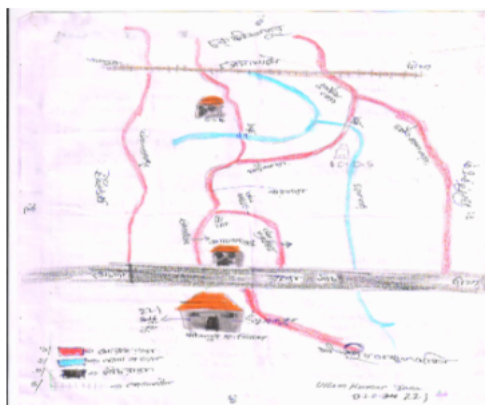

Nazri Naksha