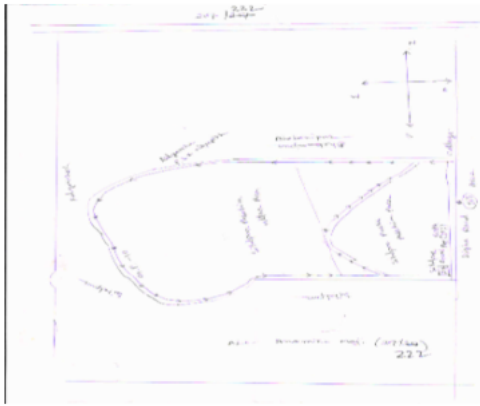

Nazri Naksha