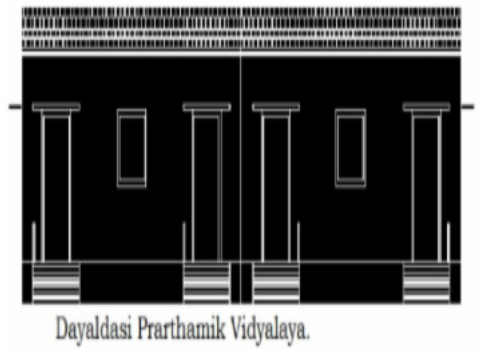

নির্বাচক নিবন্ধন আধিকারিকের স্বাক্ষর

Nazri Naksha

Google Map View

Polling Station Building Front View

Polling Station Front View

Cad View

Key MAP View

1 নাম : প্রশান্ত অধিকারী পিতার নাম: সন্ন্যাসী অধিকারী বাড়ির নং : N0019 বয়স : 25 লিঙ্গ : পুরুষ	AKQ2196251 ফটো উপলব্ধ	2 নাম : সৈমিজ অধিকারী পিতার নাম: স্বপন অধিকারী বাড়ির নং : N0019 বয়স : 29 লিঙ্গ : পুরুষ	AKQ2010791 ফটো উপলব্ধ	3 নাম : সন্ন্যাসী কুমার অধিকারী পিতার নাম: গৌরহরি অধিকারী বাড়ির নং : n0019 বয়স : 57 লিঙ্গ : পুরুষ	AKQ2553832 ফটো উপলব্ধ
4 নাম : স্বপনকুমার অধিকারী পিতার নাম: গৌরহরি অধিকারী বাড়ির নং : n0019 বয়স : 53 লিঙ্গ : পুরুষ	WB/30/207/237175 ফটো উপলব্ধ	5 নাম : বিজলী অধিকারী স্বামীর নাম: স্বপন কুমার অধিকারী বাড়ির নং : n0019 বয়স : 38 লিঙ্গ : মহিলা	CGF2573285 ফটো উপলব্ধ	6 নাম : সুশান্ত অধিকারী পিতার নাম: সন্ন্যাসী কুমার অধিকারী বাড়ির নং : n0019 বয়স : 29 লিঙ্গ : পুরুষ	AKQ1842228 ফটো উপলব্ধ
7 নাম : কৃষ্ণা রানী অধিকারী স্বামীর নাম: সন্ন্যাসী কুমার অধিকারী বাড়ির নং : n0019 বয়স : 52 লিঙ্গ : মহিলা	WB/30/207/237126 ফটো উপলব্ধ	8 নাম : সংগীতা মাইতি (আদক) স্বামীর নাম: সৌমেন আদক বাড়ির নং : এন0024 বয়স : 26 লিঙ্গ : মহিলা	AKQ2052074 ফটো উপলব্ধ	9 নাম : সুবোধ আদক পিতার নাম: চণ্ডীচরন আদক বাড়ির নং : n0071 বয়স : 59 লিঙ্গ : পুরুষ	WB/30/207/237307 ফটো উপলব্ধ
10 নাম : অনুপ আদক পিতার নাম: সুবোধ আদক বাড়ির নং : N0071 বয়স : 30 লিঙ্গ : পুরুষ	AKQ1926625 ফটো উপলব্ধ	11 নাম : বন্দনা মাকড়(মাইতি) স্বামীর নাম: সহদেব মাইতি বাড়ির নং : n0023 বয়স : 33 লিঙ্গ : মহিলা	AKQ1663418 ফটো উপলব্ধ	12 নাম : শক্তিপদ আদক পিতার নাম: সুরেন্দ্র নাথ আদক বাড়ির নং : n0065 বয়স : 71 লিঙ্গ : পুরুষ	WB/30/207/237068 ফটো উপলব্ধ
13 নাম : সঞ্জীব আদক পিতার নাম: গোবিন্দ আদক বাড়ির নং : n0020 বয়স : 29 লিঙ্গ : পুরুষ	AKQ1842202 ফটো উপলব্ধ	14 নাম : সূর্যকান্ত দাস পিতার নাম: চন্দন দাস বাড়ির নং : N0021 বয়স : 28 লিঙ্গ : পুরুষ	AKQ1926443 ফটো উপলব্ধ	15 নাম : দেবশ্রী আদক স্বামীর নাম: উত্তম কুমার আদক বাড়ির নং : n0071 বয়স : 29 লিঙ্গ : মহিলা	AKQ1842269 ফটো উপলব্ধ
16 নাম : হরিপদ আদক পিতার নাম: সুরেন্দ্র আদক বাড়ির নং : n0020 বয়স : 93 লিঙ্গ : পুরুষ	WB/30/207/237060 ফটো উপলব্ধ	17 নাম : বাসুদেব আদক পিতার নাম: হরিপদ আদক বাড়ির নং : n0020 বয়স : 50 লিঙ্গ : পুরুষ	CGF1418060 ফটো উপলব্ধ	18 নাম : মাধবী ভূঞা (আদক) স্বামীর নাম: বাসুদেব আদক বাড়ির নং : n0020 বয়স : 47 লিঙ্গ : মহিলা	CGF2491512 ফটো উপলব্ধ
19 নাম : গোবিন্দচন্দ্র আদক পিতার নাম: বিষ্ণুপদ আদক বাড়ির নং : n0020 বয়স : 55 লিঙ্গ : পুরুষ	WB/30/207/237431 ফটো উপলব্ধ	20 নাম : খুরানী আদক স্বামীর নাম: গোবিন্দচন্দ্র আদক বাড়ির নং : n0020 বয়স : 51 লিঙ্গ : মহিলা	CGF1416882 ফটো উপলব্ধ	21 নাম : গায়ত্রী আদক স্বামীর নাম: নগেন্দ্রনাথ আদক বাড়ির নং : n0022 বয়স : 73 লিঙ্গ : মহিলা	WB/30/207/237124 ফটো উপলব্ধ
22 নাম : চন্দন কুমার আদক পিতার নাম: নগেন্দ্রনাথ আদক বাড়ির নং : n0022 বয়স : 46 লিঙ্গ : পুরুষ	CGF1418052 ফটো উপলব্ধ	23 নাম : রাধাগোবিন্দ আদক পিতার নাম: কানাই আদক বাড়ির নং : n0023 বয়স : 68 লিঙ্গ : পুরুষ	CGF0506519 ফটো উপলব্ধ	24 নাম : গৌরীবালা আদক স্বামীর নাম: রাধাগোবিন্দ আদক বাড়ির নং : n0023 বয়স : 63 লিঙ্গ : মহিলা	CGF0506527 ফটো উপলব্ধ
25 নাম : শিবশংকর আদক পিতার নাম: রাধাগোবিন্দ আদক বাড়ির নং : n0023 বয়স : 39 লিঙ্গ : পুরুষ	CGF2573301 ফটো উপলব্ধ	26 নাম : উমাশংকর আদক পিতার নাম: রাধাগোবিন্দ আদক বাড়ির নং : n0023 বয়স : 32 লিঙ্গ : পুরুষ	AKQ1672880 ফটো উপলব্ধ	27 নাম : বিষ্ণুপদ আদক পিতার নাম: চৈতন্য আদক বাড়ির নং : n0024 বয়স : 83 লিঙ্গ : পুরুষ	WB/30/207/237468 ফটো উপলব্ধ
28 নাম : চন্দ্রাবালা আদক স্বামীর নাম: বিষ্ণুপদ আদক বাড়ির নং : n0024 বয়স : 75 লিঙ্গ : মহিলা	WB/30/207/237292 ফটো উপলব্ধ	29 নাম : গোপালচন্দ্র আদক পিতার নাম: বিষ্ণুপদ আদক বাড়ির নং : n0024 বয়স : 59 লিঙ্গ : পুরুষ	WB/30/207/237319 ফটো উপলব্ধ	30 নাম : নীলিমা আদক স্বামীর নাম: গোপালচন্দ্র আদক বাড়ির নং : n0024 বয়স : 54 লিঙ্গ : মহিলা	WB/30/207/237516 ফটো উপলব্ধ