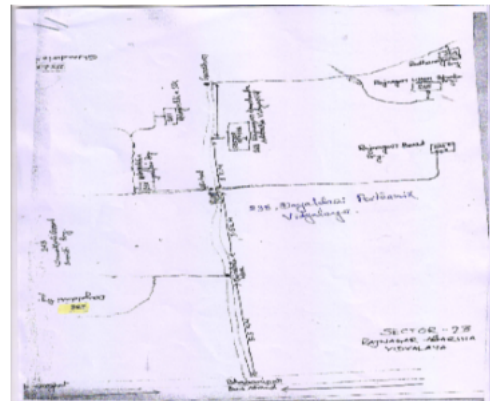

নির্বাচক নিবন্ধন আধিকারিকের স্বাক্ষর

Nazri Naksha

Google Map View

Polling Station Building Front View

Polling Station Front View

Cad View

Key MAP View

1 নাম : প্রশান্ত অধিকারী পিতার নাম: সন্ন্যাসী অধিকারী বাড়ির নং : N0019 বয়স : 25 লিঙ্গ : পুরুষ	AKQ2196251 ফটো উপলব্ধ	2 নাম : সৈমিজ অধিকারী পিতার নাম: স্বপন অধিকারী বাড়ির নং : N0019 বয়স : 29 লিঙ্গ : পুরুষ	AKQ2010791 ফটো উপলব্ধ	3 নাম : সন্ন্যাসী কুমার অধিকারী পিতার নাম: গৌরহরি অধিকারী বাড়ির নং : n0019 বয়স : 57 লিঙ্গ : পুরুষ	AKQ2553832 ফটো উপলব্ধ
4 নাম : স্বপনকুমার অধিকারী পিতার নাম: গৌরহরি অধিকারী বাড়ির নং : n0019 বয়স : 53 লিঙ্গ : পুরুষ	WB/30/207/237175 ফটো উপলব্ধ	5 নাম : বিজলী অধিকারী স্বামীর নাম: স্বপন কুমার অধিকারী বাড়ির নং : n0019 বয়স : 38 লিঙ্গ : মহিলা	CGF2573285 ফটো উপলব্ধ	6 নাম : সুশান্ত অধিকারী পিতার নাম: সন্ন্যাসী কুমার অধিকারী বাড়ির নং : n0019 বয়স : 29 লিঙ্গ : পুরুষ	AKQ1842228 ফটো উপলব্ধ
7 নাম : কৃষ্ণা রানী অধিকারী স্বামীর নাম: সন্ন্যাসী কুমার অধিকারী বাড়ির নং : n0019 বয়স : 52 লিঙ্গ : মহিলা	WB/30/207/237126 ফটো উপলব্ধ	8 নাম : সংগীতা মাইতি (আদক) স্বামীর নাম: সৌমেন আদক বাড়ির নং : এন0024 বয়স : 26 লিঙ্গ : মহিলা	AKQ2052074 ফটো উপলব্ধ	9 নাম : সুবোধ আদক পিতার নাম: চণ্ডীচরন আদক বাড়ির নং : n0071 বয়স : 59 লিঙ্গ : পুরুষ	WB/30/207/237307 ফটো উপলব্ধ
10 নাম : অনুপ আদক পিতার নাম: সুবোধ আদক বাড়ির নং : N0071 বয়স : 30 লিঙ্গ : পুরুষ	AKQ1926625 ফটো উপলব্ধ	11 নাম : বন্দনা মাকড়(মাইতি) স্বামীর নাম: সহদেব মাইতি বাড়ির নং : n0023 বয়স : 33 লিঙ্গ : মহিলা	AKQ1663418 ফটো উপলব্ধ	12 নাম : শক্তিপদ আদক পিতার নাম: সুরেন্দ্র নাথ আদক বাড়ির নং : n0065 বয়স : 71 লিঙ্গ : পুরুষ	WB/30/207/237068 ফটো উপলব্ধ
13 নাম : সঞ্জীব আদক পিতার নাম: গোবিন্দ আদক বাড়ির নং : n0020 বয়স : 29 লিঙ্গ : পুরুষ	AKQ1842202 ফটো উপলব্ধ	14 নাম : সূর্যকান্ত দাস পিতার নাম: চন্দন দাস বাড়ির নং : N0021 বয়স : 28 লিঙ্গ : পুরুষ	AKQ1926443 ফটো উপলব্ধ	15 নাম : দেবশ্রী আদক স্বামীর নাম: উত্তম কুমার আদক বাড়ির নং : n0071 বয়স : 29 লিঙ্গ : মহিলা	AKQ1842269 ফটো উপলব্ধ
16 নাম : হরিপদ আদক পিতার নাম: সুরেন্দ্র আদক বাড়ির নং : n0020 বয়স : 93 লিঙ্গ : পুরুষ	WB/30/207/237060 ফটো উপলব্ধ	17 নাম : বাসুদেব আদক পিতার নাম: হরিপদ আদক বাড়ির নং : n0020 বয়স : 50 লিঙ্গ : পুরুষ	CGF1418060 ফটো উপলব্ধ	18 নাম : মাধবী ভূঞা (আদক) স্বামীর নাম: বাসুদেব আদক বাড়ির নং : n0020 বয়স : 47 লিঙ্গ : মহিলা	CGF2491512 ফটো উপলব্ধ
19 নাম : গোবিন্দচন্দ্র আদক পিতার নাম: বিষ্ণুপদ আদক বাড়ির নং : n0020 বয়স : 55 লিঙ্গ : পুরুষ	WB/30/207/237431 ফটো উপলব্ধ	20 নাম : খুরানী আদক স্বামীর নাম: গোবিন্দচন্দ্র আদক বাড়ির নং : n0020 বয়স : 51 লিঙ্গ : মহিলা	CGF1416882 ফটো উপলব্ধ	21 নাম : গায়ত্রী আদক স্বামীর নাম: নগেন্দ্রনাথ আদক বাড়ির নং : n0022 বয়স : 73 লিঙ্গ : মহিলা	WB/30/207/237124 ফটো উপলব্ধ
22 নাম : চন্দন কুমার আদক পিতার নাম: নগেন্দ্রনাথ আদক বাড়ির নং : n0022 বয়স : 46 লিঙ্গ : পুরুষ	CGF1418052 ফটো উপলব্ধ	23 নাম : রাধাগোবিন্দ আদক পিতার নাম: কানাই আদক বাড়ির নং : n0023 বয়স : 68 লিঙ্গ : পুরুষ	CGF0506519 ফটো উপলব্ধ	24 নাম : গৌরীবালা আদক স্বামীর নাম: রাধাগোবিন্দ আদক বাড়ির নং : n0023 বয়স : 63 লিঙ্গ : মহিলা	CGF0506527 ফটো উপলব্ধ
25 নাম : শিবশংকর আদক পিতার নাম: রাধাগোবিন্দ আদক বাড়ির নং : n0023 বয়স : 39 লিঙ্গ : পুরুষ	CGF2573301 ফটো উপলব্ধ	26 নাম : উমাশংকর আদক পিতার নাম: রাধাগোবিন্দ আদক বাড়ির নং : n0023 বয়স : 32 লিঙ্গ : পুরুষ	AKQ1672880 ফটো উপলব্ধ	27 নাম : বিষ্ণুপদ আদক পিতার নাম: চৈতন্য আদক বাড়ির নং : n0024 বয়স : 83 লিঙ্গ : পুরুষ	WB/30/207/237468 ফটো উপলব্ধ
28 নাম : চন্দ্রাবালা আদক স্বামীর নাম: বিষ্ণুপদ আদক বাড়ির নং : n0024 বয়স : 75 লিঙ্গ : মহিলা	WB/30/207/237292 ফটো উপলব্ধ	29 নাম : গোপালচন্দ্র আদক পিতার নাম: বিষ্ণুপদ আদক বাড়ির নং : n0024 বয়স : 59 লিঙ্গ : পুরুষ	WB/30/207/237319 ফটো উপলব্ধ	30 নাম : নীলিমা আদক স্বামীর নাম: গোপালচন্দ্র আদক বাড়ির নং : n0024 বয়স : 54 লিঙ্গ : মহিলা	WB/30/207/237516 ফটো উপলব্ধ