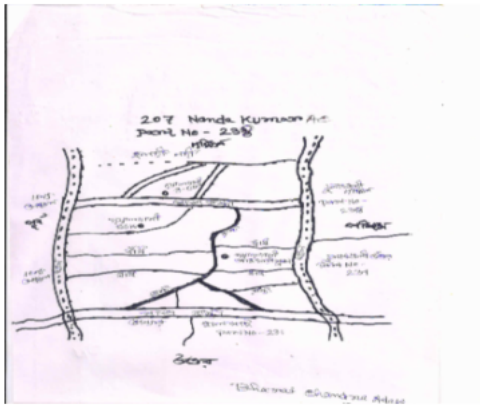

Nazri Naksha