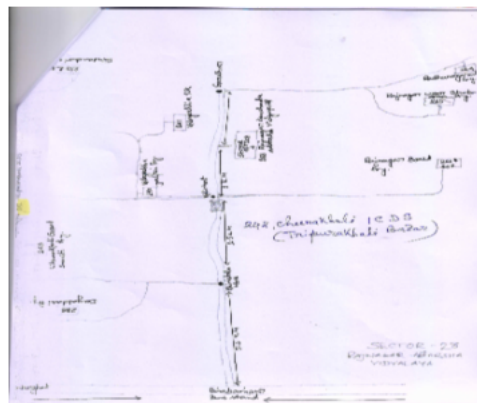

নির্বাচক নিবন্ধন আধিকারিকের স্বাক্ষর

Nazri Naksha

Google Map View

Polling Station Building Front View

Polling Station Front View

Cad View

Key MAP View

| | | | | | |
|---|------------------|--|------------------|---|------------------|
| 1 নাম : নিত্যানন্দ অধিকারী পিতার নাম: মন্থাথ অধিকারী বাড়ির নং : n0085 বয়স : 78 লিঙ্গ : পুরুষ | WB/30/207/246011 | 2 নাম : সদানন্দ অধিকারী পিতার নাম: নিত্যানন্দ অধিকারী বাড়ির নং : n0085 বয়স : 42 লিঙ্গ : পুরুষ | CGF2372761 | 3 নাম : অসীমা অধিকারী স্বামীর নাম: সদানন্দ অধিকারী বাড়ির নং : n0085 বয়স : 36 লিঙ্গ : মহিলা | AKQ1559590 |
| 4 নাম : পূর্ণ চন্দ্র অধিকারী পিতার নাম: নিত্যানন্দ অধিকারী বাড়ির নং : n0085 বয়স : 41 লিঙ্গ : পুরুষ | CGF2488740 | 5 নাম : সুদর্শন অধিকারী পিতার নাম: মন্থাথ অধিকারী বাড়ির নং : n0085 বয়স : 76 লিঙ্গ : পুরুষ | WB/30/207/246537 | 6 নাম : মধুমিতা দাস (অধিকারী) স্বামীর নাম: গোপাল চন্দ্র অধিকারী বাড়ির নং : n0110 বয়স : 43 লিঙ্গ : মহিলা | CGF1982479 |
| 7 নাম : গোপাল চন্দ্র অধিকারী পিতার নাম: নগেন্দ্র নাথ অধিকারী বাড়ির নং : n0110 বয়স : 57 লিঙ্গ : পুরুষ | WB/30/207/246036 | 8 নাম : খুকুরানী অধিকারী স্বামীর নাম: গোবিন্দ অধিকারী বাড়ির নং : n0110 বয়স : 38 লিঙ্গ : মহিলা | CGF2574739 | 9 নাম : গোবিন্দ অধিকারী পিতার নাম: নগেন্দ্রনাথ অধিকারী বাড়ির নং : n0110 বয়স : 44 লিঙ্গ : পুরুষ | CGF1982487 |
| 10 নাম : বিষ্ণুপ্রিয়া অধিকারী স্বামীর নাম: যতীন্দ্রনাথ অধিকারী বাড়ির নং : n0092 বয়স : 33 লিঙ্গ : মহিলা | AKQ1559905 | 11 নাম : যতীন্দ্রনাথ অধিকারী পিতার নাম: চৈতন্য চরণ অধিকারী বাড়ির নং : n0092 বয়স : 36 লিঙ্গ : পুরুষ | AKQ1171677 | 12 নাম : গীতা অধিকারী স্বামীর নাম: মধুসূদন অধিকারী বাড়ির নং : n0092 বয়স : 50 লিঙ্গ : মহিলা | CGF1417575 |
| 13 নাম : মধুসূদন অধিকারী পিতার নাম: চৈতন্য চরণ অধিকারী বাড়ির নং : n0092 বয়স : 53 লিঙ্গ : পুরুষ | WB/30/207/246690 | 14 নাম : রাধারাণী অধিকারী স্বামীর নাম: চৈতন্যচরণ অধিকারী বাড়ির নং : n0092 বয়স : 66 লিঙ্গ : মহিলা | WB/30/207/246224 | 15 নাম : চৈতন্যচরণ অধিকারী পিতার নাম: মন্থাথনাথ অধিকারী বাড়ির নং : n0092 বয়স : 74 লিঙ্গ : পুরুষ | WB/30/207/246091 |
| 16 নাম : সোনামনি দাস(অধিকারী) স্বামীর নাম: নিমল অধিকারী বাড়ির নং : n0085 বয়স : 32 লিঙ্গ : মহিলা | AKQ1559707 | 17 নাম : শ্যামলী অধিকারী স্বামীর নাম: পূর্ণচন্দ্র অধিকারী বাড়ির নং : n0085 বয়স : 39 লিঙ্গ : মহিলা | AKQ1171693 | 18 নাম : রামচন্দ্র অধিকারী পিতার নাম: মন্থাথনাথ অধিকারী বাড়ির নং : n0085 বয়স : 59 লিঙ্গ : পুরুষ | AKQ1674530 |
| 19 নাম : নিমল অধিকারী পিতার নাম: রামচন্দ্র অধিকারী বাড়ির নং : n0085 বয়স : 36 লিঙ্গ : পুরুষ | AKQ1171685 | 20 নাম : কম্পনারানী অধিকারী স্বামীর নাম: রামচন্দ্র অধিকারী বাড়ির নং : n0085 বয়স : 61 লিঙ্গ : মহিলা | WB/30/207/246622 | 21 নাম : কবিতা অধিকারী স্বামীর নাম: বুদ্ধদেব অধিকারী বাড়ির নং : n0085 বয়স : 37 লিঙ্গ : মহিলা | AKQ1171701 |
| 22 নাম : বুদ্ধদেব অধিকারী পিতার নাম: সুদর্শন অধিকারী বাড়ির নং : n0085 বয়স : 43 লিঙ্গ : পুরুষ | CGF2372779 | 23 নাম : অলকারাণী অধিকারী স্বামীর নাম: সুদর্শন অধিকারী বাড়ির নং : n0085 বয়স : 65 লিঙ্গ : মহিলা | WB/30/207/246751 | 24 নাম : রুমা অধিকারী পিতার নাম: মন্থাথনাথ অধিকারী বাড়ির নং : N0092 বয়স : 25 লিঙ্গ : মহিলা | AKQ2204899 |
| 25 নাম : কৃষ্ণ প্রসাদ অধিকারী পিতার নাম: মধুসূদন অধিকারী বাড়ির নং : এন0092 বয়স : 22 লিঙ্গ : পুরুষ | AKQ2538155 | 26 নাম : প্রিতম অধিকারী পিতার নাম: গোপাল চন্দ্র অধিকারী বাড়ির নং : এন0110 বয়স : 22 লিঙ্গ : পুরুষ | AKQ2419620 | 27 নাম : স্বাগতম অধিকারী পিতার নাম: গোপাল চন্দ্র অধিকারী বাড়ির নং : এন0110 বয়স : 21 লিঙ্গ : পুরুষ | AKQ2538171 |
| 28 নাম : সুখমা আদক মায়ের নাম: সন্ধ্যারানী আদক বাড়ির নং : এন0066 বয়স : 30 লিঙ্গ : মহিলা | AKQ1924794 | 29 নাম : মমতা আদক স্বামীর নাম: গৌরঙ্গ আদক বাড়ির নং : এন0066 বয়স : 28 লিঙ্গ : মহিলা | AKQ1927557 | 30 নাম : সুভাংগু আদক পিতার নাম: মধুসূদন আদক বাড়ির নং : n0066 বয়স : 29 লিঙ্গ : পুরুষ | AKQ1843556 |