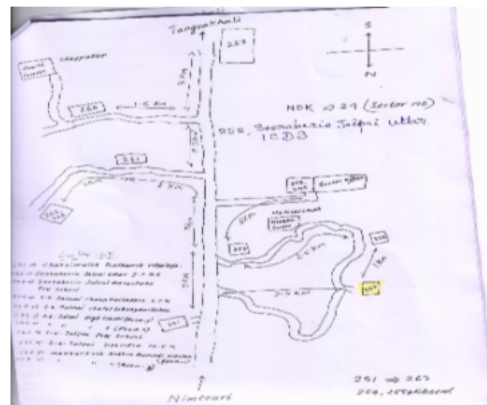

নির্বাচক নিবন্ধন আধিকারিকের স্বাক্ষর

Nazri Naksha

Google Map View

Polling Station Building Front View

Polling Station Front View

Cad View

Key MAP View

1 নাম : বলরাম ঘোড়াই পিতার নাম: অলিন ঘোড়াই বাড়ির নং : n0071 বয়স : 38 লিঙ্গ : পুরুষ	CGF2567261 ফটো উপলব্ধ	2 নাম : টিয়া রানী ঘোড়াই স্বামীর নাম: বলরাম ঘোড়াই বাড়ির নং : n0071 বয়স : 42 লিঙ্গ : মহিলা	AKQ1304724 ফটো উপলব্ধ	3 নাম : মমতা ঘোড়াই স্বামীর নাম: কৃষ্ণপদ ঘোড়াই বাড়ির নং : n0071 বয়স : 35 লিঙ্গ : মহিলা	AKQ1564392 ফটো উপলব্ধ
4 নাম : কৃষ্ণপদ ঘোড়াই পিতার নাম: অলিন ঘোড়াই বাড়ির নং : n0071 বয়স : 37 লিঙ্গ : পুরুষ	AKQ1373653 ফটো উপলব্ধ	5 নাম : দিপালী পাল ঘোড়াই স্বামীর নাম: হীরালাল ঘোড়াই বাড়ির নং : এন0071 বয়স : 26 লিঙ্গ : মহিলা	AKQ2298271 ফটো উপলব্ধ	6 নাম : হীরালাল ঘোড়াই পিতার নাম: অলিন ঘোড়াই বাড়ির নং : N0071 বয়স : 34 লিঙ্গ : পুরুষ	AKQ1980994 ফটো উপলব্ধ
7 নাম : সুজাতা ঘোড়াই স্বামীর নাম: অলিন ঘোড়াই বাড়ির নং : n0071 বয়স : 59 লিঙ্গ : মহিলা	AKQ2390847 ফটো উপলব্ধ	8 নাম : অনিল ঘোড়াই পিতার নাম: নিতাই বাড়ির নং : n0071 বয়স : 66 লিঙ্গ : পুরুষ	AKQ2408821 ফটো উপলব্ধ	9 নাম : ছবিরানী মাইতি স্বামীর নাম: হৃষিকেশ মাইতি বাড়ির নং : n0001 বয়স : 56 লিঙ্গ : মহিলা	CGF1576214 ফটো উপলব্ধ
10 নাম : কুম্পা আদক স্বামীর নাম: মঙ্গল আদক বাড়ির নং : n0001 বয়স : 35 লিঙ্গ : মহিলা	AKQ1444827 ফটো উপলব্ধ	11 নাম : মৌসুমী আদক স্বামীর নাম: সুভাষ আদক বাড়ির নং : n0001 বয়স : 37 লিঙ্গ : মহিলা	AKQ1173566 ফটো উপলব্ধ	12 নাম : সুভাষ আদক পিতার নাম: নিরঞ্জন আদক বাড়ির নং : n0001 বয়স : 52 লিঙ্গ : পুরুষ	CGF1576230 ফটো উপলব্ধ
13 নাম : উৎপল আদক পিতার নাম: সুধাংশু আদক বাড়ির নং : n0001 বয়স : 35 লিঙ্গ : পুরুষ	AKQ1444603 ফটো উপলব্ধ	14 নাম : গীতারানী আদক স্বামীর নাম: সুধাংশু আদক বাড়ির নং : n0001 বয়স : 56 লিঙ্গ : মহিলা	CGF1576206 ফটো উপলব্ধ	15 নাম : সুধাংশু আদক পিতার নাম: নিরঞ্জন আদক বাড়ির নং : n0001 বয়স : 64 লিঙ্গ : পুরুষ	CGF1576180 ফটো উপলব্ধ
16 নাম : কবিতা মাইতি আদক স্বামীর নাম: উৎপল আদক বাড়ির নং : এন0001 বয়স : 27 লিঙ্গ : মহিলা	AKQ2292670 ফটো উপলব্ধ	17 নাম : দীপক কুইল্যা পিতার নাম: যতীন্দ্র কুইল্যা বাড়ির নং : n0085 বয়স : 49 লিঙ্গ : পুরুষ	WB/30/207/198892 ফটো উপলব্ধ	18 নাম : জয়ন্তী কুইল্যা স্বামীর নাম: দীপক কুইল্যা বাড়ির নং : n0085 বয়স : 46 লিঙ্গ : মহিলা	WB/30/207/198769 ফটো উপলব্ধ
19 নাম : প্রসেনজিৎ কুইল্যা পিতার নাম: দীপক কুইল্যা বাড়ির নং : n0085 বয়স : 34 লিঙ্গ : পুরুষ	AKQ1563832 ফটো উপলব্ধ	20 নাম : সুকুমার কুইল্যা পিতার নাম: শক্তিপদ কুইল্যা বাড়ির নং : n0163 বয়স : 66 লিঙ্গ : পুরুষ	WB/30/207/198795 ফটো উপলব্ধ	21 নাম : প্রতাপ চন্দ্র কুইল্যা পিতার নাম: সুকুমার কুইল্যা বাড়ির নং : n0163 বয়স : 38 লিঙ্গ : পুরুষ	AKQ1060250 ফটো উপলব্ধ
22 নাম : পাপিয়া কুইল্যা স্বামীর নাম: প্রতাপ চন্দ্র কুইল্যা বাড়ির নং : n0163 বয়স : 34 লিঙ্গ : মহিলা	AKQ1678416 ফটো উপলব্ধ	23 নাম : সরস্বতী কুইল্যা স্বামীর নাম: মোহন চন্দ্র কুইল্যা বাড়ির নং : n0164 বয়স : 42 লিঙ্গ : মহিলা	AKQ1304609 ফটো উপলব্ধ	24 নাম : মোহন চন্দ্র কুইল্যা পিতার নাম: সুকুমার কুইল্যা বাড়ির নং : n0164 বয়স : 42 লিঙ্গ : পুরুষ	CGF2210011 ফটো উপলব্ধ
25 নাম : বাবলু কুইল্যা পিতার নাম: জশোঞ্জয় কুইল্যা বাড়ির নং : n0182 বয়স : 41 লিঙ্গ : পুরুষ	AKQ1304617 ফটো উপলব্ধ	26 নাম : শম্পা সিংহ (কুইল্যা) স্বামীর নাম: বাবলু কুইল্যা বাড়ির নং : n0182 বয়স : 31 লিঙ্গ : মহিলা	AKQ1678168 ফটো উপলব্ধ	27 নাম : কল্পনা কুইল্যা স্বামীর নাম: দুর্গাপদ কুইল্যা বাড়ির নং : n0187 বয়স : 48 লিঙ্গ : মহিলা	CGF1410091 ফটো উপলব্ধ
28 নাম : দুর্গাপদ কুইল্যা মায়ের নাম: বিষ্ণুপ্রিয়া কুইল্যা বাড়ির নং : n0188 বয়স : 53 লিঙ্গ : পুরুষ	WB/30/207/198529 ফটো উপলব্ধ	29 নাম : কবিতা পাল কুইল্যা স্বামীর নাম: মদন কুইল্যা বাড়ির নং : এন0102 বয়স : 22 লিঙ্গ : মহিলা	AKQ2422558 ফটো উপলব্ধ	30 নাম : রঞ্জিতা কুইল্যা স্বামীর নাম: সুকুমার কুইল্যা বাড়ির নং : N0163 বয়স : 61 লিঙ্গ : মহিলা	AKQ1981059 ফটো উপলব্ধ