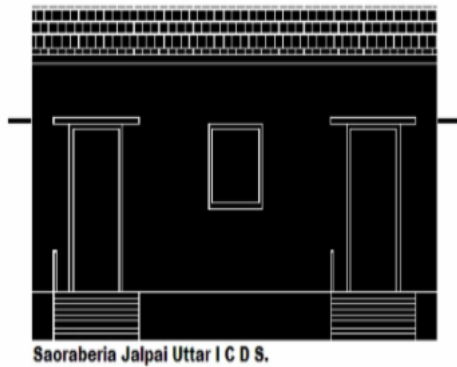

নির্বাচক নিবন্ধন আধিকারিকের স্বাক্ষর

Nazri Naksha

Google Map View

Polling Station Building Front View

Polling Station Front View

Cad View

Key MAP View

1 নাম : বলরাম ঘোড়াই পিতার নাম: অলিন ঘোড়াই বাড়ির নং : n0071 বয়স : 38 লিঙ্গ : পুরুষ	CGF2567261 ফটো উপলব্ধ	2 নাম : টিয়া রানী ঘোড়াই স্বামীর নাম: বলরাম ঘোড়াই বাড়ির নং : n0071 বয়স : 42 লিঙ্গ : মহিলা	AKQ1304724 ফটো উপলব্ধ	3 নাম : মমতা ঘোড়াই স্বামীর নাম: কৃষ্ণপদ ঘোড়াই বাড়ির নং : n0071 বয়স : 35 লিঙ্গ : মহিলা	AKQ1564392 ফটো উপলব্ধ
4 নাম : কৃষ্ণপদ ঘোড়াই পিতার নাম: অলিন ঘোড়াই বাড়ির নং : n0071 বয়স : 37 লিঙ্গ : পুরুষ	AKQ1373653 ফটো উপলব্ধ	5 নাম : দিপালী পাল ঘোড়াই স্বামীর নাম: হীরালাল ঘোড়াই বাড়ির নং : এন0071 বয়স : 26 লিঙ্গ : মহিলা	AKQ2298271 ফটো উপলব্ধ	6 নাম : হীরালাল ঘোড়াই পিতার নাম: অলিন ঘোড়াই বাড়ির নং : N0071 বয়স : 34 লিঙ্গ : পুরুষ	AKQ1980994 ফটো উপলব্ধ
7 নাম : সুজাতা ঘোড়াই স্বামীর নাম: অলিন ঘোড়াই বাড়ির নং : n0071 বয়স : 59 লিঙ্গ : মহিলা	AKQ2390847 ফটো উপলব্ধ	8 নাম : অনিল ঘোড়াই পিতার নাম: নিতাই বাড়ির নং : n0071 বয়স : 66 লিঙ্গ : পুরুষ	AKQ2408821 ফটো উপলব্ধ	9 নাম : ছবিরানী মাইতি স্বামীর নাম: হৃষিকেশ মাইতি বাড়ির নং : n0001 বয়স : 56 লিঙ্গ : মহিলা	CGF1576214 ফটো উপলব্ধ
10 নাম : কুম্পা আদক স্বামীর নাম: মঙ্গল আদক বাড়ির নং : n0001 বয়স : 35 লিঙ্গ : মহিলা	AKQ1444827 ফটো উপলব্ধ	11 নাম : মৌসুমী আদক স্বামীর নাম: সুভাষ আদক বাড়ির নং : n0001 বয়স : 37 লিঙ্গ : মহিলা	AKQ1173566 ফটো উপলব্ধ	12 নাম : সুভাষ আদক পিতার নাম: নিরঞ্জন আদক বাড়ির নং : n0001 বয়স : 52 লিঙ্গ : পুরুষ	CGF1576230 ফটো উপলব্ধ
13 নাম : উৎপল আদক পিতার নাম: সুধাংশু আদক বাড়ির নং : n0001 বয়স : 35 লিঙ্গ : পুরুষ	AKQ1444603 ফটো উপলব্ধ	14 নাম : গীতারানী আদক স্বামীর নাম: সুধাংশু আদক বাড়ির নং : n0001 বয়স : 56 লিঙ্গ : মহিলা	CGF1576206 ফটো উপলব্ধ	15 নাম : সুধাংশু আদক পিতার নাম: নিরঞ্জন আদক বাড়ির নং : n0001 বয়স : 64 লিঙ্গ : পুরুষ	CGF1576180 ফটো উপলব্ধ
16 নাম : কবিতা মাইতি আদক স্বামীর নাম: উৎপল আদক বাড়ির নং : এন0001 বয়স : 27 লিঙ্গ : মহিলা	AKQ2292670 ফটো উপলব্ধ	17 নাম : দীপক কুইল্যা পিতার নাম: যতীন্দ্র কুইল্যা বাড়ির নং : n0085 বয়স : 49 লিঙ্গ : পুরুষ	WB/30/207/198892 ফটো উপলব্ধ	18 নাম : জয়ন্তী কুইল্যা স্বামীর নাম: দীপক কুইল্যা বাড়ির নং : n0085 বয়স : 46 লিঙ্গ : মহিলা	WB/30/207/198769 ফটো উপলব্ধ
19 নাম : প্রসেনজিৎ কুইল্যা পিতার নাম: দীপক কুইল্যা বাড়ির নং : n0085 বয়স : 34 লিঙ্গ : পুরুষ	AKQ1563832 ফটো উপলব্ধ	20 নাম : সুকুমার কুইল্যা পিতার নাম: শক্তিপদ কুইল্যা বাড়ির নং : n0163 বয়স : 66 লিঙ্গ : পুরুষ	WB/30/207/198795 ফটো উপলব্ধ	21 নাম : প্রতাপ চন্দ্র কুইল্যা পিতার নাম: সুকুমার কুইল্যা বাড়ির নং : n0163 বয়স : 38 লিঙ্গ : পুরুষ	AKQ1060250 ফটো উপলব্ধ
22 নাম : পাপিয়া কুইল্যা স্বামীর নাম: প্রতাপ চন্দ্র কুইল্যা বাড়ির নং : n0163 বয়স : 34 লিঙ্গ : মহিলা	AKQ1678416 ফটো উপলব্ধ	23 নাম : সরস্বতী কুইল্যা স্বামীর নাম: মোহন চন্দ্র কুইল্যা বাড়ির নং : n0164 বয়স : 42 লিঙ্গ : মহিলা	AKQ1304609 ফটো উপলব্ধ	24 নাম : মোহন চন্দ্র কুইল্যা পিতার নাম: সুকুমার কুইল্যা বাড়ির নং : n0164 বয়স : 42 লিঙ্গ : পুরুষ	CGF2210011 ফটো উপলব্ধ
25 নাম : বাবলু কুইল্যা পিতার নাম: জশোঞ্জয় কুইল্যা বাড়ির নং : n0182 বয়স : 41 লিঙ্গ : পুরুষ	AKQ1304617 ফটো উপলব্ধ	26 নাম : শম্পা সিংহ (কুইল্যা) স্বামীর নাম: বাবলু কুইল্যা বাড়ির নং : n0182 বয়স : 31 লিঙ্গ : মহিলা	AKQ1678168 ফটো উপলব্ধ	27 নাম : কল্পনা কুইল্যা স্বামীর নাম: দুর্গাপদ কুইল্যা বাড়ির নং : n0187 বয়স : 48 লিঙ্গ : মহিলা	CGF1410091 ফটো উপলব্ধ
28 নাম : দুর্গাপদ কুইল্যা মায়ের নাম: বিষ্ণুপ্রিয়া কুইল্যা বাড়ির নং : n0188 বয়স : 53 লিঙ্গ : পুরুষ	WB/30/207/198529 ফটো উপলব্ধ	29 নাম : কবিতা পাল কুইল্যা স্বামীর নাম: মদন কুইল্যা বাড়ির নং : এন0102 বয়স : 22 লিঙ্গ : মহিলা	AKQ2422558 ফটো উপলব্ধ	30 নাম : রঞ্জিতা কুইল্যা স্বামীর নাম: সুকুমার কুইল্যা বাড়ির নং : N0163 বয়স : 61 লিঙ্গ : মহিলা	AKQ1981059 ফটো উপলব্ধ