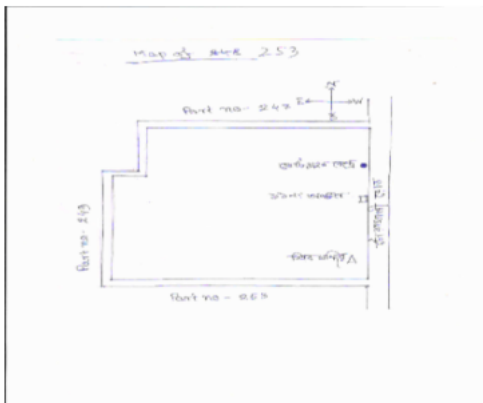

Nazri Naksha