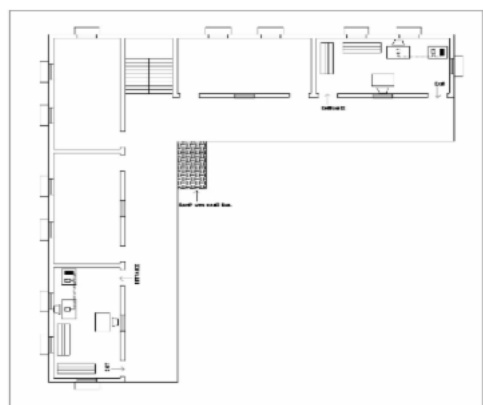

নির্বাচক নিবন্ধন আধিকারিকের স্বাক্ষর

Nazri Naksha

Google Map View

Polling Station Building Front View

Polling Station Front View

Cad View

Key MAP View

1 নাম : সেক আলতাপ আলি পিতার নাম: সেক মহিউদ্দিন বাড়ির নং : n0124 বয়স : 48 লিঙ্গ : পুরুষ	GQG1571504 ফটো উপলব্ধ	2 নাম : মিনা বেগম স্বামীর নাম: সেক আসরাফ আলি বাড়ির নং : n0124 বয়স : 41 লিঙ্গ : মহিলা	AKQ1315324 ফটো উপলব্ধ	3 নাম : সেক হাসিবুল পিতার নাম: সেক কওসত বাড়ির নং : n0125 বয়স : 68 লিঙ্গ : পুরুষ	WB/30/203/180341 ফটো উপলব্ধ
4 নাম : সেক জানেআলম পিতার নাম: সেক হাসিবুল বাড়ির নং : n0127 বয়স : 40 লিঙ্গ : পুরুষ	AKQ1184100 ফটো উপলব্ধ	5 নাম : সেক হাবিবুল পিতার নাম: সেক কওসর বাড়ির নং : n0125 বয়স : 52 লিঙ্গ : পুরুষ	WB/30/203/180396 ফটো উপলব্ধ	6 নাম : রাবিয়া বেগম স্বামীর নাম: সেক হাবিবুল বাড়ির নং : n0125 বয়স : 41 লিঙ্গ : মহিলা	GQG2396323 ফটো উপলব্ধ
7 নাম : সানোয়ারা বিবি স্বামীর নাম: সেক বাইজুদ্দিন বাড়ির নং : n0127 বয়স : 41 লিঙ্গ : মহিলা	AKQ1135409 ফটো উপলব্ধ	8 নাম : সেক বদরুদ্দোজা পিতার নাম: সেক রেজাক বাড়ির নং : n0127 বয়স : 58 লিঙ্গ : পুরুষ	GQG0057042 ফটো উপলব্ধ	9 নাম : মোমেনা বিবি স্বামীর নাম: সেক গিয়াসুদ্দিন বাড়ির নং : n0130 বয়স : 53 লিঙ্গ : মহিলা	GQG1570696 ফটো উপলব্ধ
10 নাম : নাবিরা বিবি স্বামীর নাম: সেক গোলাম মুস্তাফা বাড়ির নং : n0132 বয়স : 43 লিঙ্গ : মহিলা	AKQ1391481 ফটো উপলব্ধ	11 নাম : সেক খাইরুল ইসলাম পিতার নাম: সেক কাজেম আলি বাড়ির নং : n0133 বয়স : 57 লিঙ্গ : পুরুষ	GQG2617629 ফটো উপলব্ধ	12 নাম : আঞ্জুম আরা ইসলাম স্বামীর নাম: সেক খাইরুল ইসলাম বাড়ির নং : n0133 বয়স : 48 লিঙ্গ : মহিলা	GQG2617637 ফটো উপলব্ধ
13 নাম : সেক জিয়াউল ইসলাম পিতার নাম: সেক কাজেম আলি বাড়ির নং : n0133 বয়স : 46 লিঙ্গ : পুরুষ	GQG2725679 ফটো উপলব্ধ	14 নাম : রুকসানা সুলতানা স্বামীর নাম: সেক জিয়াউল ইসলাম বাড়ির নং : n0133 বয়স : 39 লিঙ্গ : মহিলা	GQG2725695 ফটো উপলব্ধ	15 নাম : ফিরোজা বিবি স্বামীর নাম: সেক মকসেদ আলি বাড়ির নং : n0135 বয়স : 65 লিঙ্গ : মহিলা	WB/30/203/180339 ফটো উপলব্ধ
16 নাম : সেক মাইফুজ জামান পিতার নাম: সেক মকসেদ বাড়ির নং : n0135 বয়স : 45 লিঙ্গ : পুরুষ	AKQ0110908 ফটো উপলব্ধ	17 নাম : মমতাজ বেগম স্বামীর নাম: সেক মাইফুজ জামান বাড়ির নং : n0135 বয়স : 36 লিঙ্গ : মহিলা	AKQ1203199 ফটো উপলব্ধ	18 নাম : সেক খালেকুল জামাল পিতার নাম: সেক মকসেদ বাড়ির নং : n0135 বয়স : 38 লিঙ্গ : পুরুষ	AKQ1391499 ফটো উপলব্ধ
19 নাম : সেক ইলিয়াস পিতার নাম: সেক জামসেদ বাড়ির নং : n0140 বয়স : 76 লিঙ্গ : পুরুষ	WB/30/203/180174 ফটো উপলব্ধ	20 নাম : আমেনা বেগম স্বামীর নাম: সেক ইলিয়াস বাড়ির নং : n0140 বয়স : 67 লিঙ্গ : মহিলা	WB/30/203/180409 ফটো উপলব্ধ	21 নাম : সেক আফসার আলি পিতার নাম: সেক ইলিয়াস বাড়ির নং : n0140 বয়স : 43 লিঙ্গ : পুরুষ	AKQ1203546 ফটো উপলব্ধ
22 নাম : সেক সরিফুল পিতার নাম: সেক ইলিয়াস বাড়ির নং : n0140 বয়স : 30 লিঙ্গ : পুরুষ	AKQ1701226 ফটো উপলব্ধ	23 নাম : কার্তিক মাম্মা পিতার নাম: মনোরঞ্জন মাম্মা বাড়ির নং : n0140 বয়স : 32 লিঙ্গ : পুরুষ	AKQ1701135 ফটো উপলব্ধ	24 নাম : সেক আসমত পিতার নাম: সেক নাসিমুদ্দিন বাড়ির নং : n0159 বয়স : 71 লিঙ্গ : পুরুষ	GQG2779155 ফটো উপলব্ধ
25 নাম : সেক আসরাফুল হক পিতার নাম: সেক হারিস আলি বাড়ির নং : n0056 বয়স : 41 লিঙ্গ : পুরুষ	AKQ1135425 ফটো উপলব্ধ	26 নাম : আসুরান বিবি স্বামীর নাম: সেক হারিস বাড়ির নং : n0056 বয়স : 68 লিঙ্গ : মহিলা	WB/30/203/180094 ফটো উপলব্ধ	27 নাম : রাহানা বিবি স্বামীর নাম: আসরাফুল আলি বাড়ির নং : n0056 বয়স : 35 লিঙ্গ : মহিলা	AKQ1463827 ফটো উপলব্ধ
28 নাম : মোঃ রোসনেয়ারা খাতুন পিতার নাম: সেক হাসিবুল রহমান বাড়ির নং : n0075 বয়স : 39 লিঙ্গ : মহিলা	AKQ1585926 ফটো উপলব্ধ	29 নাম : সালিনা বিবি স্বামীর নাম: সেক জালাল বাড়ির নং : n0109 বয়স : 45 লিঙ্গ : মহিলা	GQG1646298 ফটো উপলব্ধ	30 নাম : সেক জয়নাল পিতার নাম: সেক আব্দুল ওদুদ বাড়ির নং : n0109 বয়স : 55 লিঙ্গ : পুরুষ	WB/30/203/180004 ফটো উপলব্ধ