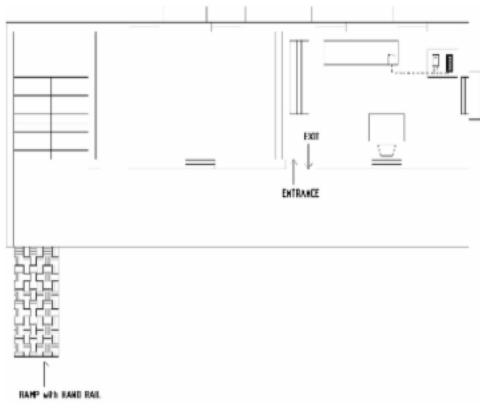

নির্বাচক নিবন্ধন আধিকারিকের স্বাক্ষর

Nazri Naksha

Google Map View

Polling Station Building Front View

Polling Station Front View

Cad View

Key MAP View

1 নাম : সামসাদ বেগম স্বামীর নাম: রউফ বাড়ির নং : n0118 বয়স : 51 লিঙ্গ : মহিলা ফটো উপলব্ধ	WB/30/202/231520	2 নাম : সেক রাজু পিতার নাম: সেক আজিজুল বাড়ির নং : n0118 বয়স : 44 লিঙ্গ : পুরুষ ফটো উপলব্ধ	MMF2920726	3 নাম : সালেমা বিবি স্বামীর নাম: সেক রাজু বাড়ির নং : n0118 বয়স : 35 লিঙ্গ : মহিলা ফটো উপলব্ধ	AKQ1307271
#2 4 নাম : সেক হারুন রসিদ পিতার নাম: সেক সাইফুদ্দিন বাড়ির নং : n0119 বয়স : 66 লিঙ্গ : পুরুষ ফটো উপলব্ধ	AKQ2650927	5 নাম : সুরাইয়া বিবি স্বামীর নাম: সেক হারুন রসিদ বাড়ির নং : n0119 বয়স : 58 লিঙ্গ : মহিলা ফটো উপলব্ধ	WB/30/202/231018	6 নাম : সেক সাহেনোজ আলি পিতার নাম: সেক হারুন রসিদ বাড়ির নং : n0119 বয়স : 37 লিঙ্গ : পুরুষ ফটো উপলব্ধ	AKQ1189208
7 নাম : সেখ সেলিম আলি পিতার নাম: সেখ হারুন রশিদ বাড়ির নং : n0119 বয়স : 46 লিঙ্গ : পুরুষ ফটো উপলব্ধ	MMF2278950	8 নাম : আমেনা বিবি স্বামীর নাম: সেক মনিরুল ইসলাম বাড়ির নং : n0120 বয়স : 78 লিঙ্গ : মহিলা ফটো উপলব্ধ	WB/30/202/231297	9 নাম : সেক মেহেবুল্লা পিতার নাম: সেক মনিরুল ইসলাম বাড়ির নং : n0120 বয়স : 49 লিঙ্গ : পুরুষ ফটো উপলব্ধ	MMF1522481
10 নাম : সেক সাদেক উল্লা পিতার নাম: সেক মনিরুল ইসলাম বাড়ির নং : n0120 বয়স : 40 লিঙ্গ : পুরুষ ফটো উপলব্ধ	MMF2844413	11 নাম : সাইফুল ইসলাম পিতার নাম: সেক মনিরুল ইসলাম বাড়ির নং : n0120 বয়স : 32 লিঙ্গ : পুরুষ ফটো উপলব্ধ	AKQ1452697	12 নাম : মমতাজ বিবি স্বামীর নাম: সেক সহিদুল্লা বাড়ির নং : n0120 বয়স : 38 লিঙ্গ : মহিলা ফটো উপলব্ধ	MMF2920403
13 নাম : হাসিনা বিবি স্বামীর নাম: সেক মহিবুল্লা বাড়ির নং : n0120 বয়স : 47 লিঙ্গ : মহিলা ফটো উপলব্ধ	MMF1522945	14 নাম : শায়রা বিবি স্বামীর নাম: আতাউল রহমান বাড়ির নং : n0121 বয়স : 68 লিঙ্গ : মহিলা ফটো উপলব্ধ	WB/30/202/231016	15 নাম : আমেনা বিবি স্বামীর নাম: সেক গোফুর আলি বাড়ির নং : n0071 বয়স : 74 লিঙ্গ : মহিলা ফটো উপলব্ধ	WB/30/202/231195
16 নাম : সেক মনিরুল ইসলাম পিতার নাম: সেক গোফুর আলি বাড়ির নং : n0071 বয়স : 45 লিঙ্গ : পুরুষ ফটো উপলব্ধ	MMF2278463	17 নাম : ইসমেতারা বিবি স্বামীর নাম: সেক ওরঙ্গজেব আলি বাড়ির নং : n0061 বয়স : 38 লিঙ্গ : মহিলা ফটো উপলব্ধ	AKQ1188507	18 নাম : সেক আনসার আলি পিতার নাম: সেক ইসমাইল বাড়ির নং : n0063 বয়স : 39 লিঙ্গ : পুরুষ ফটো উপলব্ধ	MMF2920585
19 নাম : আগলিমা বিবি স্বামীর নাম: সেক আনসার আলি বাড়ির নং : n0063 বয়স : 35 লিঙ্গ : মহিলা ফটো উপলব্ধ	AKQ1307230	20 নাম : সেক আলাউল আলি পিতার নাম: সেক ইসমাইল বাড়ির নং : n0063 বয়স : 38 লিঙ্গ : পুরুষ ফটো উপলব্ধ	MMF2920593	21 নাম : সেক আসলাম পিতার নাম: সেক ইসমাইল বাড়ির নং : n0063 বয়স : 37 লিঙ্গ : পুরুষ ফটো উপলব্ধ	AKQ1188622
22 নাম : রোহিমা খাতুন স্বামীর নাম: সেক ইসমাইল বাড়ির নং : n0063 বয়স : 51 লিঙ্গ : মহিলা ফটো উপলব্ধ	WB/30/202/231335	23 নাম : সেক আব্দুল মজিদ পিতার নাম: সেক হুসেন বাড়ির নং : 120 বয়স : 59 লিঙ্গ : পুরুষ ফটো উপলব্ধ	AKQ2498483	24 নাম : সেক আব্দুল আজিজ পিতার নাম: সেক আব্দুল মজিদ বাড়ির নং : n0065 বয়স : 36 লিঙ্গ : পুরুষ ফটো উপলব্ধ	AKQ1188648
25 নাম : সেক আলি আব্বাস পিতার নাম: সেক আব্দুল মজিদ বাড়ির নং : n0065 বয়স : 35 লিঙ্গ : পুরুষ ফটো উপলব্ধ	AKQ1383298	26 নাম : সেক আব্দুস সামাদ পিতার নাম: সেক আব্দুল গনি বাড়ির নং : n0065 বয়স : 39 লিঙ্গ : পুরুষ ফটো উপলব্ধ	MMF2844629	27 নাম : সালেমা খাতুন (বিবি) স্বামীর নাম: সেক আব্দুস সামাদ বাড়ির নং : n0065 বয়স : 31 লিঙ্গ : মহিলা ফটো উপলব্ধ	AKQ1577691
28 নাম : সেক আব্দুল সাত্তার পিতার নাম: সেক আব্দুল গনি বাড়ির নং : n0065 বয়স : 31 লিঙ্গ : পুরুষ ফটো উপলব্ধ	AKQ1577717	29 নাম : সেক আব্দুল সহিদ পিতার নাম: সেক আব্দুল কাদের বাড়ির নং : n0066 বয়স : 37 লিঙ্গ : পুরুষ ফটো উপলব্ধ	AKQ1188655	30 নাম : সেক সোলেমান পিতার নাম: আতাউল রহমান বাড়ির নং : n0121 বয়স : 39 লিঙ্গ : মহিলা ফটো উপলব্ধ	MMF2844348