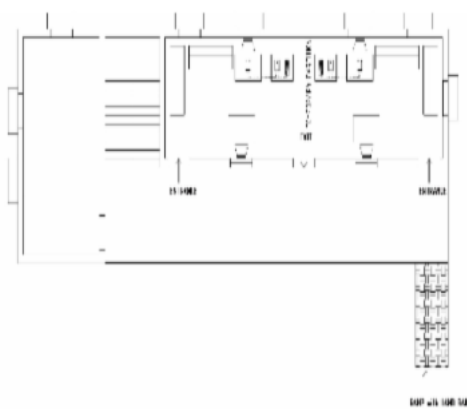

নির্বাচক নিবন্ধন আধিকারিকের স্বাক্ষর

Nazri Naksha

Google Map View

Polling Station Building Front View

Polling Station Front View

Cad View

Key MAP View

1 নাম : সেক সাদাম পিতার নাম: সেক আবদুল বাড়ির নং : n0063 বয়স : 33 লিঙ্গ : পুরুষ	AKQ1463975 ফটো উপলব্ধ	2 নাম : সেক সাহাজান আলি পিতার নাম: সেক আক্তার আলি বাড়ির নং : n0039 বয়স : 62 লিঙ্গ : পুরুষ	AKQ2634806 ফটো উপলব্ধ	3 নাম : সেক সহিফুল আলি পিতার নাম: সেক সাহাজান আলি বাড়ির নং : n0039 বয়স : 32 লিঙ্গ : পুরুষ	AKQ1586213 ফটো উপলব্ধ
4 নাম : শাহমা বিবি স্বামীর নাম: স সাহাজান আলি বাড়ির নং : n0039 বয়স : 53 লিঙ্গ : মহিলা	AKQ2591444 ফটো উপলব্ধ	5 নাম : সেক সাহাদাত পিতার নাম: সেক সাহাজান বাড়ির নং : n0039 বয়স : 35 লিঙ্গ : পুরুষ	AKQ1315662 ফটো উপলব্ধ	6 নাম : রুকসানা বিবি স্বামীর নাম: সেক মুন্না আলি বাড়ির নং : n0036 বয়স : 33 লিঙ্গ : মহিলা	AKQ1586296 ফটো উপলব্ধ
7 নাম : সেক মুন্না আলি পিতার নাম: সেক আব্দুল কাদের বাড়ির নং : n0036 বয়স : 35 লিঙ্গ : পুরুষ	AKQ1203686 ফটো উপলব্ধ	8 নাম : সাহানারা বেগম স্বামীর নাম: সেক সইদুল বাড়ির নং : n0036 বয়স : 43 লিঙ্গ : মহিলা	GQG2293439 ফটো উপলব্ধ	9 নাম : সফিয়া বিবি স্বামীর নাম: সেক আবদুল কাদের বাড়ির নং : n0036 বয়স : 59 লিঙ্গ : মহিলা	WB/30/203/183651 ফটো উপলব্ধ
10 নাম : সেক মনসুর আলি পিতার নাম: সেক গোলাম রসুল বাড়ির নং : n0048 বয়স : 33 লিঙ্গ : পুরুষ	AKQ1391671 ফটো উপলব্ধ	11 নাম : ফিরোজা বিবি স্বামীর নাম: রেইসদ্দিন বাড়ির নং : n0048 বয়স : 48 লিঙ্গ : মহিলা	GQG2397149 ফটো উপলব্ধ	12 নাম : জেইনুদ্দিন পিতার নাম: সেক গোলাম রসুন বাড়ির নং : n0048 বয়স : 47 লিঙ্গ : পুরুষ	GQG2397156 ফটো উপলব্ধ
13 নাম : কোহিনুর বিবি স্বামীর নাম: জেইনুদ্দিন বাড়ির নং : n0048 বয়স : 35 লিঙ্গ : মহিলা	AKQ1204098 ফটো উপলব্ধ	14 নাম : আন সুদ্দিন পিতার নাম: সেক গোলাম রসুন বাড়ির নং : n0048 বয়স : 44 লিঙ্গ : পুরুষ	GQG2397164 ফটো উপলব্ধ	15 নাম : আসপিয়া বিবি স্বামীর নাম: আনসুদ্দিন বাড়ির নং : n0048 বয়স : 36 লিঙ্গ : মহিলা	AKQ1203967 ফটো উপলব্ধ
16 নাম : সেখ ওম্মার আলি পিতার নাম: সেক রাখালউদ্দিন বাড়ির নং : n0049 বয়স : 87 লিঙ্গ : পুরুষ	WB/30/203/183211 ফটো উপলব্ধ	17 নাম : সেক আলফা পিতার নাম: সেক ওম্মার আলি বাড়ির নং : n0049 বয়স : 54 লিঙ্গ : পুরুষ	GQG2726164 ফটো উপলব্ধ	18 নাম : কহিনুর বিবি স্বামীর নাম: সেক নবীর বাড়ির নং : n0050 বয়স : 77 লিঙ্গ : মহিলা	WB/30/203/183645 ফটো উপলব্ধ
19 নাম : সেখ ইয়াসিন পিতার নাম: সেক নবীর বাড়ির নং : n0050 বয়স : 61 লিঙ্গ : পুরুষ	WB/30/203/183865 ফটো উপলব্ধ	20 নাম : মুসলেমা বিবি স্বামীর নাম: সেক মইনুদ্দিন বাড়ির নং : n0050 বয়স : 38 লিঙ্গ : মহিলা	GQG2726123 ফটো উপলব্ধ	21 নাম : সেক মুর্শেদ আলি পিতার নাম: সেক ইয়াসিন বাড়ির নং : n0050 বয়স : 35 লিঙ্গ : পুরুষ	AKQ1315670 ফটো উপলব্ধ
22 নাম : মমতাজ বিবি স্বামীর নাম: সেক মুরসেদ আলি বাড়ির নং : n0050 বয়স : 35 লিঙ্গ : মহিলা	AKQ1391689 ফটো উপলব্ধ	23 নাম : হায়াতুন খাতুন পিতার নাম: সেক ওমর আলি বাড়ির নং : n0050 বয়স : 32 লিঙ্গ : মহিলা	AKQ1586205 ফটো উপলব্ধ	24 নাম : সেক আব্দুল গনির পিতার নাম: সেক আব্দুল হাকিম বাড়ির নং : n0051 বয়স : 57 লিঙ্গ : পুরুষ	GQG1631647 ফটো উপলব্ধ
25 নাম : হাসিনা বিবি স্বামীর নাম: সেক আব্দুল গনির বাড়ির নং : n0051 বয়স : 48 লিঙ্গ : মহিলা	GQG1632785 ফটো উপলব্ধ	26 নাম : সেক রিয়াজুল পিতার নাম: নুরমহম্মাদ বাড়ির নং : n0061 বয়স : 61 লিঙ্গ : পুরুষ	WB/30/203/183515 ফটো উপলব্ধ	27 নাম : সেক সামসের আলি পিতার নাম: সেক বাসেদ বাড়ির নং : n0057 বয়স : 38 লিঙ্গ : পুরুষ	AKQ1203900 ফটো উপলব্ধ
28 নাম : সেক রেজাউল আলি পিতার নাম: সেক বাসেদ আলি বাড়ির নং : n0057 বয়স : 45 লিঙ্গ : পুরুষ	GQG2726081 ফটো উপলব্ধ	29 নাম : সেক বাসেদ আলি পিতার নাম: রহমান আলি বাড়ির নং : n0057 বয়স : 65 লিঙ্গ : পুরুষ	AKQ0114553 ফটো উপলব্ধ	30 নাম : সেক সাহালাম পিতার নাম: সেক জামসেদ বাড়ির নং : n0057 বয়স : 34 লিঙ্গ : পুরুষ	AKQ1315548 ফটো উপলব্ধ