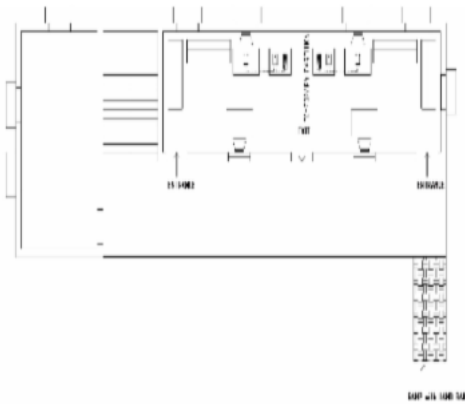

নির্বাচক নিবন্ধন আধিকারিকের স্বাক্ষর

Nazri Naksha

Google Map View

Polling Station Building Front View

Polling Station Front View

Cad View

Key MAP View

1 নাম : চন্দনা মাজী স্বামীর নাম: শ্রীকৃষ্ণ মাজী বাড়ির নং : n0141 বয়স : 37 লিঙ্গ : মহিলা	GQG2726511 ফটো উপলব্ধ	2 নাম : পরিক্ষিত মাজী পিতার নাম: অভিরা ম মাজী বাড়ির নং : n0141 বয়স : 49 লিঙ্গ : পুরুষ	GQG1632827 ফটো উপলব্ধ	3 নাম : সুপ্রিয়া মাজী স্বামীর নাম: পরিক্ষিত মাজী বাড়ির নং : n0141 বয়স : 41 লিঙ্গ : মহিলা	GQG2574325 ফটো উপলব্ধ
4 নাম : মৌসুমী দে(সেন) স্বামীর নাম: চন্দন সেন বাড়ির নং : n0141 বয়স : 41 লিঙ্গ : মহিলা	AKQ1586569 ফটো উপলব্ধ	5 নাম : শ্রীকৃষ্ণ মাজী পিতার নাম: অভিরা ম মাজী বাড়ির নং : n0141 বয়স : 54 লিঙ্গ : পুরুষ	GQG2398147 ফটো উপলব্ধ	6 নাম : প্রত্যাশ মাজী পিতার নাম: পরিক্ষিত মাজী বাড়ির নং : এন0141 বয়স : 21 লিঙ্গ : পুরুষ	AKQ2547354 ফটো উপলব্ধ
7 নাম : মদন মোহন অধিকারী পিতার নাম: কৃষ্ণপদ অধিকারী বাড়ির নং : n0044 বয়স : 41 লিঙ্গ : পুরুষ	GQG2617884 ফটো উপলব্ধ	8 নাম : মধুসূদন অধিকারী পিতার নাম: মিলন অধিকারী বাড়ির নং : এন0040 বয়স : 23 লিঙ্গ : পুরুষ	AKQ2401693 ফটো উপলব্ধ	9 নাম : অক্ষয় কুমার অধিকারী পিতার নাম: কালীশংকর অধিকারী বাড়ির নং : এন0183 বয়স : 23 লিঙ্গ : পুরুষ	AKQ2401594 ফটো উপলব্ধ
10 নাম : শ্রীমন্ত অধিকারী পিতার নাম: বিষ্ণুপদ অধিকারী বাড়ির নং : n0169 বয়স : 46 লিঙ্গ : পুরুষ	AKQ1389303 ফটো উপলব্ধ	11 নাম : সোমাস্রী দলপতি রয় স্বামীর নাম: সুরত রয় বাড়ির নং : মিরিকপুর বয়স : 30 লিঙ্গ : মহিলা	UOR2174985 ফটো উপলব্ধ	12 নাম : অভিজিৎ অধিকারী পিতার নাম: মিলন অধিকারী বাড়ির নং : এন0040 বয়স : 26 লিঙ্গ : পুরুষ	AKQ2078251 ফটো উপলব্ধ
13 নাম : মঙ্গলী অধিকারী স্বামীর নাম: শ্যামল অধিকারী বাড়ির নং : এন0040 বয়স : 28 লিঙ্গ : মহিলা	AKQ2078327 ফটো উপলব্ধ	14 নাম : মিতালি অধিকারী স্বামীর নাম: পূর্ণ অধিকারী বাড়ির নং : নং 54 বয়স : 25 লিঙ্গ : মহিলা	AKQ2207660 ফটো উপলব্ধ	15 নাম : মৌমিতা দাস (অধিকারী) স্বামীর নাম: মোহন অধিকারী বাড়ির নং : নং 44 বয়স : 25 লিঙ্গ : মহিলা	AKQ2207793 ফটো উপলব্ধ
16 নাম : সুভদ্রা দাস অধিকারী স্বামীর নাম: কমল অধিকারী বাড়ির নং : এন0040 বয়স : 26 লিঙ্গ : মহিলা	AKQ2236875 ফটো উপলব্ধ	17 নাম : চন্দ্রনাথ অধিকারী পিতার নাম: জগন্নাথ অধিকারী বাড়ির নং : এন0046 বয়স : 24 লিঙ্গ : পুরুষ	AKQ2236750 ফটো উপলব্ধ	18 নাম : শিবু অধিকারী পিতার নাম: নব কুমার অধিকারী বাড়ির নং : এন0054 বয়স : 23 লিঙ্গ : পুরুষ	AKQ2374585 ফটো উপলব্ধ
19 নাম : মহাদেব অধিকারী পিতার নাম: বাবলু অধিকারী বাড়ির নং : নং 54 বয়স : 25 লিঙ্গ : পুরুষ	AKQ2207710 ফটো উপলব্ধ	20 নাম : রুমা অধিকারী স্বামীর নাম: অসীম অধিকারী বাড়ির নং : এন0039 বয়স : 35 লিঙ্গ : মহিলা	AKQ2078319 ফটো উপলব্ধ	21 নাম : শুভঙ্কর অধিকারী পিতার নাম: শ্রীকান্ত অধিকারী বাড়ির নং : এন000 বয়স : 26 লিঙ্গ : পুরুষ	AKQ2078137 ফটো উপলব্ধ
22 নাম : সুস্মিতা অধিকারী স্বামীর নাম: শম্ভু অধিকারী বাড়ির নং : এন0038 বয়স : 28 লিঙ্গ : মহিলা	AKQ2078335 ফটো উপলব্ধ	23 নাম : সোমনাথ অধিকারী পিতার নাম: জগন্নাথ অধিকারী বাড়ির নং : N0046 বয়স : 28 লিঙ্গ : পুরুষ	AKQ1875426 ফটো উপলব্ধ	24 নাম : টগরী মণ্ডল (অধিকারী) পিতার নাম: নব কুমার অধিকারী বাড়ির নং : n0037 বয়স : 33 লিঙ্গ : মহিলা	XTV1557859 ফটো উপলব্ধ
25 নাম : কৃষ্ণা অধিকারী স্বামীর নাম: চন্দন অধিকারী বাড়ির নং : n0054 বয়স : 29 লিঙ্গ : মহিলা	AKQ1782366 ফটো উপলব্ধ	26 নাম : শিখা দাস (অধিকারী) স্বামীর নাম: মোহন অধিকারী বাড়ির নং : n0038 বয়স : 29 লিঙ্গ : মহিলা	AKQ1782358 ফটো উপলব্ধ	27 নাম : সুস্মিতা অধিকারী স্বামীর নাম: তাপস অধিকারী বাড়ির নং : n0038 বয়স : 29 লিঙ্গ : মহিলা	AKQ1782341 ফটো উপলব্ধ
28 নাম : পূজা অধিকারী স্বামীর নাম: শিবু অধিকারী বাড়ির নং : n0037 বয়স : 30 লিঙ্গ : মহিলা	AKQ1782291 ফটো উপলব্ধ	29 নাম : রুপালী অধিকারী স্বামীর নাম: অমলেন্দু অধিকারী বাড়ির নং : N0041 বয়স : 34 লিঙ্গ : মহিলা	AKQ1997584 ফটো উপলব্ধ	30 নাম : সুচিত্রা অধিকারী স্বামীর নাম: নারায়ণ চন্দ্র অধিকারী বাড়ির নং : n0037 বয়স : 42 লিঙ্গ : মহিলা	GQG2397578 ফটো উপলব্ধ