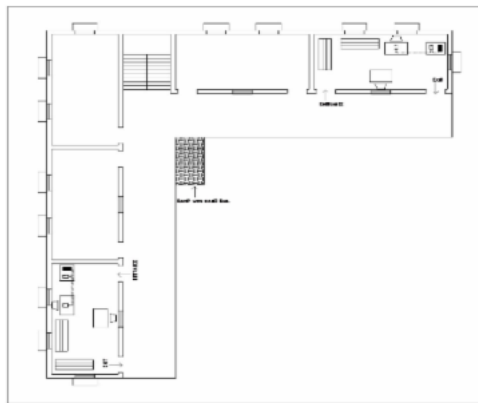

নির্বাচক নিবন্ধন আধিকারিকের স্বাক্ষর

Nazri Naksha

Google Map View

Polling Station Building Front View

Polling Station Front View

Cad View

Key MAP View

1 নাম : প্রিয়া অধিকারী পিতার নাম: আশীষ অধিকারী বাড়ির নং : n0077 বয়স : 28 লিঙ্গ : মহিলা	AKQ1875830 ফটো উপলব্ধ	2 নাম : তাপসী অধিকারী স্বামীর নাম: প্রশান্ত অধিকারী বাড়ির নং : n0072 বয়স : 46 লিঙ্গ : মহিলা	MMF1766997 ফটো উপলব্ধ	3 নাম : মৃত্যুঞ্জয় অধিকারী পিতার নাম: রামপ্রসাদ অধিকারী বাড়ির নং : 0068 বয়স : 64 লিঙ্গ : পুরুষ	WB/30/202/513173 ফটো উপলব্ধ
4 নাম : সৃজিত অধিকারী পিতার নাম: অমলেশ অধিকারী বাড়ির নং : n0071 বয়স : 51 লিঙ্গ : পুরুষ	WB/30/202/513037 ফটো উপলব্ধ	5 নাম : সুমিতা অধিকারী স্বামীর নাম: মৃত্যুঞ্জয় অধিকারী বাড়ির নং : n0068 বয়স : 55 লিঙ্গ : মহিলা	MMF1766252 ফটো উপলব্ধ	6 নাম : নির্মলা অধিকারী স্বামীর নাম: ভবানী অধিকারী বাড়ির নং : n0072 বয়স : 76 লিঙ্গ : মহিলা	WB/30/202/513084 ফটো উপলব্ধ
7 নাম : মহুয়া অধিকারী স্বামীর নাম: দীপেন্দু অধিকারী বাড়ির নং : N0029 বয়স : 39 লিঙ্গ : মহিলা	MMF2954105 ফটো উপলব্ধ	8 নাম : মিনতি পণ্ডিত স্বামীর নাম: বিশ্বনাথ পণ্ডিত বাড়ির নং : n0087 বয়স : 39 লিঙ্গ : মহিলা	MMF2666089 ফটো উপলব্ধ	9 নাম : পলাশ অধিকারী পিতার নাম: পরেশ কুমার অধিকারী বাড়ির নং : n0069 বয়স : 44 লিঙ্গ : পুরুষ	MMF1765627 ফটো উপলব্ধ
10 নাম : কৌস্তভ অধিকারী পিতার নাম: রজত কুমার অধিকারী বাড়ির নং : n0081 বয়স : 32 লিঙ্গ : পুরুষ	AKQ1464973 ফটো উপলব্ধ	11 নাম : জিৎ অধিকারী পিতার নাম: ত্রিলোকেশ অধিকারী বাড়ির নং : n0071 বয়স : 34 লিঙ্গ : পুরুষ	AKQ1316413 ফটো উপলব্ধ	12 নাম : অরিজিত অধিকারী পিতার নাম: কমলেশ অধিকারী বাড়ির নং : n0071 বয়স : 38 লিঙ্গ : পুরুষ	MMF2954055 ফটো উপলব্ধ
13 নাম : বীনা অধিকারী স্বামীর নাম: কমলেশ অধিকারী বাড়ির নং : n0071 বয়স : 61 লিঙ্গ : মহিলা	WB/30/202/513589 ফটো উপলব্ধ	14 নাম : অর্পনা অধিকারী স্বামীর নাম: অমলেশ অধিকারী বাড়ির নং : n0071 বয়স : 71 লিঙ্গ : মহিলা	WB/30/202/513086 ফটো উপলব্ধ	15 নাম : শান্তিপদ অধিকারী পিতার নাম: বিধুভূষণ অধিকারী বাড়ির নং : n0078 বয়স : 84 লিঙ্গ : পুরুষ	AKQ2118842 ফটো উপলব্ধ
16 নাম : দেবাশিষ অধিকারী পিতার নাম: পঙ্কজ অধিকারী বাড়ির নং : n0070 বয়স : 66 লিঙ্গ : পুরুষ	AKQ2640266 ফটো উপলব্ধ	17 নাম : পরেশ কুমার অধিকারী পিতার নাম: সুনীল চন্দ্র অধিকারী বাড়ির নং : n0069 বয়স : 77 লিঙ্গ : পুরুষ	WB/30/202/513344 ফটো উপলব্ধ	18 নাম : প্রিয়াংকা অধিকারী পিতার নাম: আশীষ অধিকারী বাড়ির নং : n0077 বয়স : 34 লিঙ্গ : মহিলা	AKQ1316405 ফটো উপলব্ধ
19 নাম : সরমা অধিকারী স্বামীর নাম: ধনঞ্জয় অধিকারী বাড়ির নং : n0067 বয়স : 53 লিঙ্গ : মহিলা	WB/30/202/513303 ফটো উপলব্ধ	20 নাম : ধনঞ্জয় অধিকারী পিতার নাম: রামপ্রসাদ অধিকারী বাড়ির নং : n0067 বয়স : 55 লিঙ্গ : পুরুষ	WB/30/202/513101 ফটো উপলব্ধ	21 নাম : মঞ্জুরী অধিকারী স্বামীর নাম: অরুণকুমার অধিকারী বাড়ির নং : n0060 বয়স : 55 লিঙ্গ : মহিলা	AKQ2118933 ফটো উপলব্ধ
22 নাম : কাকলি অধিকারী স্বামীর নাম: জনৈক অধিকারী বাড়ির নং : n0066 বয়স : 45 লিঙ্গ : মহিলা	MMF1766278 ফটো উপলব্ধ	23 নাম : অঞ্জলি অধিকারী স্বামীর নাম: রজত কুমার অধিকারী বাড়ির নং : n0081 বয়স : 57 লিঙ্গ : মহিলা	AKQ2118743 ফটো উপলব্ধ	24 নাম : জনৈক অধিকারী পিতার নাম: রামপ্রসাদ অধিকারী বাড়ির নং : n0066 বয়স : 58 লিঙ্গ : পুরুষ	WB/30/202/513172 ফটো উপলব্ধ
25 নাম : আঙ্গুরবালা অধিকারী স্বামীর নাম: রামপ্রসাদ অধিকারী বাড়ির নং : n0066 বয়স : 78 লিঙ্গ : মহিলা	WB/30/202/513248 ফটো উপলব্ধ	26 নাম : গৌরী অধিকারী স্বামীর নাম: শুভেন্দু অধিকারী বাড়ির নং : n0064 বয়স : 63 লিঙ্গ : মহিলা	WB/30/202/513180 ফটো উপলব্ধ	27 নাম : সুমিত অধিকারী পিতার নাম: দিলীপ কুমার অধিকারী বাড়ির নং : n0063 বয়স : 38 লিঙ্গ : পুরুষ	MMF2954048 ফটো উপলব্ধ
28 নাম : জয়া অধিকারী স্বামীর নাম: দীলিপ অধিকারী বাড়ির নং : n0063 বয়স : 62 লিঙ্গ : মহিলা	WB/30/202/513593 ফটো উপলব্ধ	29 নাম : রাধা অধিকারী স্বামীর নাম: অসীম কুমার অধিকারী বাড়ির নং : n0084 বয়স : 62 লিঙ্গ : মহিলা	AKQ2160679 ফটো উপলব্ধ	30 নাম : দীলিপ অধিকারী পিতার নাম: অনঙ্গ অধিকারী বাড়ির নং : n0063 বয়স : 71 লিঙ্গ : পুরুষ	WB/30/202/513591 ফটো উপলব্ধ