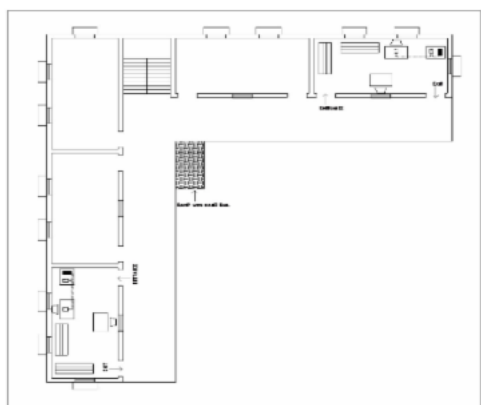

নির্বাচক নিবন্ধন আধিকারিকের স্বাক্ষর

Nazri Naksha

Google Map View

Polling Station Building Front View

Polling Station Front View

Cad View

Key MAP View

1 নাম : দীপক কায়েত পিতার নাম: গনেশ চন্দ্র কায়েত বাড়ির নং : n0044 বয়স : 34 লিঙ্গ : পুরুষ	AKQ1393172	2 নাম : মিলন কায়েত পিতার নাম: গনেশ চন্দ্র কায়েত বাড়ির নং : n0044 বয়স : 36 লিঙ্গ : পুরুষ	AKQ1393164	3 নাম : আরতি কায়েত স্বামীর নাম: গনেশচন্দ্র কায়েত বাড়ির নং : n0044 বয়স : 68 লিঙ্গ : মহিলা	WB/30/202/519553
4 নাম : গনেশচন্দ্র কায়েত পিতার নাম: যোগেশ চন্দ্র কায়েত বাড়ির নং : n0044 বয়স : 75 লিঙ্গ : পুরুষ	WB/30/202/519223	5 নাম : ভগবতী কায়েত স্বামীর নাম: পূর্ণচন্দ্র কায়েত বাড়ির নং : n0043 বয়স : 38 লিঙ্গ : মহিলা	AKQ1206648	6 নাম : পূর্ণ চন্দ্র কায়েত পিতার নাম: বিজয়কৃষ্ণ কায়েত বাড়ির নং : n0043 বয়স : 39 লিঙ্গ : পুরুষ	MMF2954584
7 নাম : সাথী সামন্ত কায়েত স্বামীর নাম: মিলন কায়েত বাড়ির নং : এন0044 বয়স : 23 লিঙ্গ : মহিলা	AKQ2402477	8 নাম : সোমা খড়া(ঘোড়াই) স্বামীর নাম: সুজন ঘোড়াই বাড়ির নং : n0196 বয়স : 29 লিঙ্গ : মহিলা	AKQ2005759	9 নাম : সুস্মিতা খাঁ(সামন্ত) স্বামীর নাম: লাল সামন্ত বাড়ির নং : n0086 বয়স : 31 লিঙ্গ : মহিলা	AKQ1876275
10 নাম : রতিকান্ত খাটুয়া পিতার নাম: সুনীল খাটুয়া বাড়ির নং : n0011 বয়স : 28 লিঙ্গ : পুরুষ	AKQ1876259	11 নাম : পবিত্রা খাটুয়া পিতার নাম: গুরুপদ খাটুয়া বাড়ির নং : এন0107 বয়স : 26 লিঙ্গ : পুরুষ	AKQ2079168	12 নাম : রুস্মিা মেটা খাটুয়া স্বামীর নাম: শান্তনু খাটুয়া বাড়ির নং : এন00153 বয়স : 22 লিঙ্গ : মহিলা	AKQ2402386
13 নাম : অমলাচরণ খাটুয়া পিতার নাম: গৌরহরি খাটুয়া বাড়ির নং : n0108 বয়স : 63 লিঙ্গ : পুরুষ	WB/30/202/519387	14 নাম : কবিতা ফদিকার (খাটুয়া) স্বামীর নাম: গুরুপদ খাটুয়া বাড়ির নং : n0107 বয়স : 41 লিঙ্গ : মহিলা	MMF2954592	15 নাম : সুদর্শন খাটুয়া পিতার নাম: গৌরহরি খাটুয়া বাড়ির নং : n0106 বয়স : 40 লিঙ্গ : পুরুষ	MMF2762334
16 নাম : সূর্য্য ঘোড়াই পিতার নাম: অজয় ঘোড়াই বাড়ির নং : n0115 বয়স : 32 লিঙ্গ : পুরুষ	AKQ1587336	17 নাম : কাকলী খাটুয়া স্বামীর নাম: অশোক কুমার খাটুয়া বাড়ির নং : n0115 বয়স : 38 লিঙ্গ : মহিলা	AKQ1184183	18 নাম : কাকলী খাটুয়া স্বামীর নাম: চন্দন খাটুয়া বাড়ির নং : n0115 বয়স : 38 লিঙ্গ : মহিলা	AKQ1206226
19 নাম : চন্দন খাটুয়া পিতার নাম: সত্যচরণ খাটুয়া বাড়ির নং : n0115 বয়স : 42 লিঙ্গ : পুরুষ	AKQ1206614	20 নাম : লক্ষ্মীকান্ত খাটুয়া পিতার নাম: সুনীল খাটুয়া বাড়ির নং : n0111 বয়স : 30 লিঙ্গ : পুরুষ	AKQ1702323	21 নাম : সরস্বতী খাটুয়া স্বামীর নাম: গৌরহরি খাটুয়া বাড়ির নং : n0106 বয়স : 85 লিঙ্গ : মহিলা	WB/30/202/519883
22 নাম : সুবর্ণা মাইতি (খাটুয়া) স্বামীর নাম: সুদর্শন খাটুয়া বাড়ির নং : n0106 বয়স : 38 লিঙ্গ : মহিলা	MMF2954600	23 নাম : অনিল খাটুয়া পিতার নাম: নিতাই খাটুয়া বাড়ির নং : n0107 বয়স : 60 লিঙ্গ : পুরুষ	WB/30/202/519697	24 নাম : সরস্বতী খাটুয়া স্বামীর নাম: অনিল খাটুয়া বাড়ির নং : n0107 বয়স : 55 লিঙ্গ : মহিলা	WB/30/202/519778
25 নাম : শান্তনু খাটুয়া পিতার নাম: অনিল খাটুয়া বাড়ির নং : n0107 বয়স : 30 লিঙ্গ : পুরুষ	AKQ1702331	26 নাম : গুরুপদ খাটুয়া পিতার নাম: নিতাই খাটুয়া বাড়ির নং : n0107 বয়স : 46 লিঙ্গ : পুরুষ	MMF2667749	27 নাম : অশোক কুমার খাটুয়া পিতার নাম: সত্যেশ্বর খাটুয়া বাড়ির নং : n0115 বয়স : 38 লিঙ্গ : পুরুষ	AKQ1184175
28 নাম : গৌরী দেলই(খাটুয়া) স্বামীর নাম: জগদীশ খাটুয়া বাড়ির নং : n0109 বয়স : 32 লিঙ্গ : মহিলা	AKQ1587450	29 নাম : জগদীশ খাটুয়া পিতার নাম: নারায়ণ খাটুয়া বাড়ির নং : n0109 বয়স : 41 লিঙ্গ : পুরুষ	MMF2954618	30 নাম : সুভদ্রা খাটুয়া স্বামীর নাম: নারায়ণ খাটুয়া বাড়ির নং : n0109 বয়স : 73 লিঙ্গ : মহিলা	WB/30/202/519447