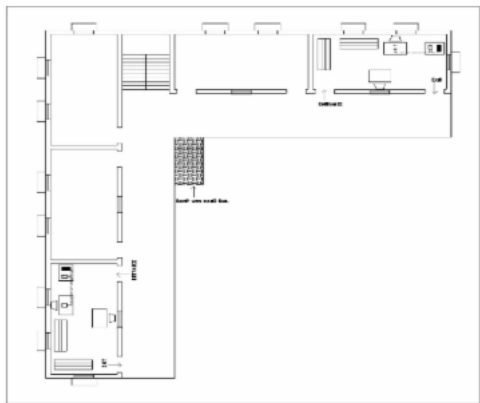

নির্বাচক নিবন্ধন আধিকারিকের স্বাক্ষর

Nazri Naksha

Google Map View

Polling Station Building Front View

Polling Station Front View

Cad View

Key MAP View

1 নাম : বাসুদেব কুন্ডু পিতার নাম: দিলীপ কুন্ডু বাড়ির নং : n0183 বয়স : 36 লিঙ্গ : পুরুষ	AKQ1136605 ফটো উপলব্ধ	2 নাম : অমৃতা অপরাজিতা স্বামীর নাম: বাসুদেব কুন্ডু বাড়ির নং : এন0183 বয়স : 38 লিঙ্গ : মহিলা	NFI0326249 ফটো উপলব্ধ	3 নাম : সৌমেন আচার পিতার নাম: লক্ষ্মন আচার বাড়ির নং : N0014 বয়স : 27 লিঙ্গ : পুরুষ	AKQ1950674 ফটো উপলব্ধ
4 নাম : সমরেশ আচার পিতার নাম: রাম আচার বাড়ির নং : এন0014 বয়স : 26 লিঙ্গ : পুরুষ	AKQ2079572 ফটো উপলব্ধ	5 নাম : লক্ষ্মণ আচার পিতার নাম: পশুপতি আচার বাড়ির নং : n0014 বয়স : 54 লিঙ্গ : পুরুষ	AKQ2470219 ফটো উপলব্ধ	6 নাম : সন্ধ্যা আচার স্বামীর নাম: পশুপতি আচার বাড়ির নং : n0014 বয়স : 75 লিঙ্গ : মহিলা	WB/30/202/522211 ফটো উপলব্ধ
7 নাম : রাম আচার পিতার নাম: পশুপতি আচার বাড়ির নং : n0014 বয়স : 56 লিঙ্গ : পুরুষ	WB/30/202/522643 ফটো উপলব্ধ	8 নাম : কাজল আচার স্বামীর নাম: রাম আচার বাড়ির নং : n0014 বয়স : 49 লিঙ্গ : মহিলা	MMF1525559 ফটো উপলব্ধ	9 নাম : লীলা আচার স্বামীর নাম: নারায়ন আচার বাড়ির নং : n0014 বয়স : 38 লিঙ্গ : মহিলা	AKQ1207539 ফটো উপলব্ধ
10 নাম : গৌরী আচার স্বামীর নাম: লক্ষ্মন আচার বাড়ির নং : n0014 বয়স : 46 লিঙ্গ : মহিলা	MMF1770155 ফটো উপলব্ধ	11 নাম : বিষ্ণুপদ আচার পিতার নাম: গোপাল আচার বাড়ির নং : n0019 বয়স : 78 লিঙ্গ : পুরুষ	WB/30/202/522881 ফটো উপলব্ধ	12 নাম : নারায়ন আচার পিতার নাম: পশুপতি আচার বাড়ির নং : n0014 বয়স : 49 লিঙ্গ : পুরুষ	MMF1525401 ফটো উপলব্ধ
13 নাম : সঙ্গীতা পাঞ্জা হাইত পিতার নাম: স্বপন কুমার পাঁজা বাড়ির নং : এন0051 বয়স : 28 লিঙ্গ : মহিলা	XZA1996156 ফটো উপলব্ধ	14 নাম : শিখা রানী আচার জানা স্বামীর নাম: প্রসেনজিৎ জানা বাড়ির নং : n0187 বয়স : 46 লিঙ্গ : মহিলা	AKQ1935949 ফটো উপলব্ধ	15 নাম : কল্পনা আদক (মাম্মা) স্বামীর নাম: পুলিন আদক বাড়ির নং : n0106 বয়স : 45 লিঙ্গ : মহিলা	AKQ1207430 ফটো উপলব্ধ
16 নাম : কার্তিক আদক মায়ের নাম: কল্পনা আদক মম্মা বাড়ির নং : n0106 বয়স : 26 লিঙ্গ : পুরুষ	AKQ2156248 ফটো উপলব্ধ	17 নাম : সন্ধ্যা রানী আদক মায়ের নাম: কল্পনা আদক বাড়ির নং : n0106 বয়স : 26 লিঙ্গ : মহিলা	AKQ2156164 ফটো উপলব্ধ	18 নাম : ভারতী কুণ্ডু স্বামীর নাম: লক্ষীকান্ত কুণ্ডু বাড়ির নং : n0161 বয়স : 58 লিঙ্গ : মহিলা	WB/30/202/522569 ফটো উপলব্ধ
19 নাম : পায়েল কুণ্ডু স্বামীর নাম: সুশান্ত কুণ্ডু বাড়ির নং : n0027 বয়স : 29 লিঙ্গ : মহিলা	AKQ2060390 ফটো উপলব্ধ	20 নাম : অমল কুণ্ডু পিতার নাম: গোকুল কুণ্ডু বাড়ির নং : n0147 বয়স : 49 লিঙ্গ : পুরুষ	MMF1525369 ফটো উপলব্ধ	21 নাম : বাসন্তী কুণ্ডু স্বামীর নাম: উমাকান্ত কুণ্ডু বাড়ির নং : n0144 বয়স : 52 লিঙ্গ : মহিলা	MMF1526060 ফটো উপলব্ধ
22 নাম : অশোক কুণ্ডু পিতার নাম: বিষ্ণু কুণ্ডু বাড়ির নং : n0143 বয়স : 52 লিঙ্গ : পুরুষ	WB/30/202/522531 ফটো উপলব্ধ	23 নাম : মামনী কুণ্ডু স্বামীর নাম: অশোক কুণ্ডু বাড়ির নং : n0142 বয়স : 49 লিঙ্গ : মহিলা	MMF1526029 ফটো উপলব্ধ	24 নাম : দিপালী কুণ্ডু স্বামীর নাম: নকুল কুণ্ডু বাড়ির নং : n0137 বয়স : 62 লিঙ্গ : মহিলা	WB/30/202/522561 ফটো উপলব্ধ
25 নাম : লক্ষীকান্ত কুণ্ডু পিতার নাম: কালী কুণ্ডু বাড়ির নং : n0136 বয়স : 63 লিঙ্গ : পুরুষ	WB/30/202/522491 ফটো উপলব্ধ	26 নাম : সুকান্ত কুণ্ডু পিতার নাম: কালী কুণ্ডু বাড়ির নং : n0135 বয়স : 58 লিঙ্গ : পুরুষ	WB/30/202/522919 ফটো উপলব্ধ	27 নাম : পঞ্চানন কুণ্ডু পিতার নাম: বিষ্ণুপদ কুণ্ডু বাড়ির নং : n0133 বয়স : 62 লিঙ্গ : পুরুষ	AKQ2627982 ফটো উপলব্ধ
28 নাম : প্রিয়াঙ্কা বেরা পিতার নাম: অনিল বেরা বাড়ির নং : এন0002 বয়স : 26 লিঙ্গ : মহিলা	XZA2092666 ফটো উপলব্ধ	29 নাম : শ্যামল কুন্ডু পিতার নাম: লক্ষীকান্ত কুন্ডু বাড়ির নং : n0023 বয়স : 56 লিঙ্গ : পুরুষ	AKQ2117323 ফটো উপলব্ধ	30 নাম : রিটু কুণ্ডু পিতার নাম: অমল কুণ্ডু বাড়ির নং : n0013 বয়স : 31 লিঙ্গ : পুরুষ	AKQ1587914 ফটো উপলব্ধ