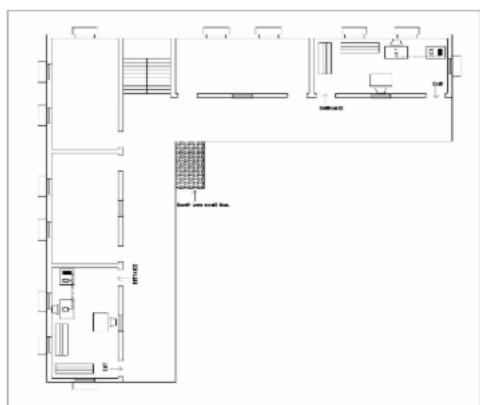

নির্বাচক নিবন্ধন আধিকারিকের স্বাক্ষর

Nazri Naksha

Google Map View

Polling Station Building Front View

Polling Station Front View

Cad View

Key MAP View

1 নাম : পুতুল প্রামাণিক জানা স্বামীর নাম: চন্দন (জানা) বাড়ির নং : n0085 বয়স : 32 লিঙ্গ : মহিলা	AKQ1877059 ফটো উপলব্ধ	2 নাম : চণ্ডী আদক পিতার নাম: সুরেন আদক বাড়ির নং : n0052 বয়স : 51 লিঙ্গ : পুরুষ	WB/30/202/525516 ফটো উপলব্ধ	3 নাম : কম্পনা আদক স্বামীর নাম: চণ্ডী আদক বাড়ির নং : n0052 বয়স : 49 লিঙ্গ : মহিলা	WB/30/202/525511 ফটো উপলব্ধ
4 নাম : প্রাণকৃষ্ণ কলা পিতার নাম: বলাই কলা বাড়ির নং : n0142 বয়স : 68 লিঙ্গ : পুরুষ	WB/30/202/525453 ফটো উপলব্ধ	5 নাম : সবিতা কলা স্বামীর নাম: প্রাণকৃষ্ণ কলা বাড়ির নং : n0142 বয়স : 57 লিঙ্গ : মহিলা	WB/30/202/525470 ফটো উপলব্ধ	6 নাম : সুকুমার খাঁড়া পিতার নাম: চণ্ডীচরন খাঁড়া বাড়ির নং : n0175 বয়স : 57 লিঙ্গ : পুরুষ	WB/30/202/525446 ফটো উপলব্ধ
7 নাম : অনিমা খাঁড়া স্বামীর নাম: সুকুমার খাঁড়া বাড়ির নং : n0175 বয়স : 53 লিঙ্গ : মহিলা	WB/30/202/525440 ফটো উপলব্ধ	8 নাম : রতনচন্দ্র খাঁড়া পিতার নাম: নিরঞ্জন খাঁড়া বাড়ির নং : 45 বয়স : 46 লিঙ্গ : পুরুষ	MMF2670594 ফটো উপলব্ধ	9 নাম : সমীর কুমার খাঁড়া পিতার নাম: দুলাল চন্দ্র খাঁড়া বাড়ির নং : n0179 বয়স : 30 লিঙ্গ : পুরুষ	AKQ1703008 ফটো উপলব্ধ
10 নাম : জবা খাঁড়া স্বামীর নাম: সঞ্জয় খাঁড়া বাড়ির নং : n0179 বয়স : 32 লিঙ্গ : মহিলা	AKQ1702992 ফটো উপলব্ধ	11 নাম : সঞ্জয় খাঁড়া পিতার নাম: দুলাল খাঁড়া বাড়ির নং : n0179 বয়স : 34 লিঙ্গ : পুরুষ	AKQ1466556 ফটো উপলব্ধ	12 নাম : রীতা খাঁড়া স্বামীর নাম: দুলাল খাঁড়া বাড়ির নং : n0179 বয়স : 54 লিঙ্গ : মহিলা	AKQ2317550 ফটো উপলব্ধ
13 নাম : দুলাল খাঁড়া পিতার নাম: চণ্ডীচরন খাঁড়া বাড়ির নং : n0179 বয়স : 59 লিঙ্গ : পুরুষ	AKQ2317527 ফটো উপলব্ধ	14 নাম : রসময়ী খাঁড়া স্বামীর নাম: চণ্ডীচরন খাঁড়া বাড়ির নং : n0179 বয়স : 78 লিঙ্গ : মহিলা	WB/30/202/525430 ফটো উপলব্ধ	15 নাম : গৌরী খাঁড়া স্বামীর নাম: সত্যেশ্বর খাঁড়া বাড়ির নং : n0177 বয়স : 51 লিঙ্গ : মহিলা	MMF1526300 ফটো উপলব্ধ
16 নাম : জয়শ্রী খাঁড়া স্বামীর নাম: রতন চন্দ্র খাঁড়া বাড়ির নং : n0176 বয়স : 40 লিঙ্গ : মহিলা	AKQ1136902 ফটো উপলব্ধ	17 নাম : সুম্যা খাঁড়া স্বামীর নাম: চন্দন খাঁড়া বাড়ির নং : n0176 বয়স : 34 লিঙ্গ : মহিলা	AKQ1466663 ফটো উপলব্ধ	18 নাম : চন্দন খাঁড়া পিতার নাম: নিরঞ্জন খাঁড়া বাড়ির নং : n0176 বয়স : 41 লিঙ্গ : পুরুষ	AKQ1182880 ফটো উপলব্ধ
19 নাম : মিনতা রানী জানা (খাঁড়া) স্বামীর নাম: দীপক খাঁড়া বাড়ির নং : n0176 বয়স : 38 লিঙ্গ : মহিলা	MMF2955763 ফটো উপলব্ধ	20 নাম : দীপক খাঁড়া পিতার নাম: নিরঞ্জন খাঁড়া বাড়ির নং : n0176 বয়স : 41 লিঙ্গ : পুরুষ	MMF2878486 ফটো উপলব্ধ	21 নাম : বুদ্ধদেব খাঁড়া পিতার নাম: সত্যেশ্বর খাঁড়া বাড়ির নং : এন0177 বয়স : 26 লিঙ্গ : পুরুষ	AKQ2080000 ফটো উপলব্ধ
22 নাম : রেখা দেলই খাঁড়া স্বামীর নাম: শুভেন্দু নারায়ণ খাঁড়া বাড়ির নং : এন0175 বয়স : 23 লিঙ্গ : মহিলা	AKQ2554574 ফটো উপলব্ধ	23 নাম : শুভেন্দু নারায়ণ খাঁড়া পিতার নাম: সুকুমার খাঁড়া বাড়ির নং : এন0175 বয়স : 23 লিঙ্গ : পুরুষ	AKQ2372803 ফটো উপলব্ধ	24 নাম : সত্যেশ্বর খাঁড়া পিতার নাম: নিরঞ্জন খাঁড়া বাড়ির নং : n0177 বয়স : 55 লিঙ্গ : পুরুষ	AKQ2260867 ফটো উপলব্ধ
25 নাম : ঋতুশ্রী খাঁড়া পিতার নাম: রতন চন্দ্র খাঁড়া বাড়ির নং : নং 00 বয়স : 23 লিঙ্গ : মহিলা	AKQ2403392 ফটো উপলব্ধ	26 নাম : ভীষ্ম খাঁড়া পিতার নাম: সত্যেশ্বর খাঁড়া বাড়ির নং : n0177 বয়স : 28 লিঙ্গ : পুরুষ	AKQ1876937 ফটো উপলব্ধ	27 নাম : শক্তিপ্রসাদ চক্রবর্তী পিতার নাম: শিবরাম চক্রবর্তী বাড়ির নং : n0034 বয়স : 31 লিঙ্গ : পুরুষ	AKQ1588243 ফটো উপলব্ধ
28 নাম : বিপাশা চক্রবর্তী স্বামীর নাম: শম্ভুনাথ চক্রবর্তী বাড়ির নং : n0035 বয়স : 41 লিঙ্গ : মহিলা	MMF2763530 ফটো উপলব্ধ	29 নাম : শম্ভুনাথ চক্রবর্তী পিতার নাম: রামকমল চক্রবর্তী বাড়ির নং : n0035 বয়স : 51 লিঙ্গ : পুরুষ	WB/30/202/525582 ফটো উপলব্ধ	30 নাম : আরতি চক্রবর্তী স্বামীর নাম: রামকমল চক্রবর্তী বাড়ির নং : n0035 বয়স : 68 লিঙ্গ : মহিলা	WB/30/202/525026 ফটো উপলব্ধ