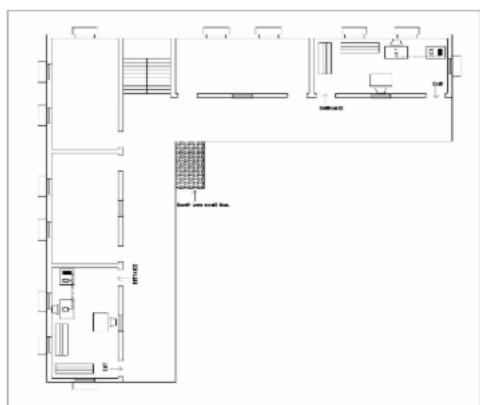

নির্বাচক নিবন্ধন আধিকারিকের স্বাক্ষর

Nazri Naksha

Google Map View

Polling Station Building Front View

Polling Station Front View

Cad View

Key MAP View

বিধানসভা নির্বাচনক্ষেত্রের নং, নাম : 207-নন্দকুমার
ভাগ নং, নাম : 1-শিমুলিয়া ভৌমিক আদক জানা মেট্যা ও সাঁতরাপল্লী